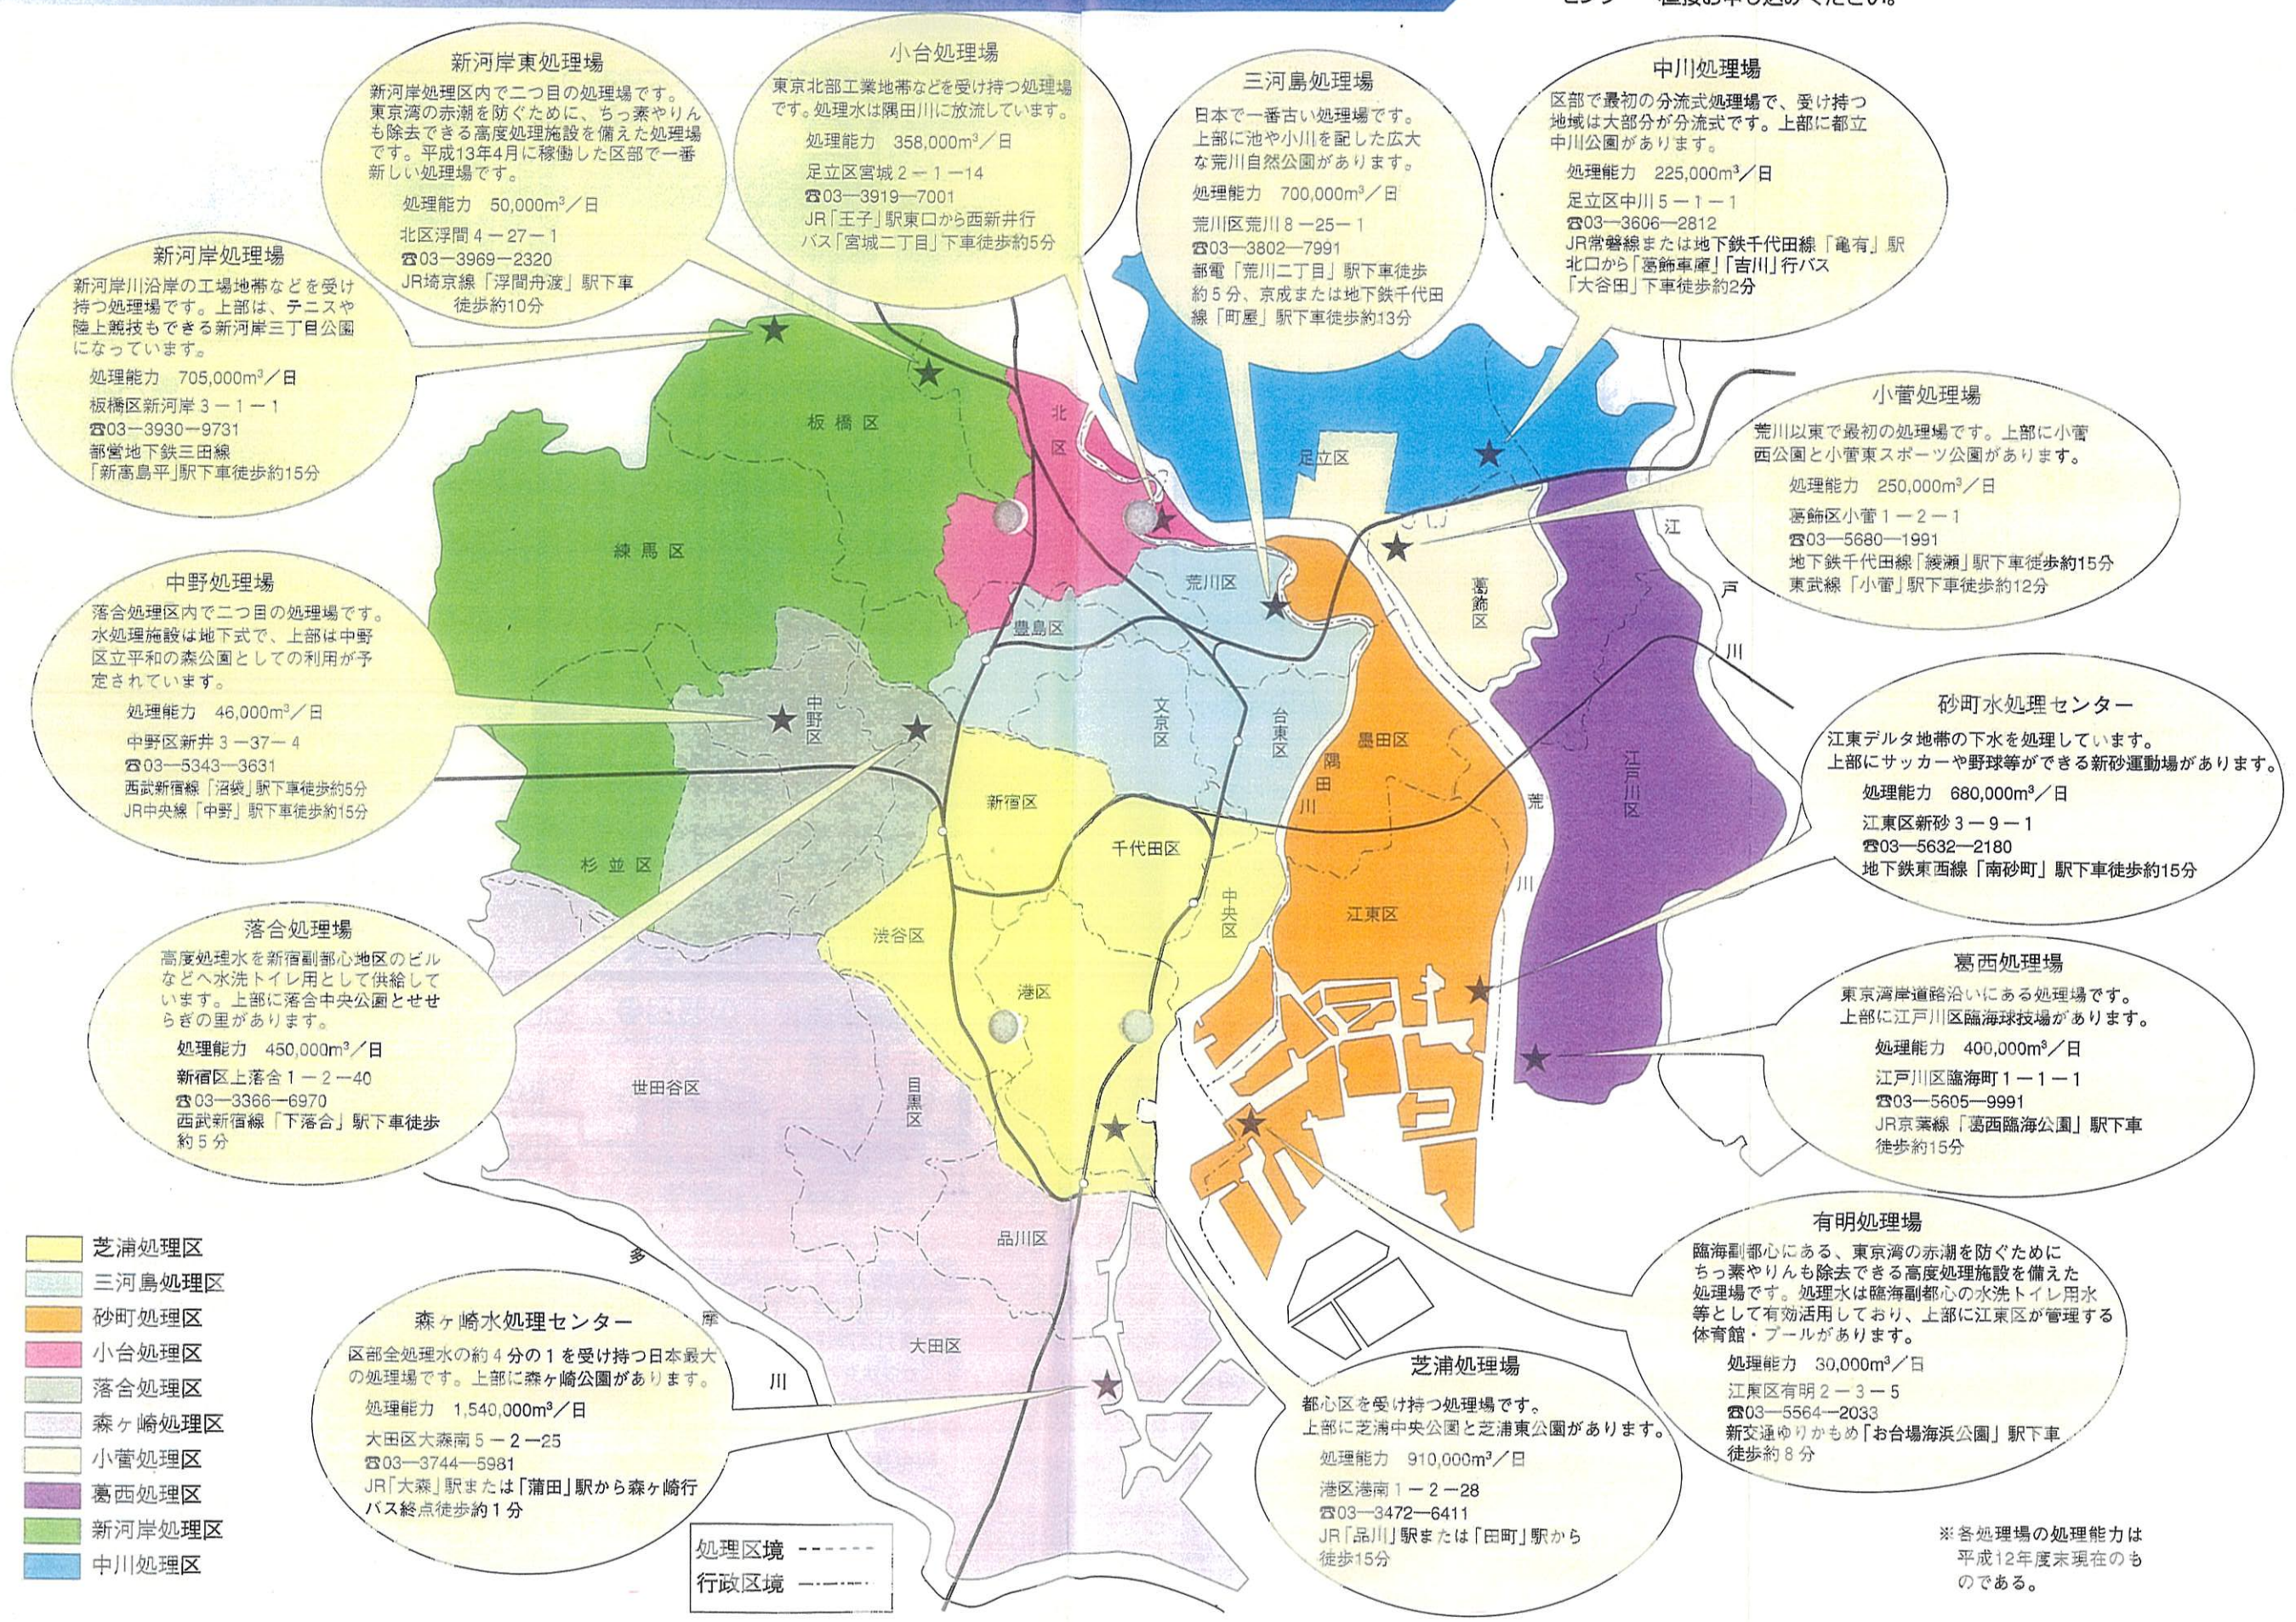

II 23区の下水道事業

3 区部の下水処理場

各処理場及び水処理センターの見学を希望される方は、各処理場及び水処理センターへ直接お申し込みください。

- 芝浦処理区
- 三河島処理区
- 砂町処理区
- 小台処理区
- 落合処理区
- 森ヶ崎処理区
- 小菅処理区
- 葛西処理区
- 新河岸処理区
- 中川処理区

処理区境 - - - - -
行政区境 - - - - -

※各処理場の処理能力は平成12年度末現在のものである。