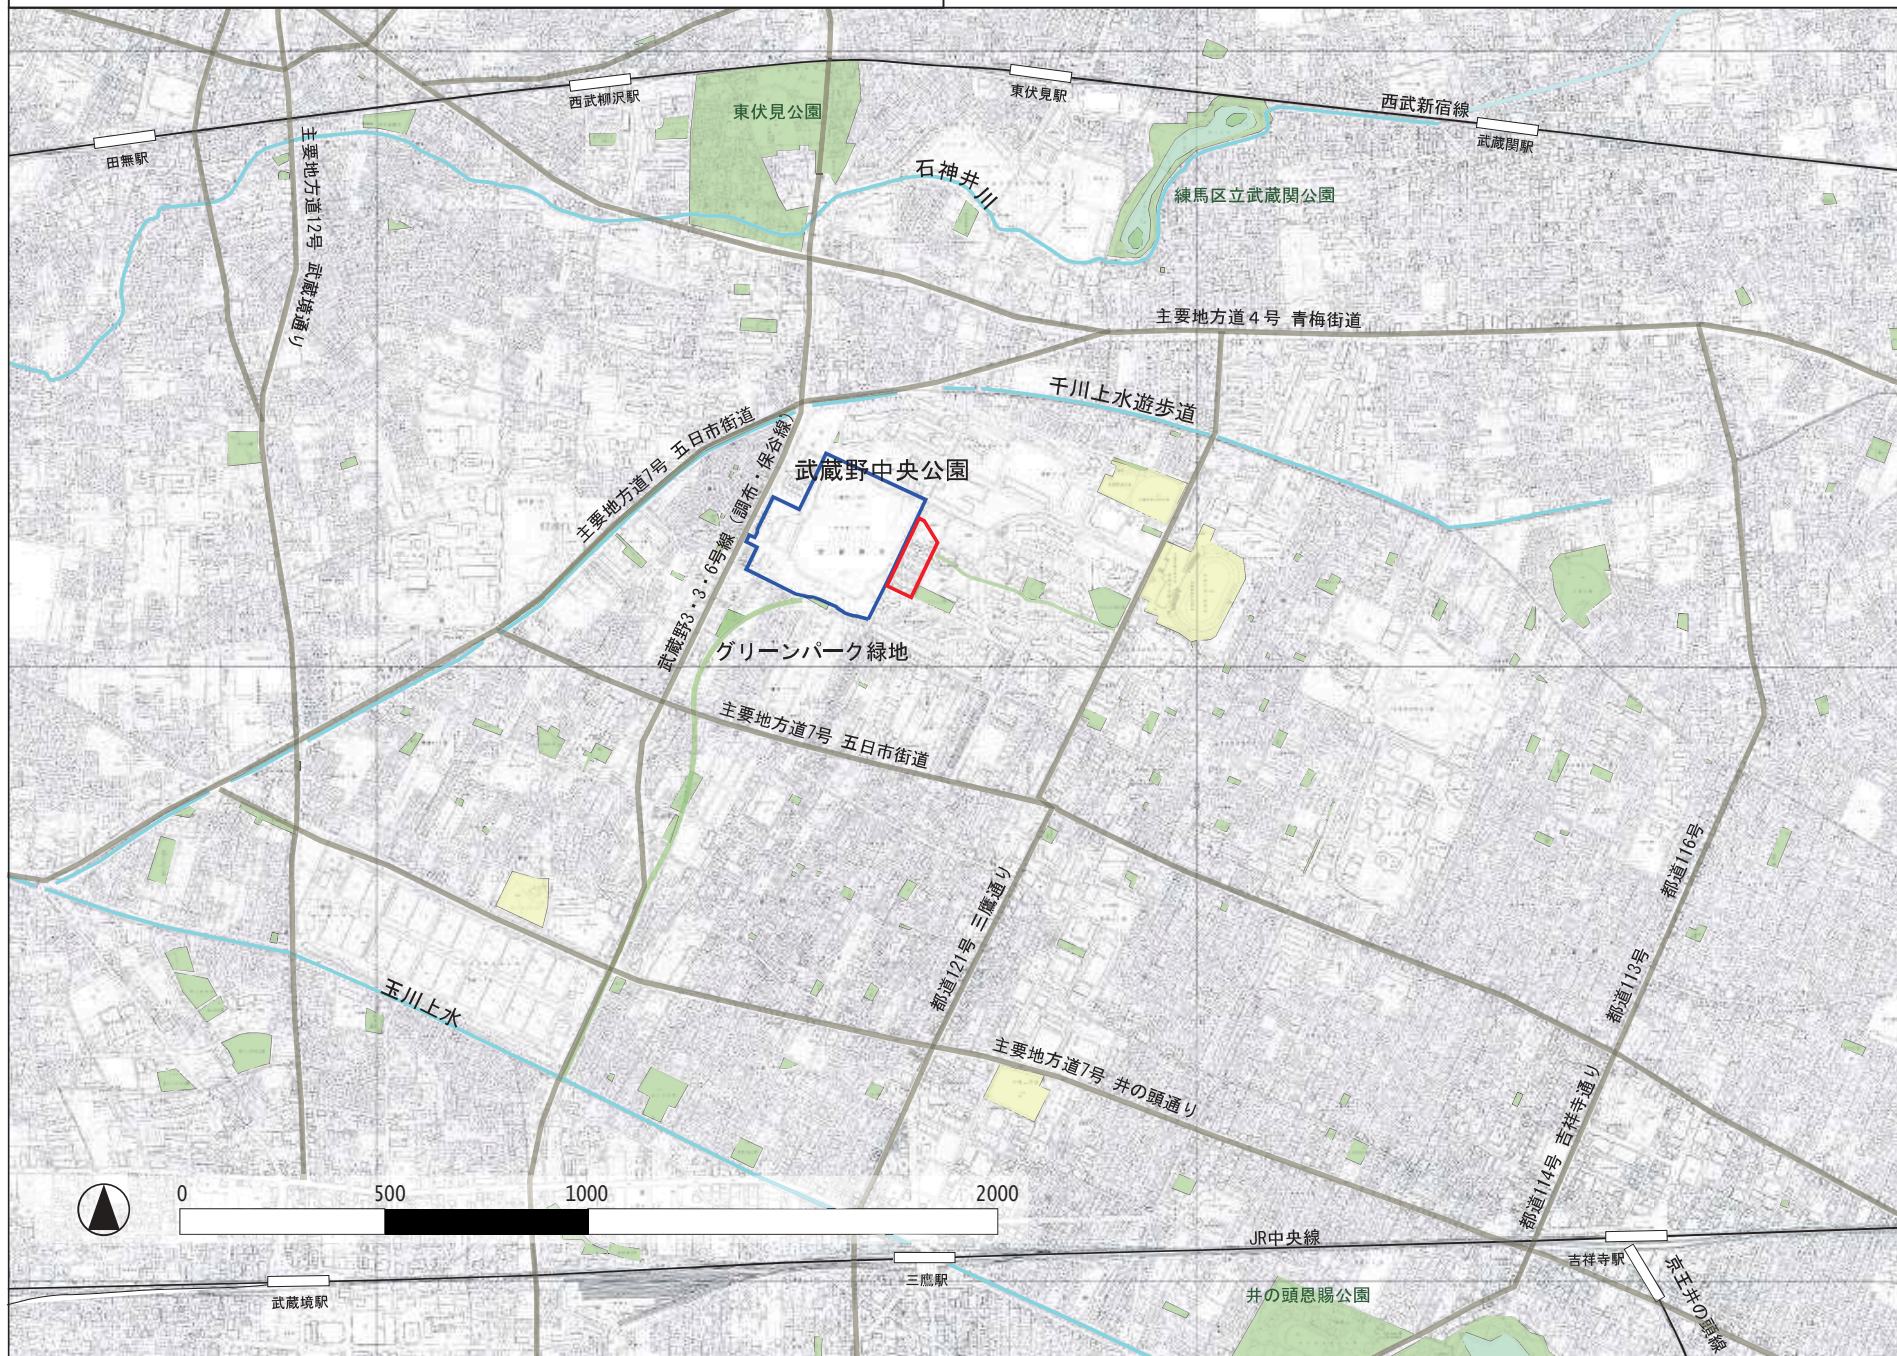

# 都立武蔵野中央公園 位置図

# 都立武蔵野中央公園 空中写真