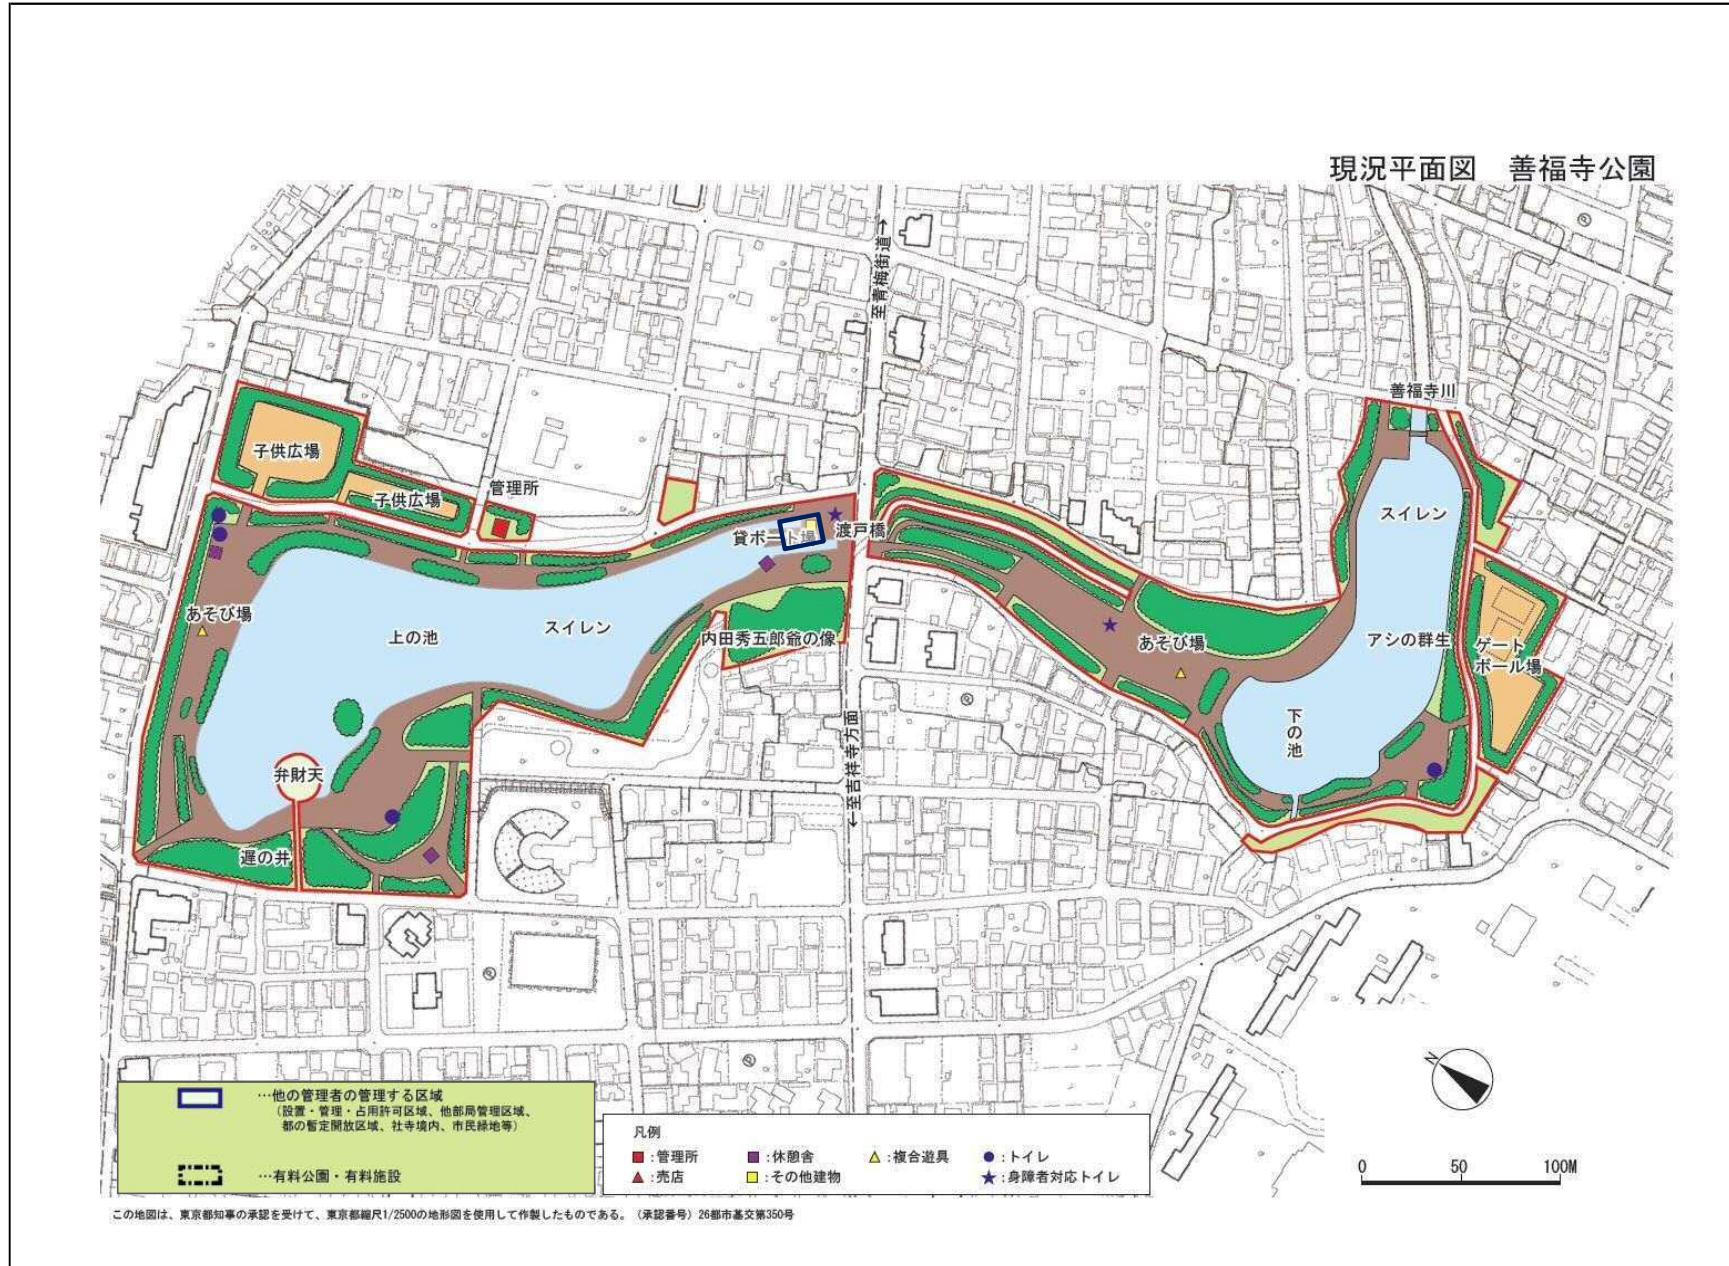

戸山公園 公園平面図

善福寺公園 公園平面図

浮間公園 公園平面図

現況平面図 浮間公園

浮 間 公 園

【凡例】

-  開園区域
-  開園予定区域

赤塚公園 公園平面図

石神井公園 公園平面図

- | | | | | | |
|----|--------|----------|-------------|--------------|---|
| 凡例 | ■: 管理所 | ■: 休憩舎 | △: 複合遊具 | ●: トイレ | □: 他の管理者の管理する区域
(設置・管理・占用許可区域、他部局管理区域、都の暫定開放区域、社寺境内、市民緑地等) |
| | ▲: 売店 | □: その他建物 | ★: 身障者対応トイレ | ■: 有料公園・有料施設 | |

大泉中央公園 公園平面図

大泉中央公園