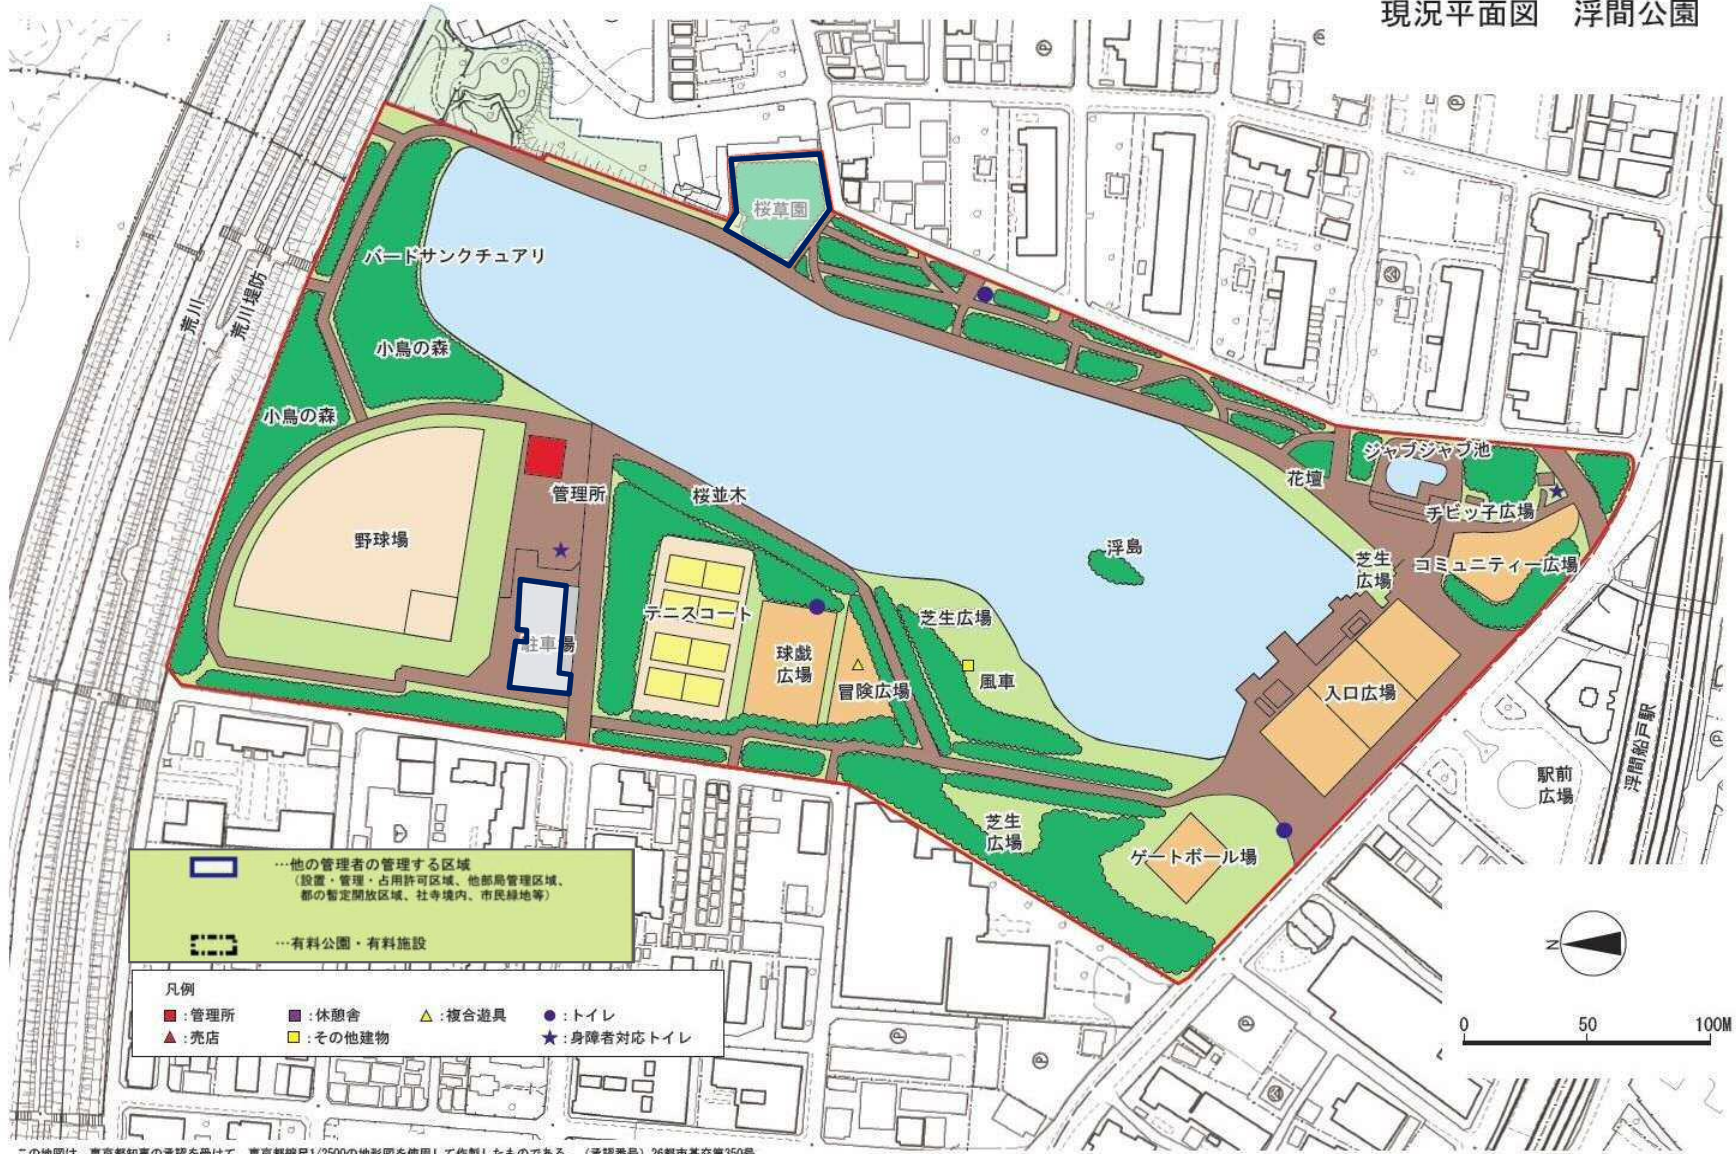

戸山公園 公園平面図

善福寺公園 公園平面図

浮間公園 公園平面図

現況平面図 浮間公園

浮 間 公 園

【凡例】

-  開園区域
-  開園予定区域

赤塚公園 公園平面図

石神井公園 公園平面図

- | | | | | | |
|----|--------|----------|-------------|--------------|---|
| 凡例 | ■: 管理所 | ■: 休憩舎 | △: 複合遊具 | ●: トイレ | □: 他の管理者の管理する区域
(設置・管理・占用許可区域、他部局管理区域、都の暫定開放区域、社寺境内、市民緑地等) |
| | ▲: 売店 | □: その他建物 | ★: 身障者対応トイレ | ■: 有料公園・有料施設 | |

大泉中央公園 公園平面図

大泉中央公園