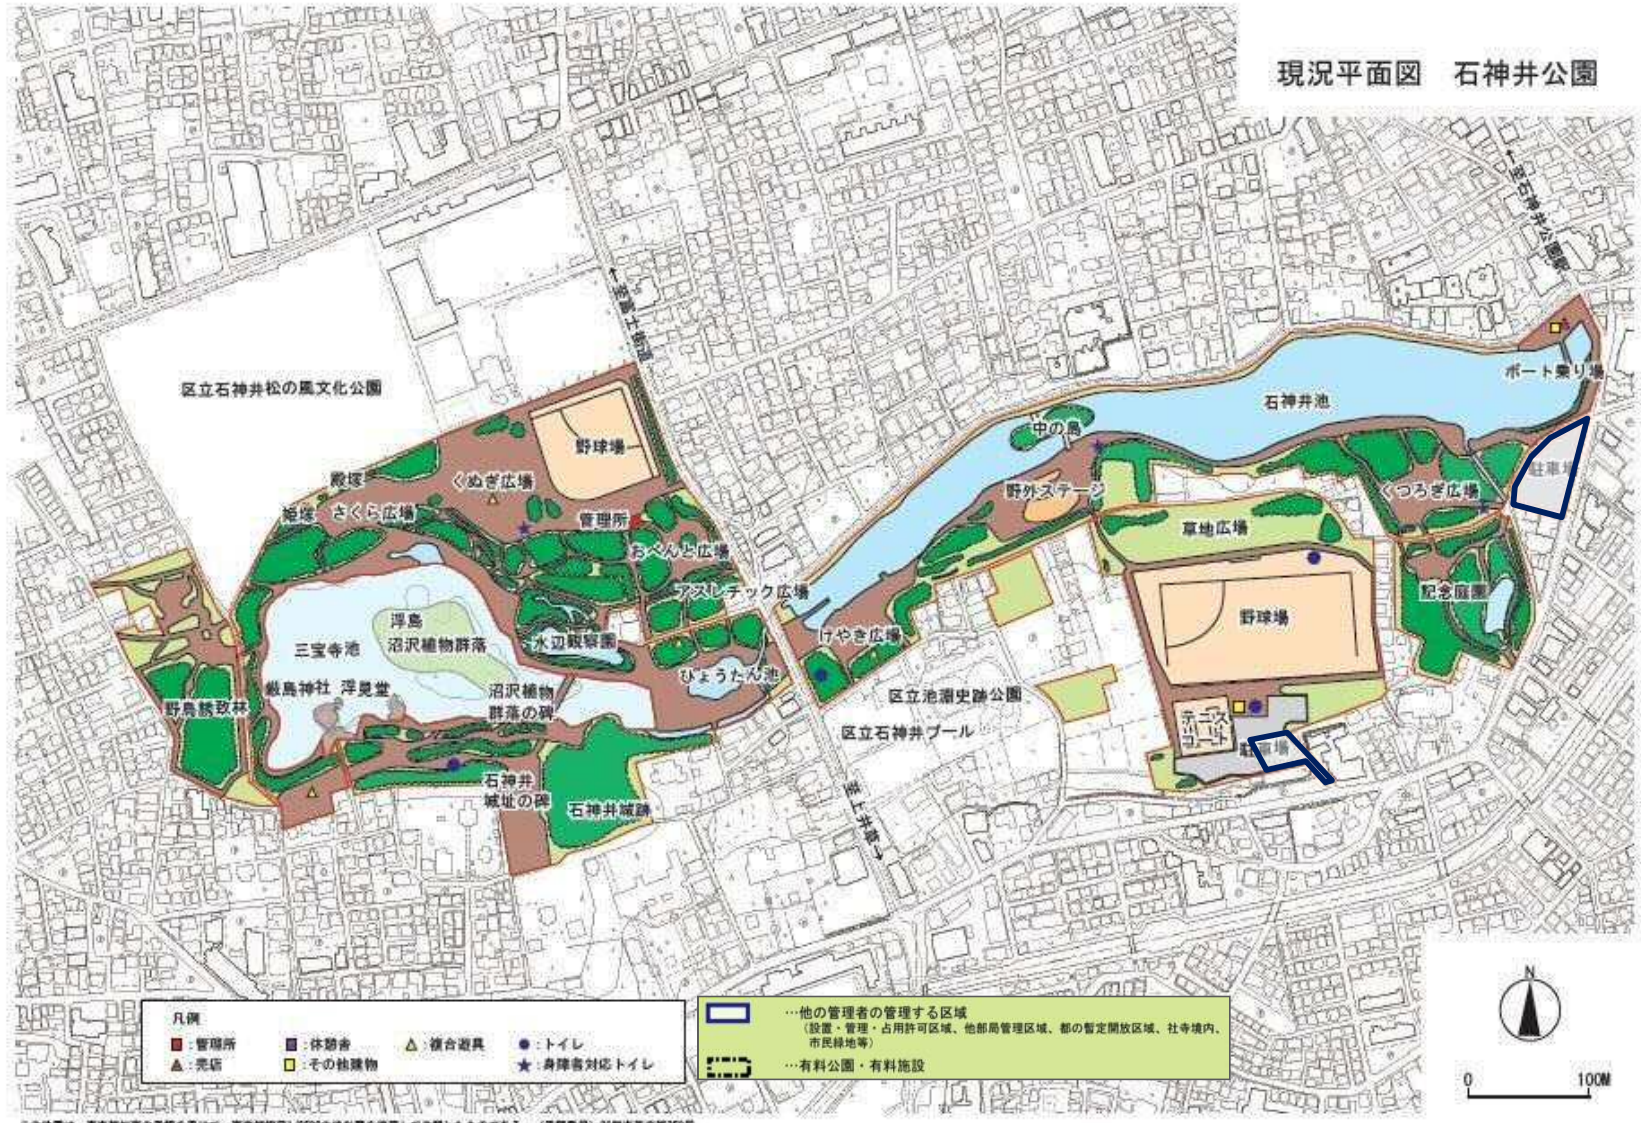

戸山公園 公園平面図

善福寺公園 公園平面図

浮間公園 公園平面図

現況平面図 浮間公園

浮 間 公 園

【凡例】

-  開園区域
-  開園予定区域

赤塚公園 公園平面図

石神井公園 公園平面図

- | | | | | | |
|----|--------|----------|-------------|--------------|---|
| 凡例 | ■: 管理所 | ■: 休憩舎 | △: 複合遊具 | ●: トイレ | □: 他の管理者の管理する区域
(設置・管理・占用許可区域、他部局管理区域、都の暫定開放区域、社寺境内、市民緑地等) |
| | ▲: 売店 | □: その他建物 | ★: 身障者対応トイレ | ■: 有料公園・有料施設 | |

大泉中央公園 公園平面図

大泉中央公園