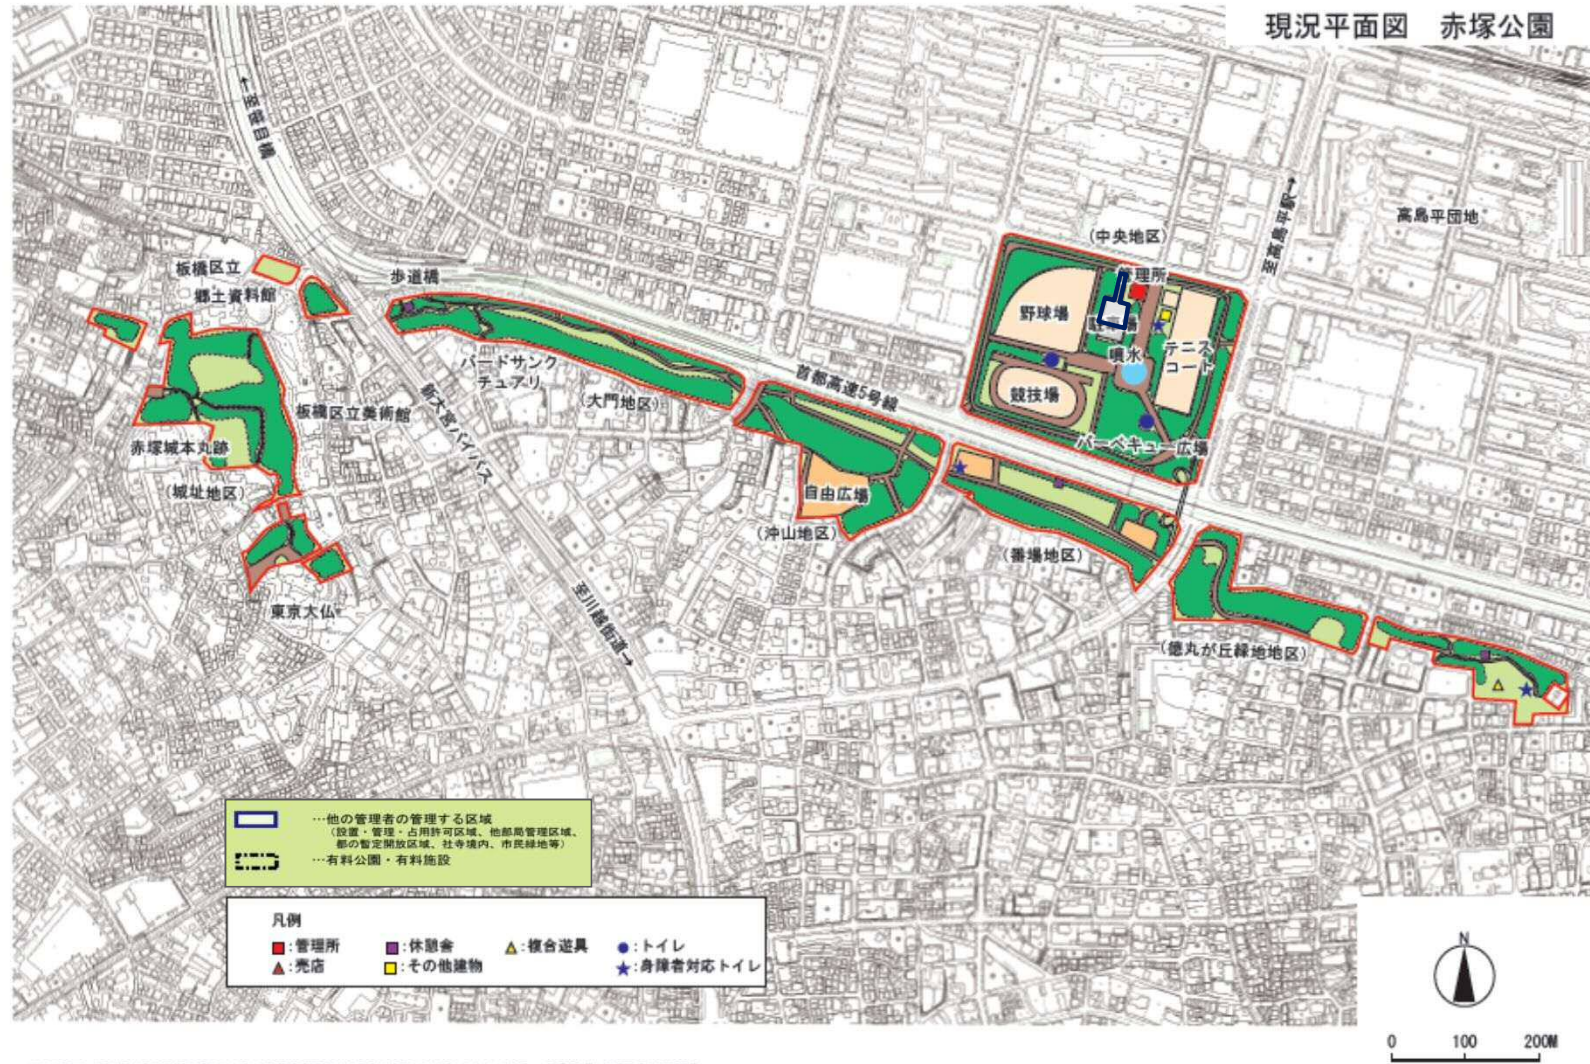

戸山公園 公園平面図

善福寺公園 公園平面図

浮間公園 公園平面図

現況平面図 浮間公園

浮 間 公 園

【凡例】

-  開園区域
-  開園予定区域

赤塚公園 公園平面図

石神井公園 公園平面図

- | | | | | | |
|----|--------|----------|-------------|--------------|---|
| 凡例 | ■: 管理所 | ■: 休憩舎 | △: 複合遊具 | ●: トイレ | □: 他の管理者の管理する区域
(設置・管理・占用許可区域、他部局管理区域、都の暫定開放区域、社寺境内、市民緑地等) |
| | ▲: 売店 | □: その他建物 | ★: 身障者対応トイレ | ■: 有料公園・有料施設 | |

大泉中央公園 公園平面図

大泉中央公園