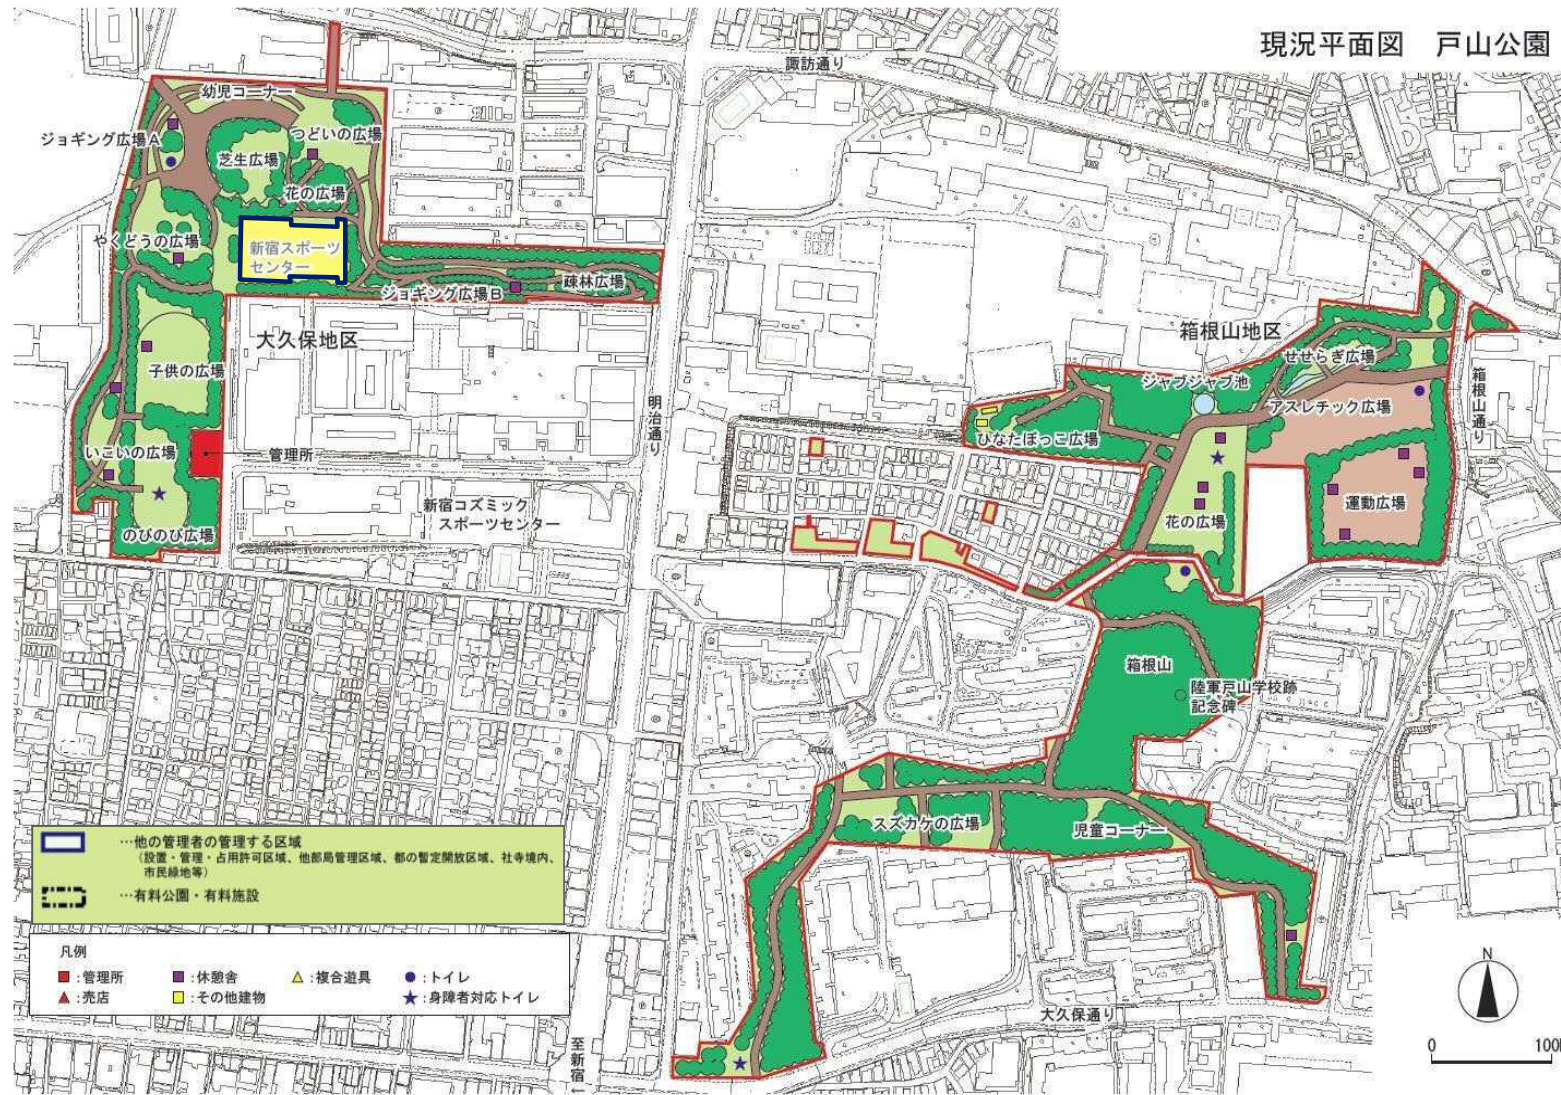

戸山公園 公園平面図

善福寺公園 公園平面図

浮間公園 公園平面図

現況平面図 浮間公園

浮 間 公 園

【凡例】

-  開園区域
-  開園予定区域

赤塚公園 公園平面図

石神井公園 公園平面図

- | | | | | | |
|----|--------|----------|-------------|--------------|---|
| 凡例 | ■: 管理所 | ■: 休憩舎 | △: 複合遊具 | ●: トイレ | □: 他の管理者の管理する区域
(設置・管理・占用許可区域、他部局管理区域、都の暫定開放区域、社寺境内、市民緑地等) |
| | ▲: 売店 | □: その他建物 | ★: 身障者対応トイレ | ■: 有料公園・有料施設 | |

大泉中央公園 公園平面図

大泉中央公園