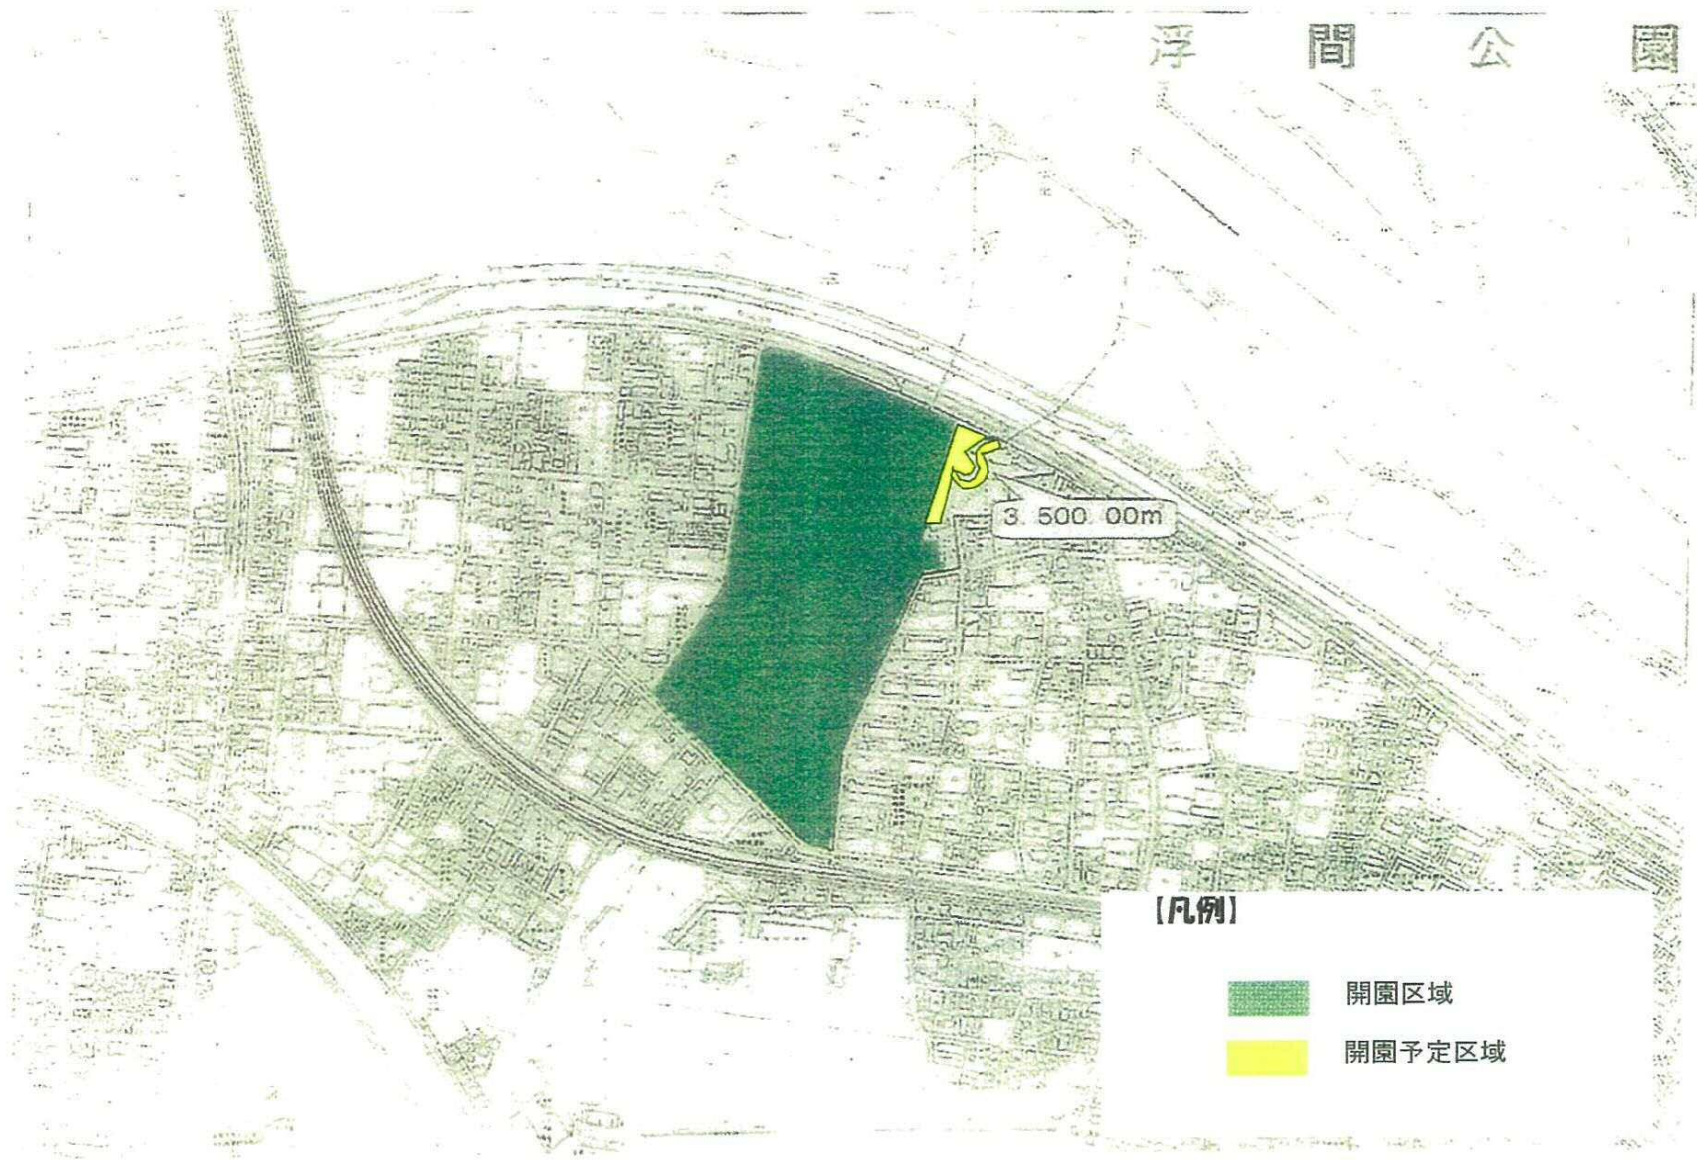

戸山公園 公園平面図

善福寺公園 公園平面図

浮間公園 公園平面図

現況平面図 浮間公園

浮 間 公 園

【凡例】

-  開園区域
-  開園予定区域

赤塚公園 公園平面図

石神井公園 公園平面図

- | | | | | | |
|----|--------|----------|-------------|--------------|---|
| 凡例 | ■: 管理所 | ■: 休憩舎 | △: 複合遊具 | ●: トイレ | □: 他の管理者の管理する区域
(設置・管理・占用許可区域、他部局管理区域、都の暫定開放区域、社寺境内、市民緑地等) |
| | ▲: 売店 | □: その他建物 | ★: 身障者対応トイレ | ■: 有料公園・有料施設 | |

大泉中央公園 公園平面図

大泉中央公園