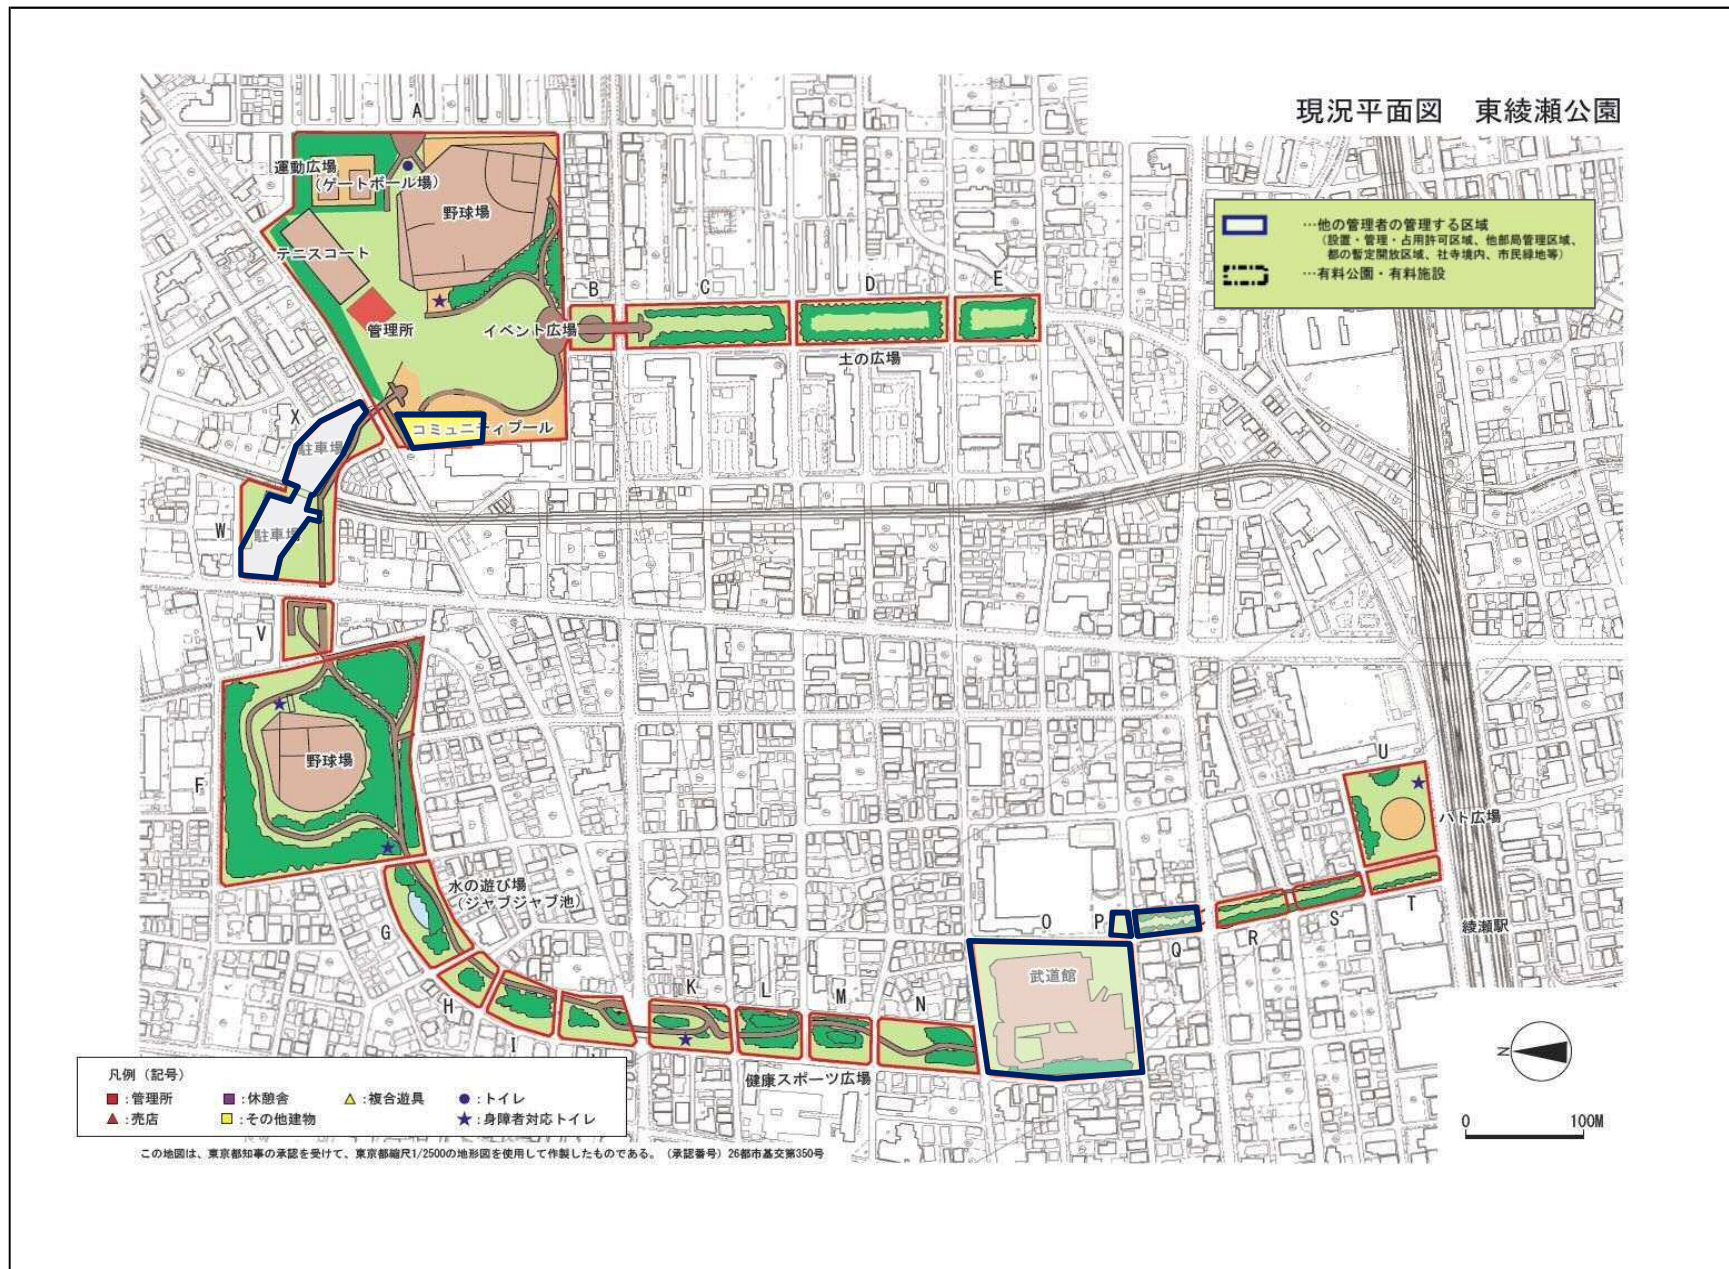

猿江恩賜公園 公園平面図

この地図は、東京都知事の承認を受けて、東京都縮尺1/2500の地形図を使用して作製したものである。(承認番号)26都市基交第350号

大島小松川公園 公園平面図

尾久の原公園 公園平面図

東綾瀬公園 公園平面図

中川公園 公園平面図

現況平面図 中川公園

凡例 (記号)	■ : 管理所	■ : 休憩舎	▲ : 複合遊具	● : トイレ	□ (点線) : 他の管理者の管理する区域 (設置・管理・占用許可区域、他部局管理区域、都の暫定開放区域、社寺境内、市民緑地等)
	▲ : 売店	■ : その他建物	★ : 身障者対応トイレ	★ (点線) : 有料公園・有料施設	

この地図は、東京都知事の承認を受けて、東京都縮尺1/2500の地形図を使用して作製したものである。(承認番号)26都市基文第350号

宇喜田公園 公園平面図