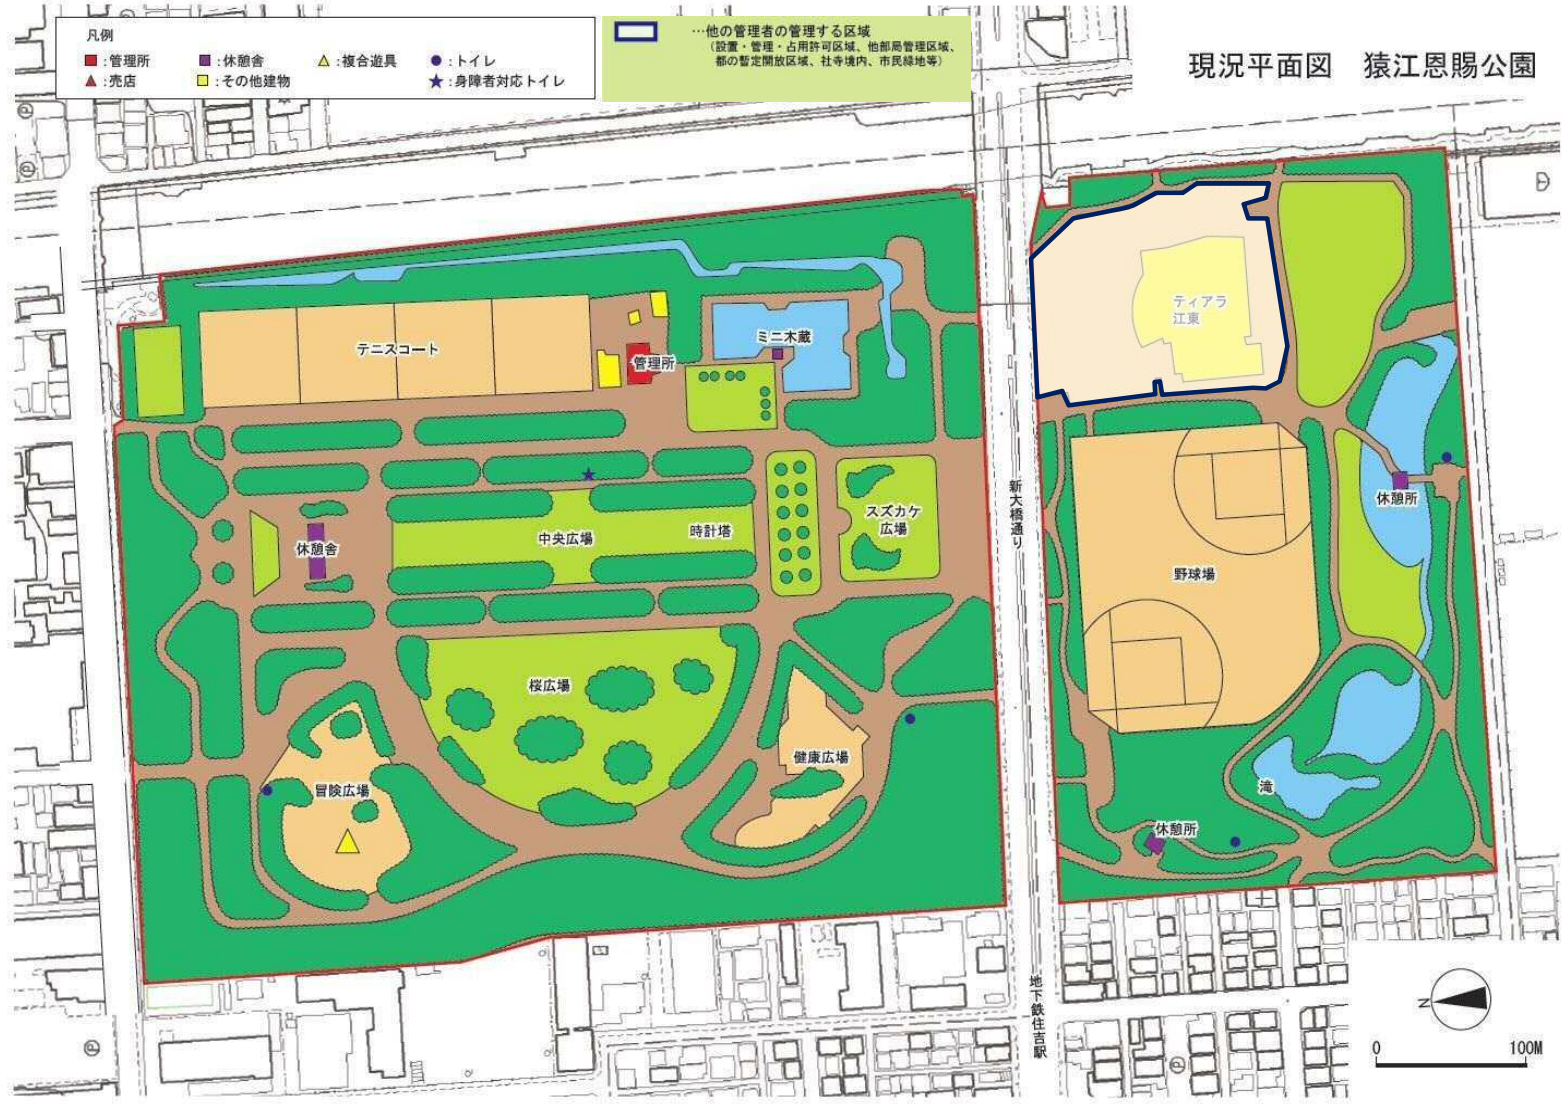

猿江恩賜公園 公園平面図

この地図は、東京都知事の承認を受けて、東京都縮尺1/2500の地形図を使用して作製したものである。(承認番号)26都市基交第350号

大島小松川公園 公園平面図

尾久の原公園 公園平面図

東綾瀬公園 公園平面図

中川公園 公園平面図

現況平面図 中川公園

凡例 (記号)	■ : 管理所	■ : 休憩舎	▲ : 複合遊具	● : トイレ	□ (点線) : 他の管理者の管理する区域 (設置・管理・占用許可区域、他部局管理区域、都の暫定開放区域、社寺境内、市民緑地等)
	▲ : 売店	■ : その他建物	★ : 身障者対応トイレ	★ (点線) : 有料公園・有料施設	

この地図は、東京都知事の承認を受けて、東京都縮尺1/2500の地形図を使用して作製したものである。(承認番号)26都市基文第350号

宇喜田公園 公園平面図