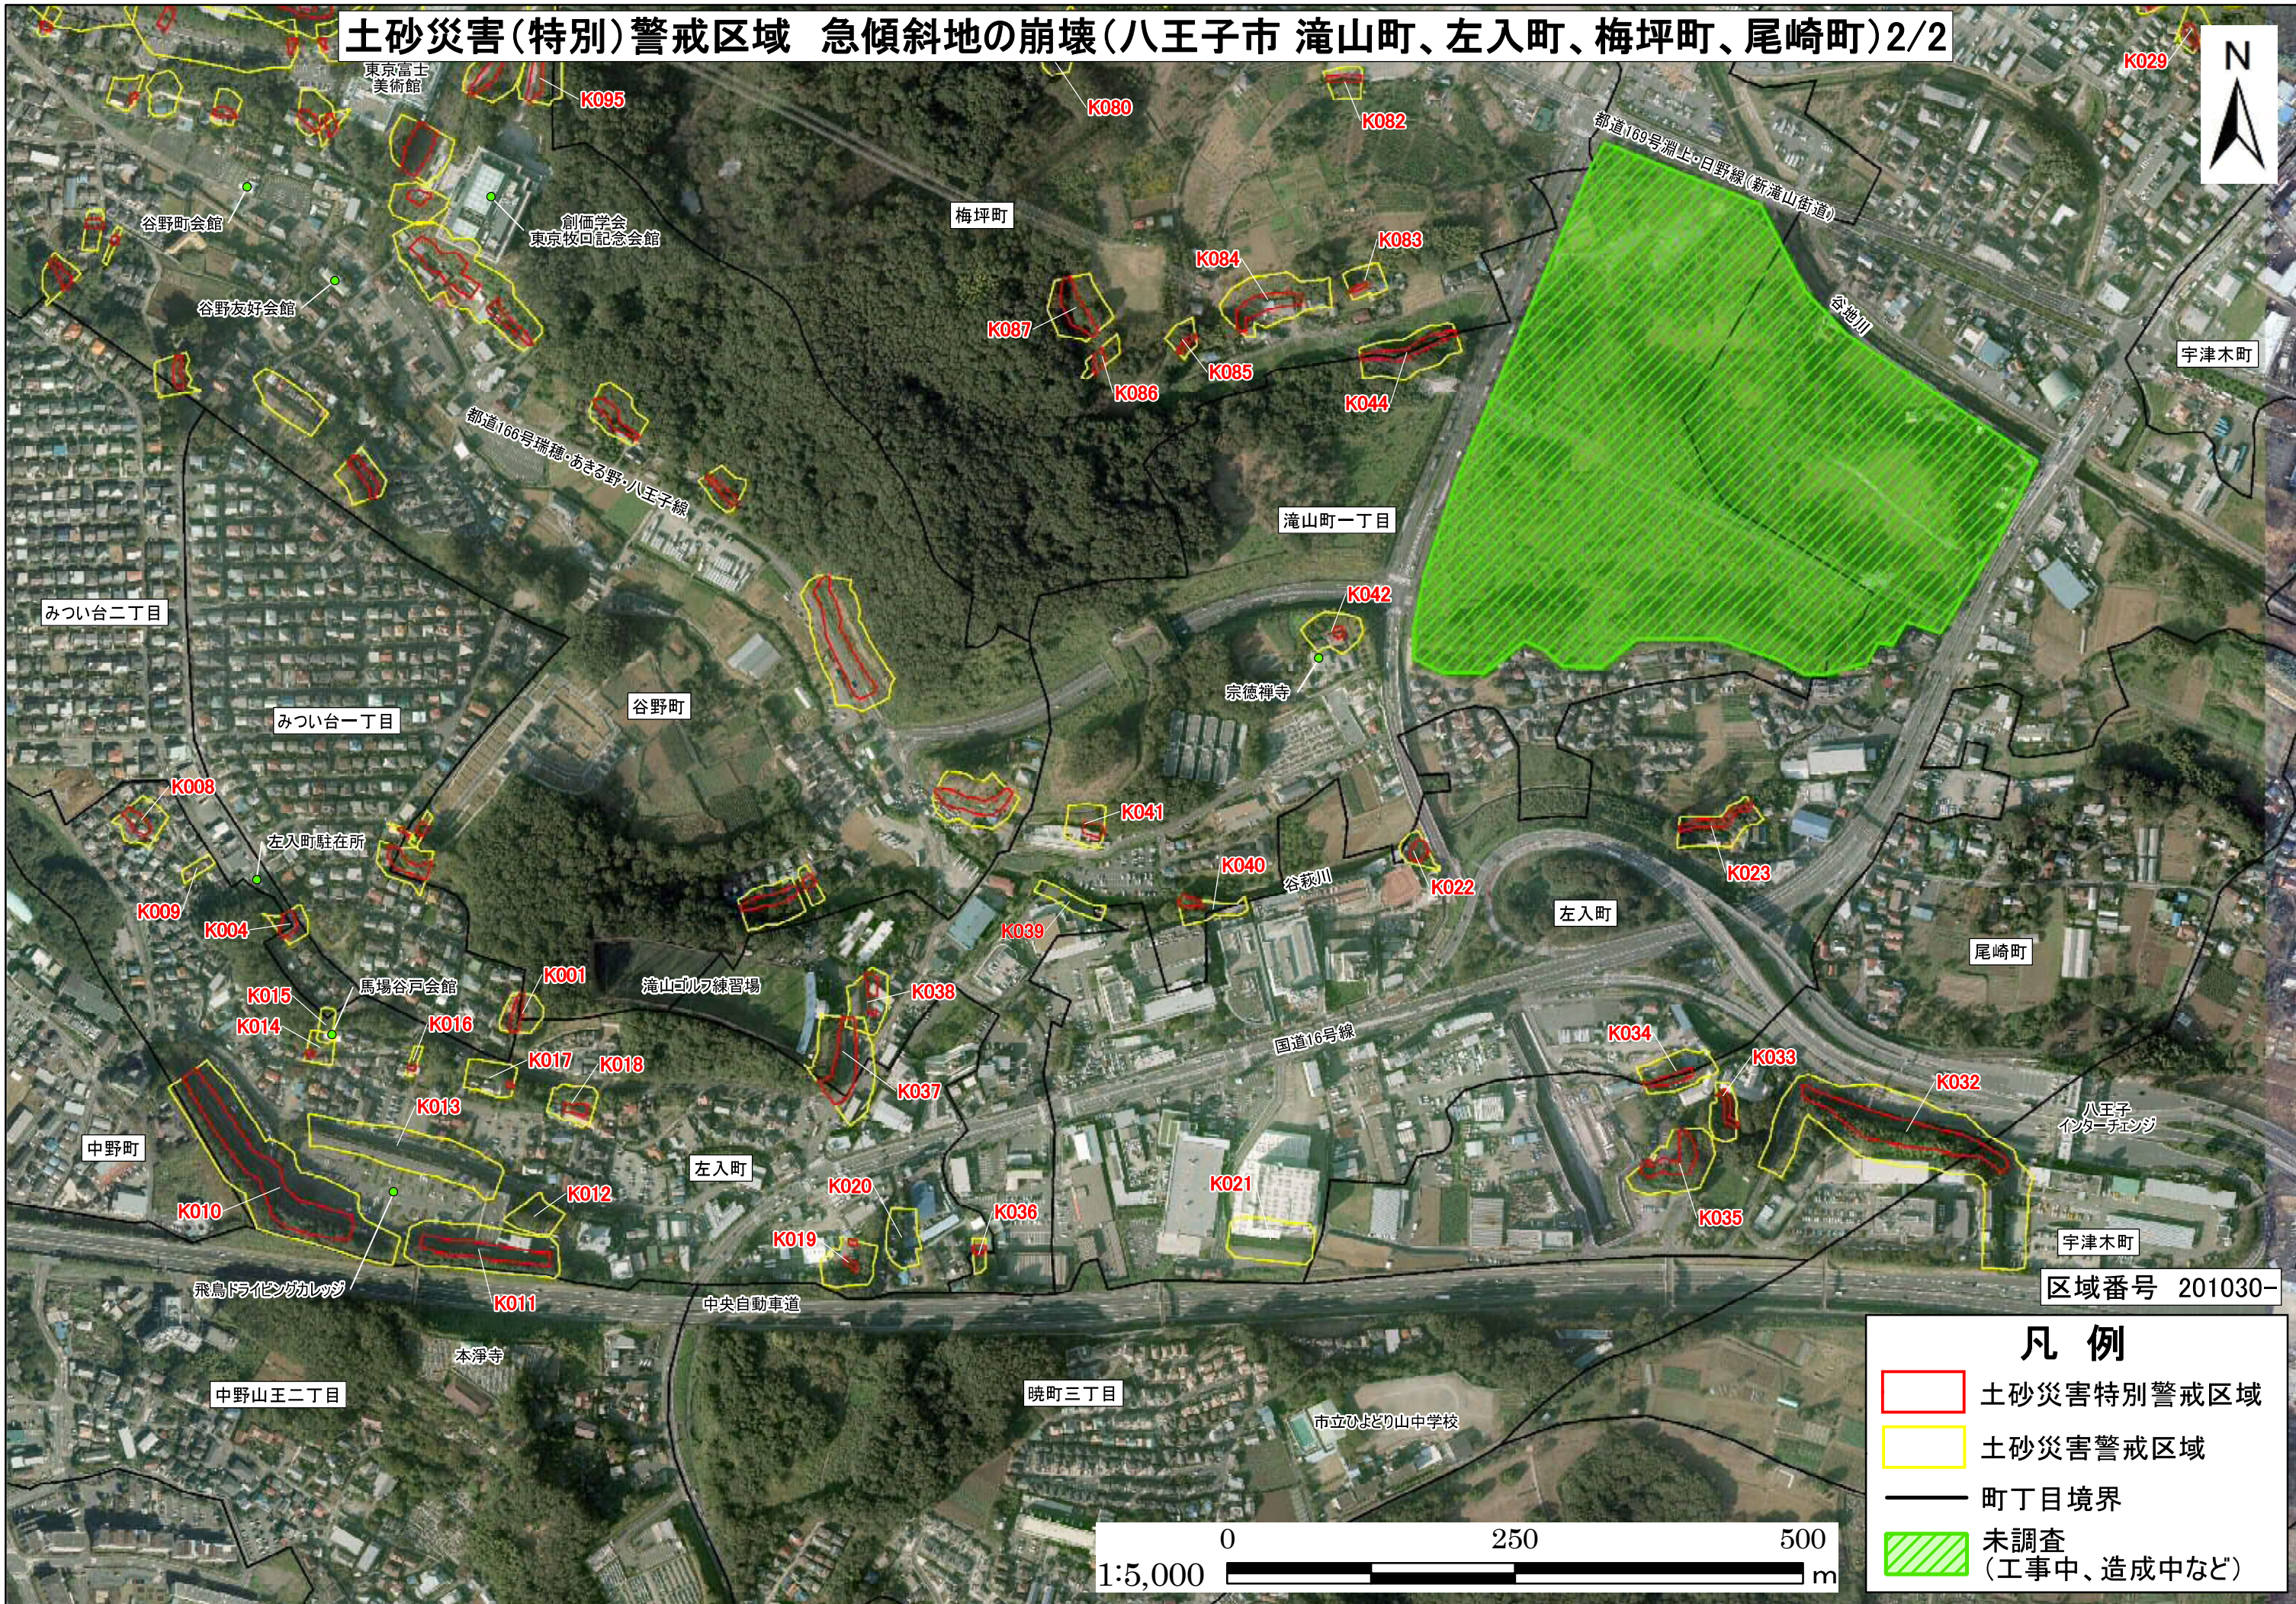

土砂災害(特別)警戒区域 急傾斜地の崩壊(八王子市 滝山町、左入町、梅坪町、尾崎町) 1/2

区域番号 201030-

- 凡例**
- 土砂災害特別警戒区域
  - 土砂災害警戒区域
  - 町丁目境界
  - 未調査  
(工事中、造成中など)

土砂災害(特別)警戒区域 急傾斜地の崩壊(八王子市 滝山町、左入町、梅坪町、尾崎町) 2/2

区域番号 201030-

凡例

-  土砂災害特別警戒区域
-  土砂災害警戒区域
-  町丁目境界
-  未調査  
(工事中、造成中など)