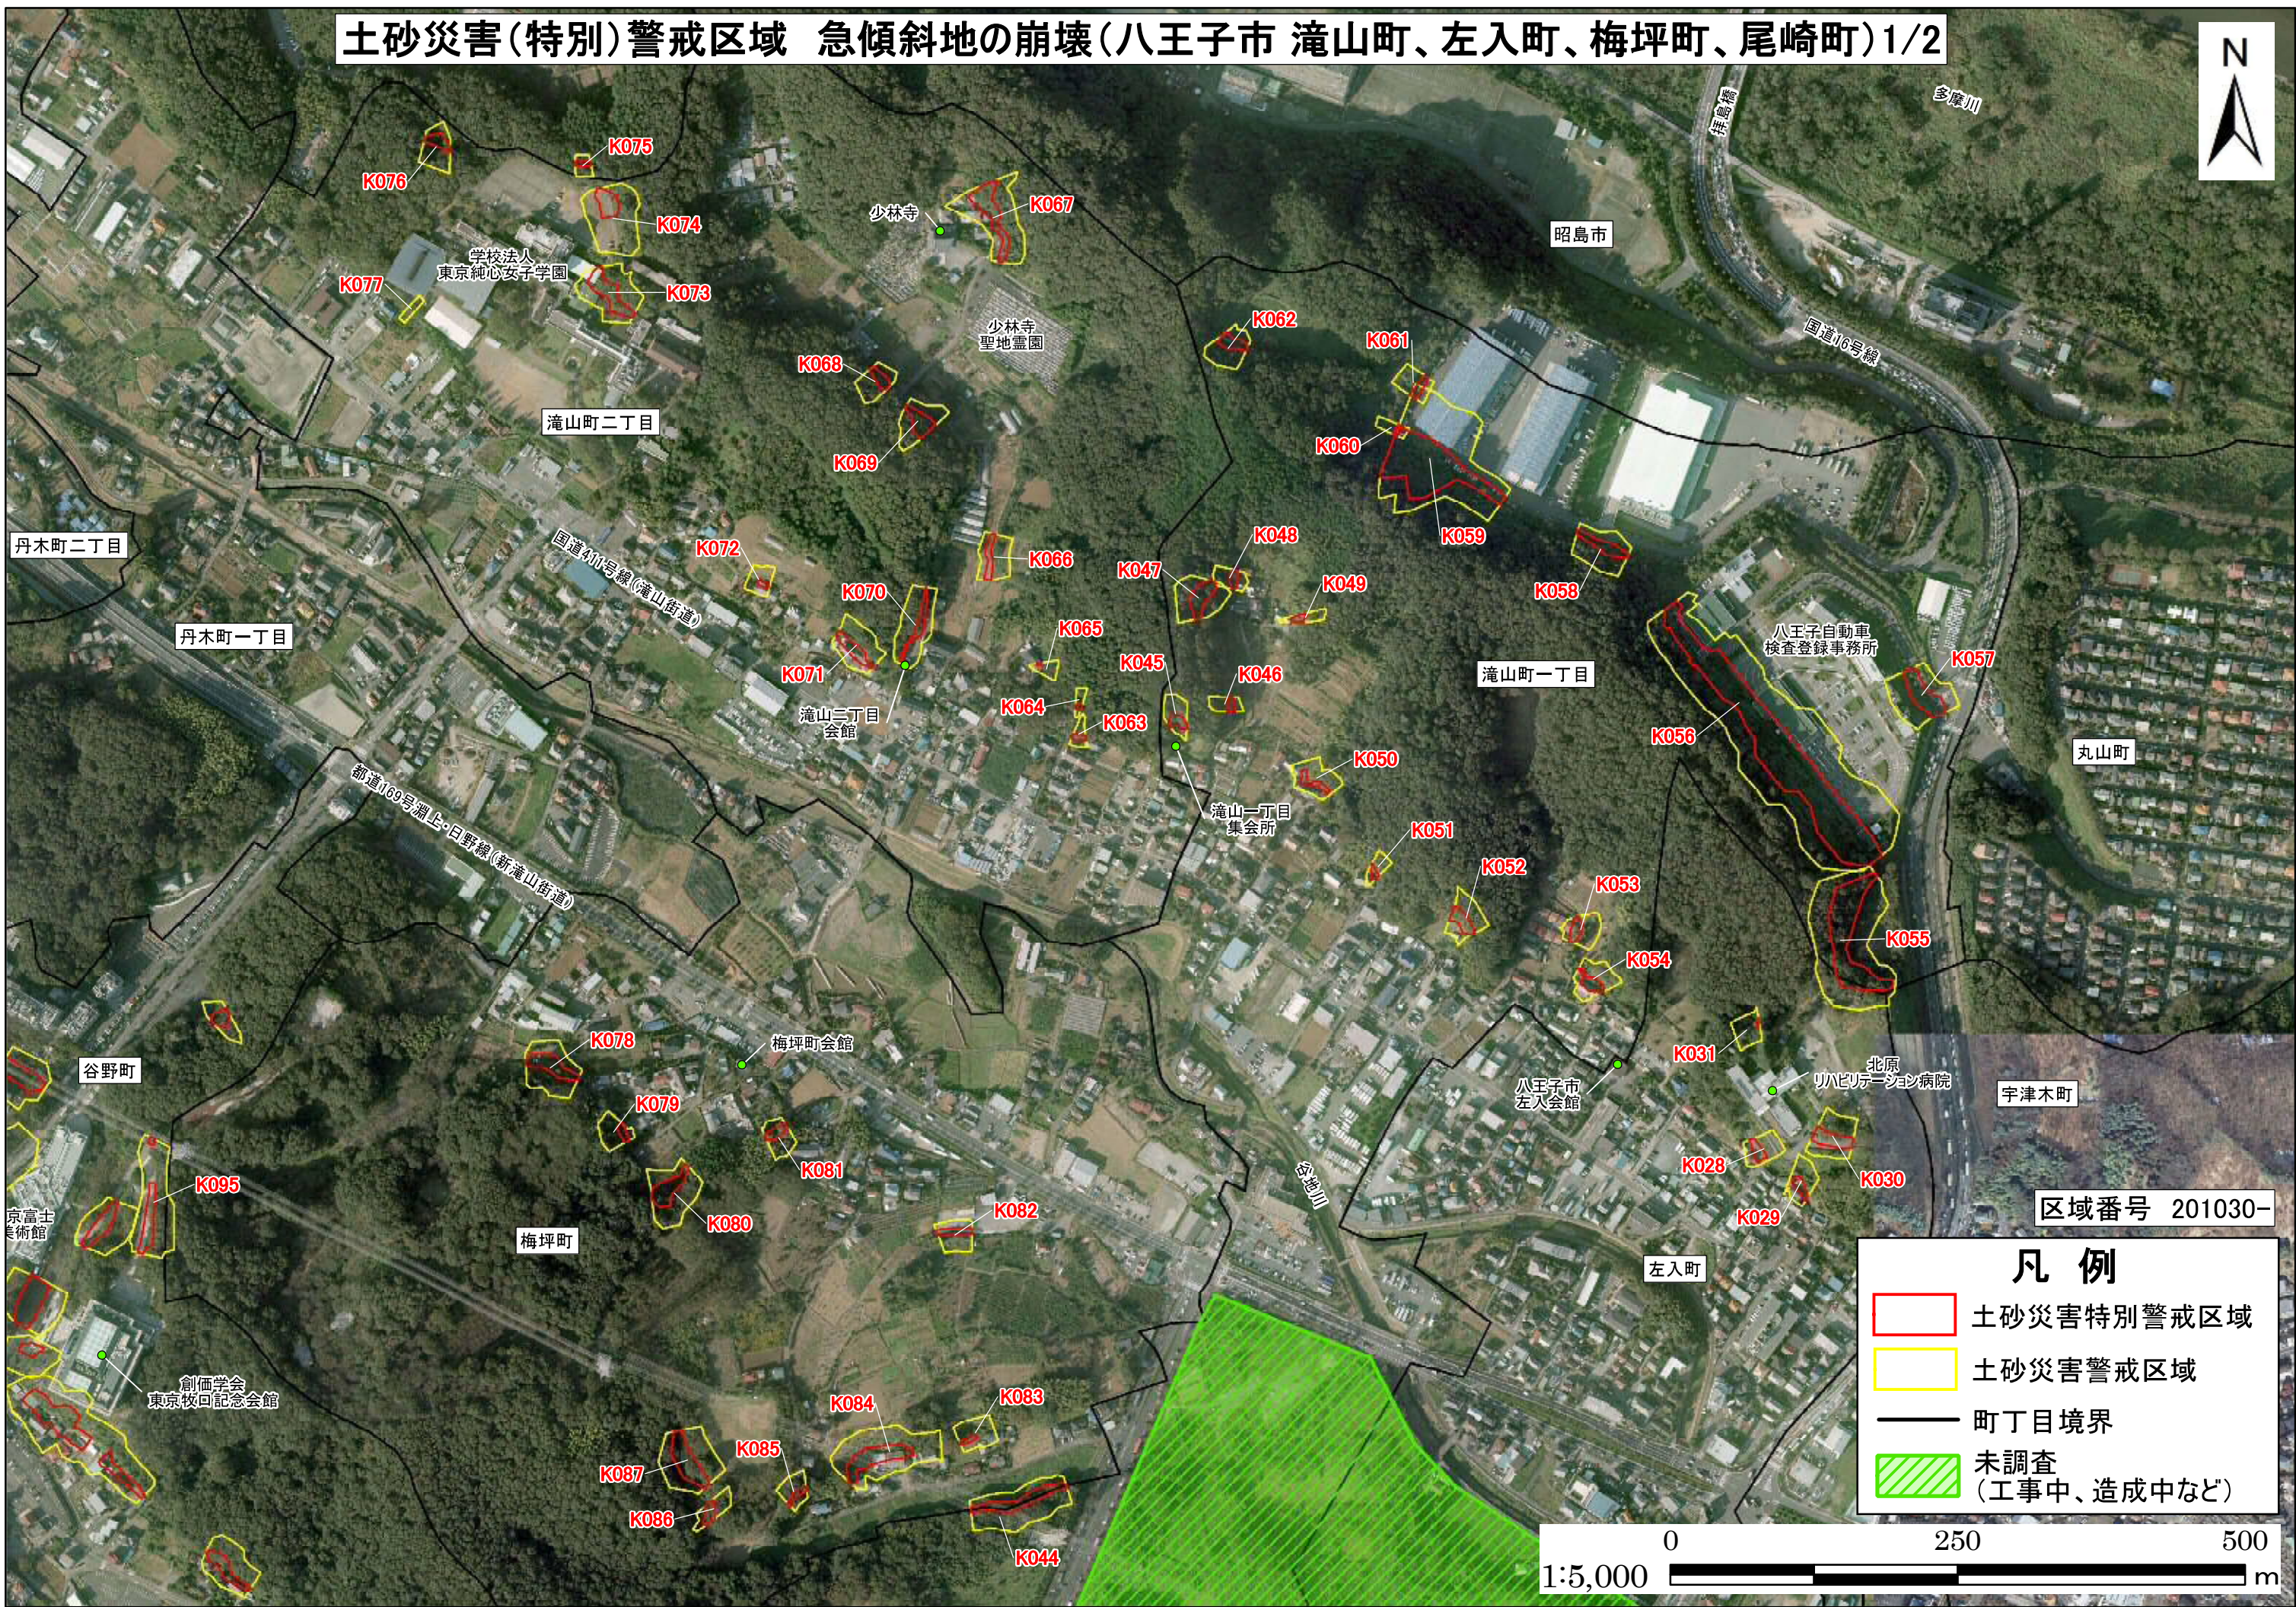

土砂災害(特別)警戒区域 急傾斜地の崩壊(八王子市 滝山町、左入町、梅坪町、尾崎町) 1/2

区域番号 201030-

- 凡例**
- 土砂災害特別警戒区域
  - 土砂災害警戒区域
  - 町丁目境界
  - 未調査  
(工事中、造成中など)

土砂災害(特別)警戒区域 急傾斜地の崩壊(八王子市 滝山町、左入町、梅坪町、尾崎町) 2/2

区域番号 201030-

凡例

-  土砂災害特別警戒区域
-  土砂災害警戒区域
-  町丁目境界
-  未調査  
(工事中、造成中など)