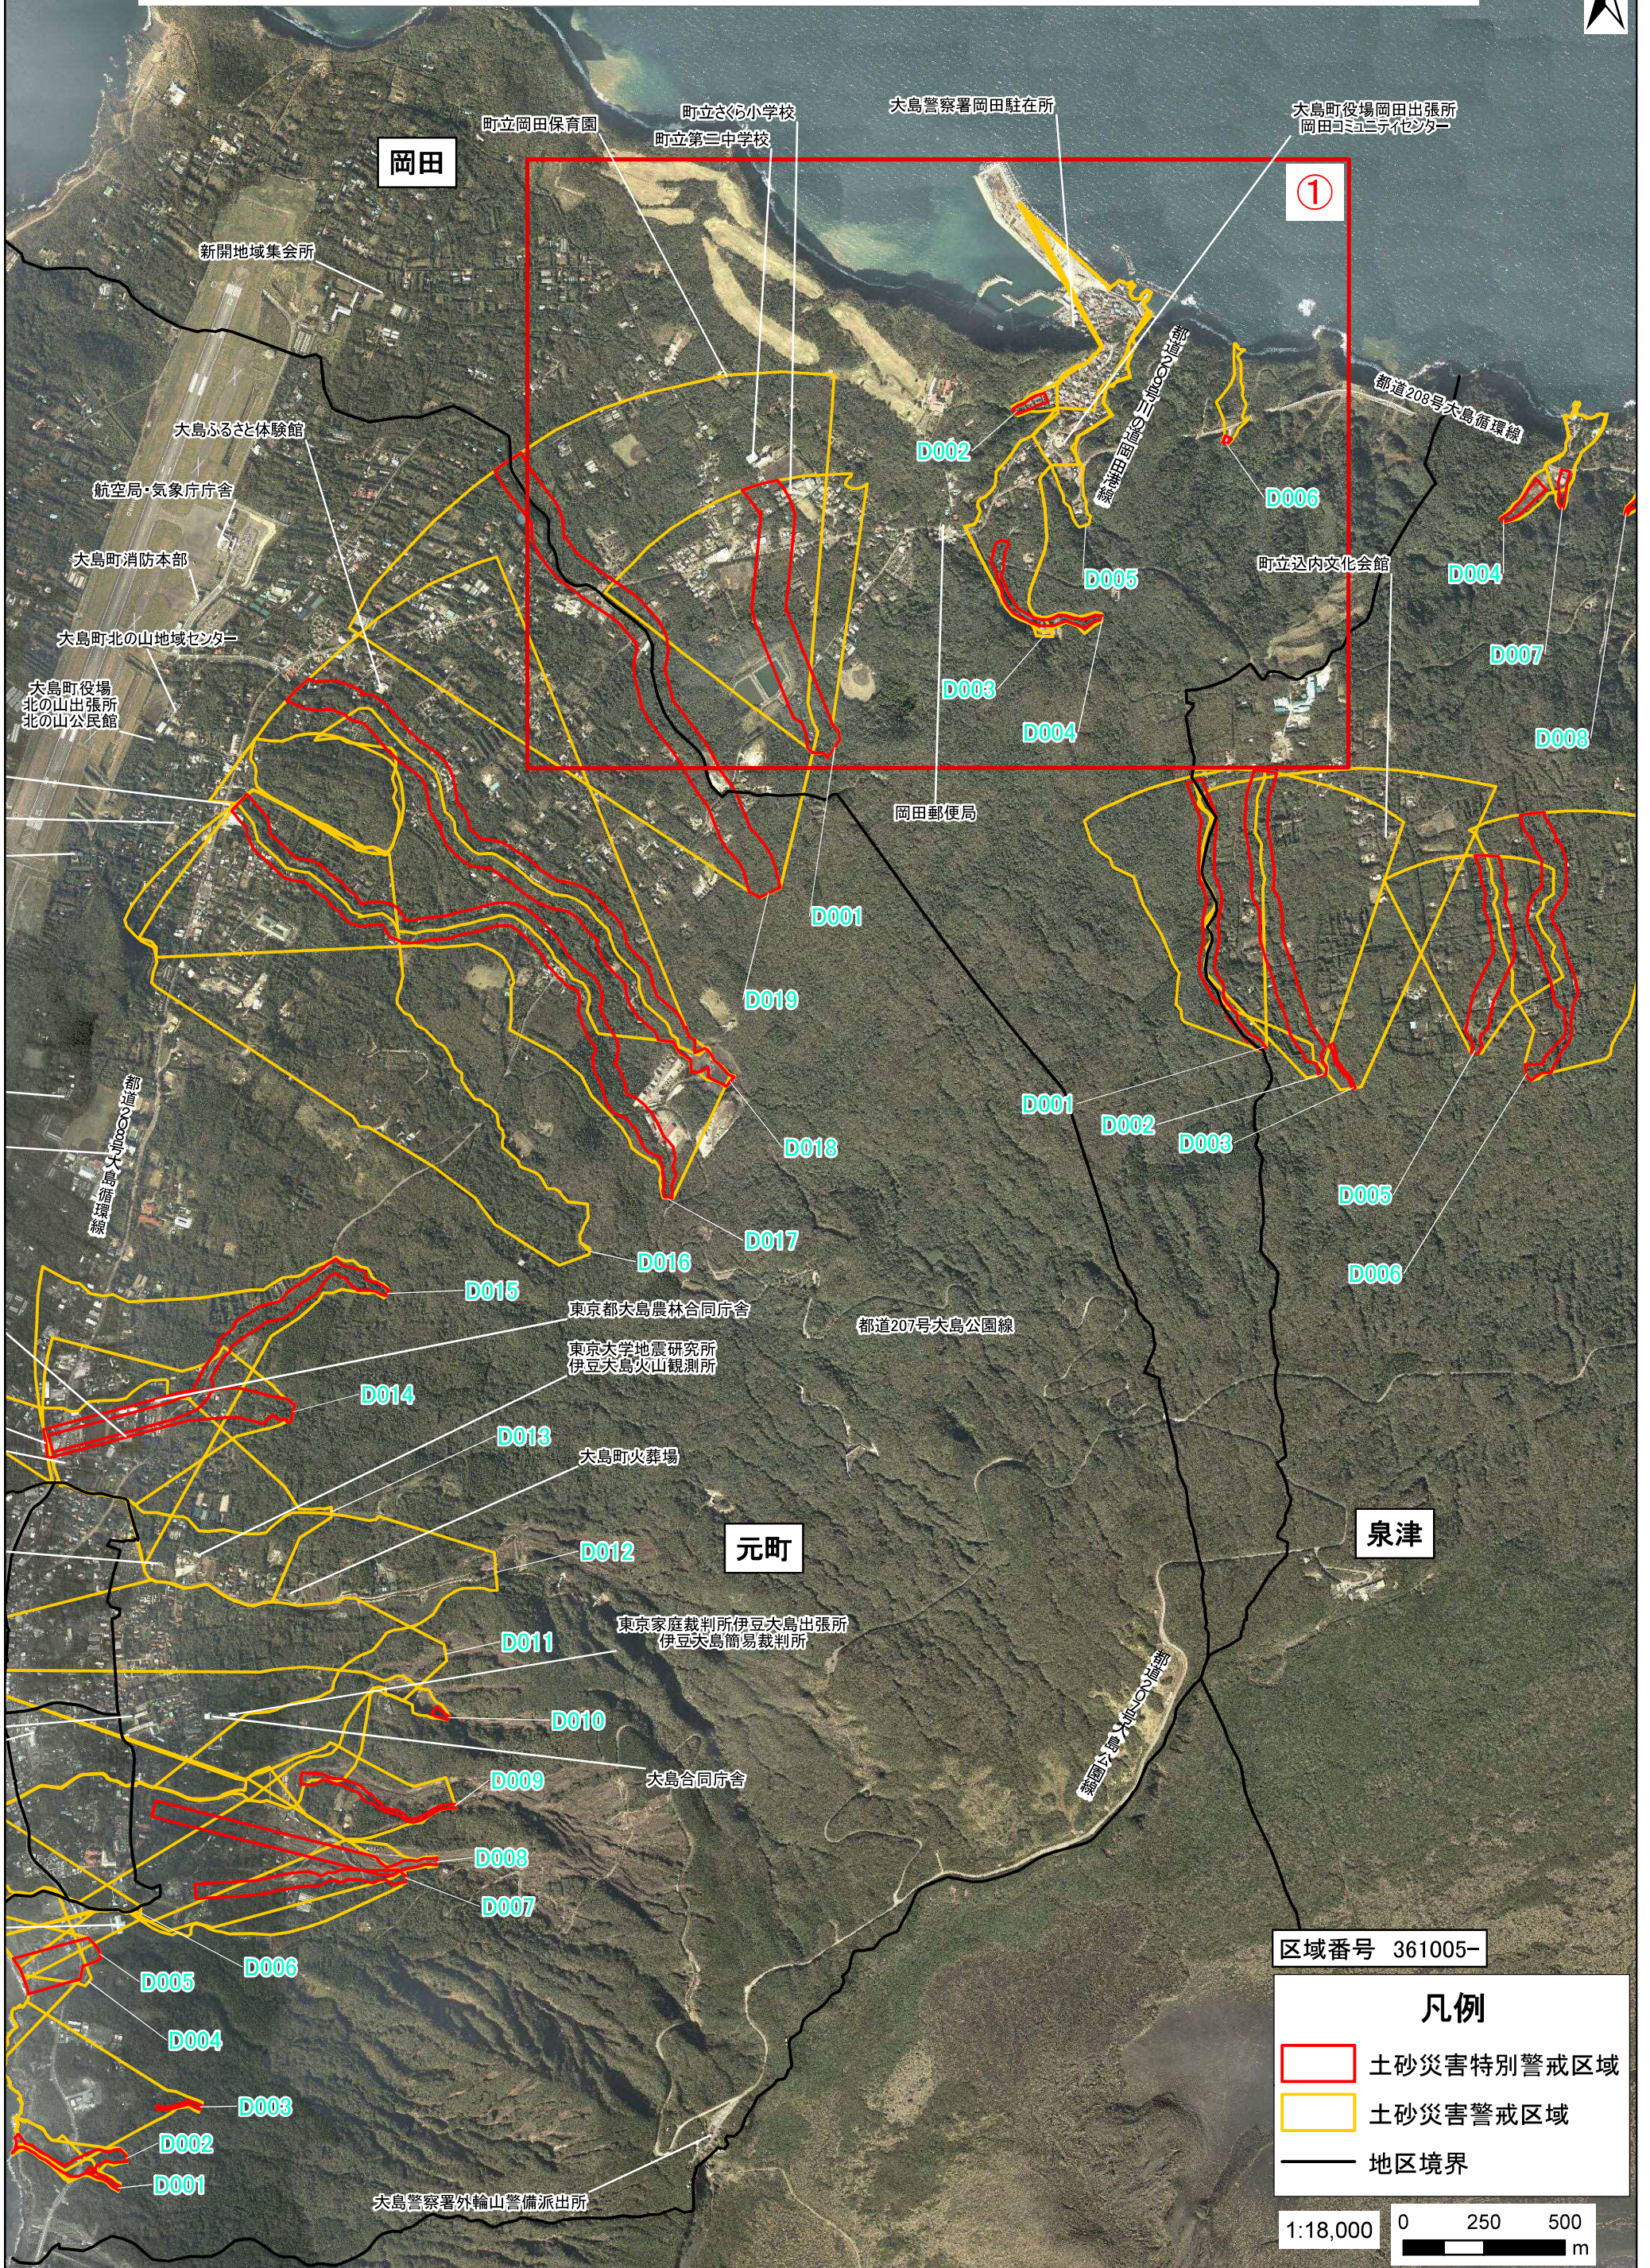

# 土砂災害(特別)警戒区域 土石流 (大島町 岡田) 図郭割り図

# 土砂災害(特別)警戒区域 土石流 (大島町 岡田) ①