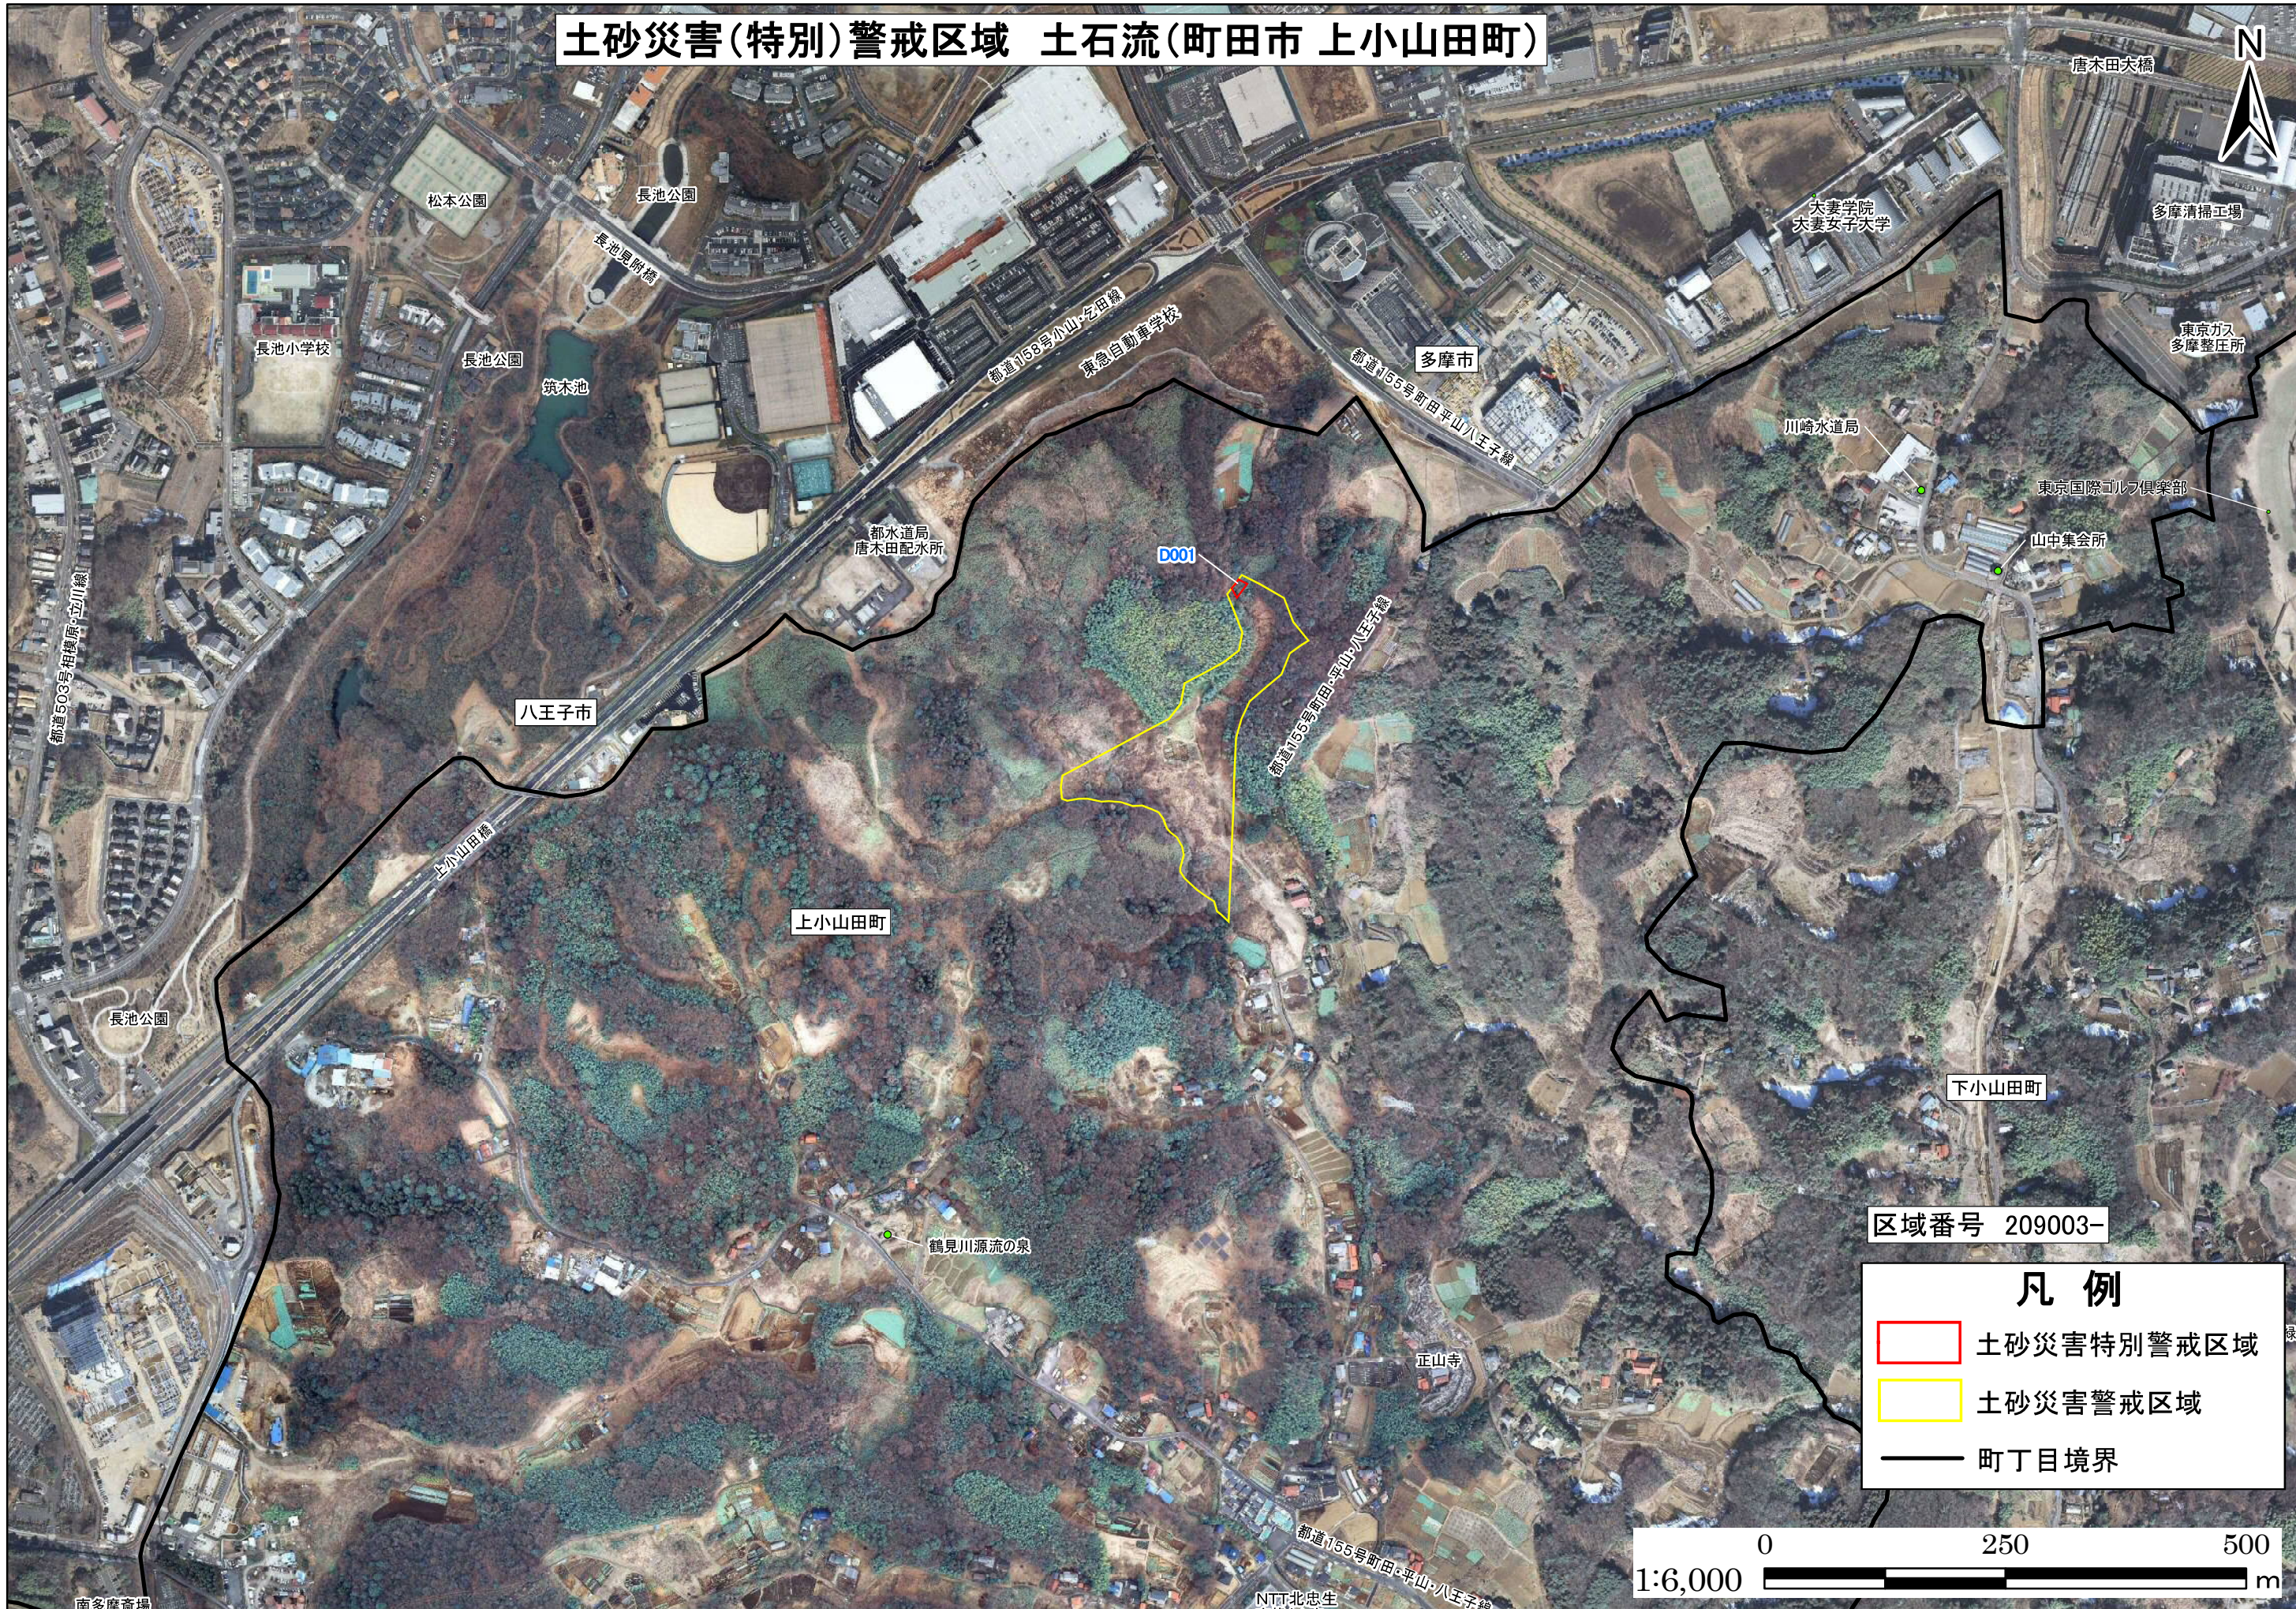

土砂災害(特別)警戒区域 土石流(町田市 上小山田町)

区域番号 209003-

凡例

- 土砂災害特別警戒区域
- 土砂災害警戒区域
- 町丁目境界

0 250 500
1:6,000 m