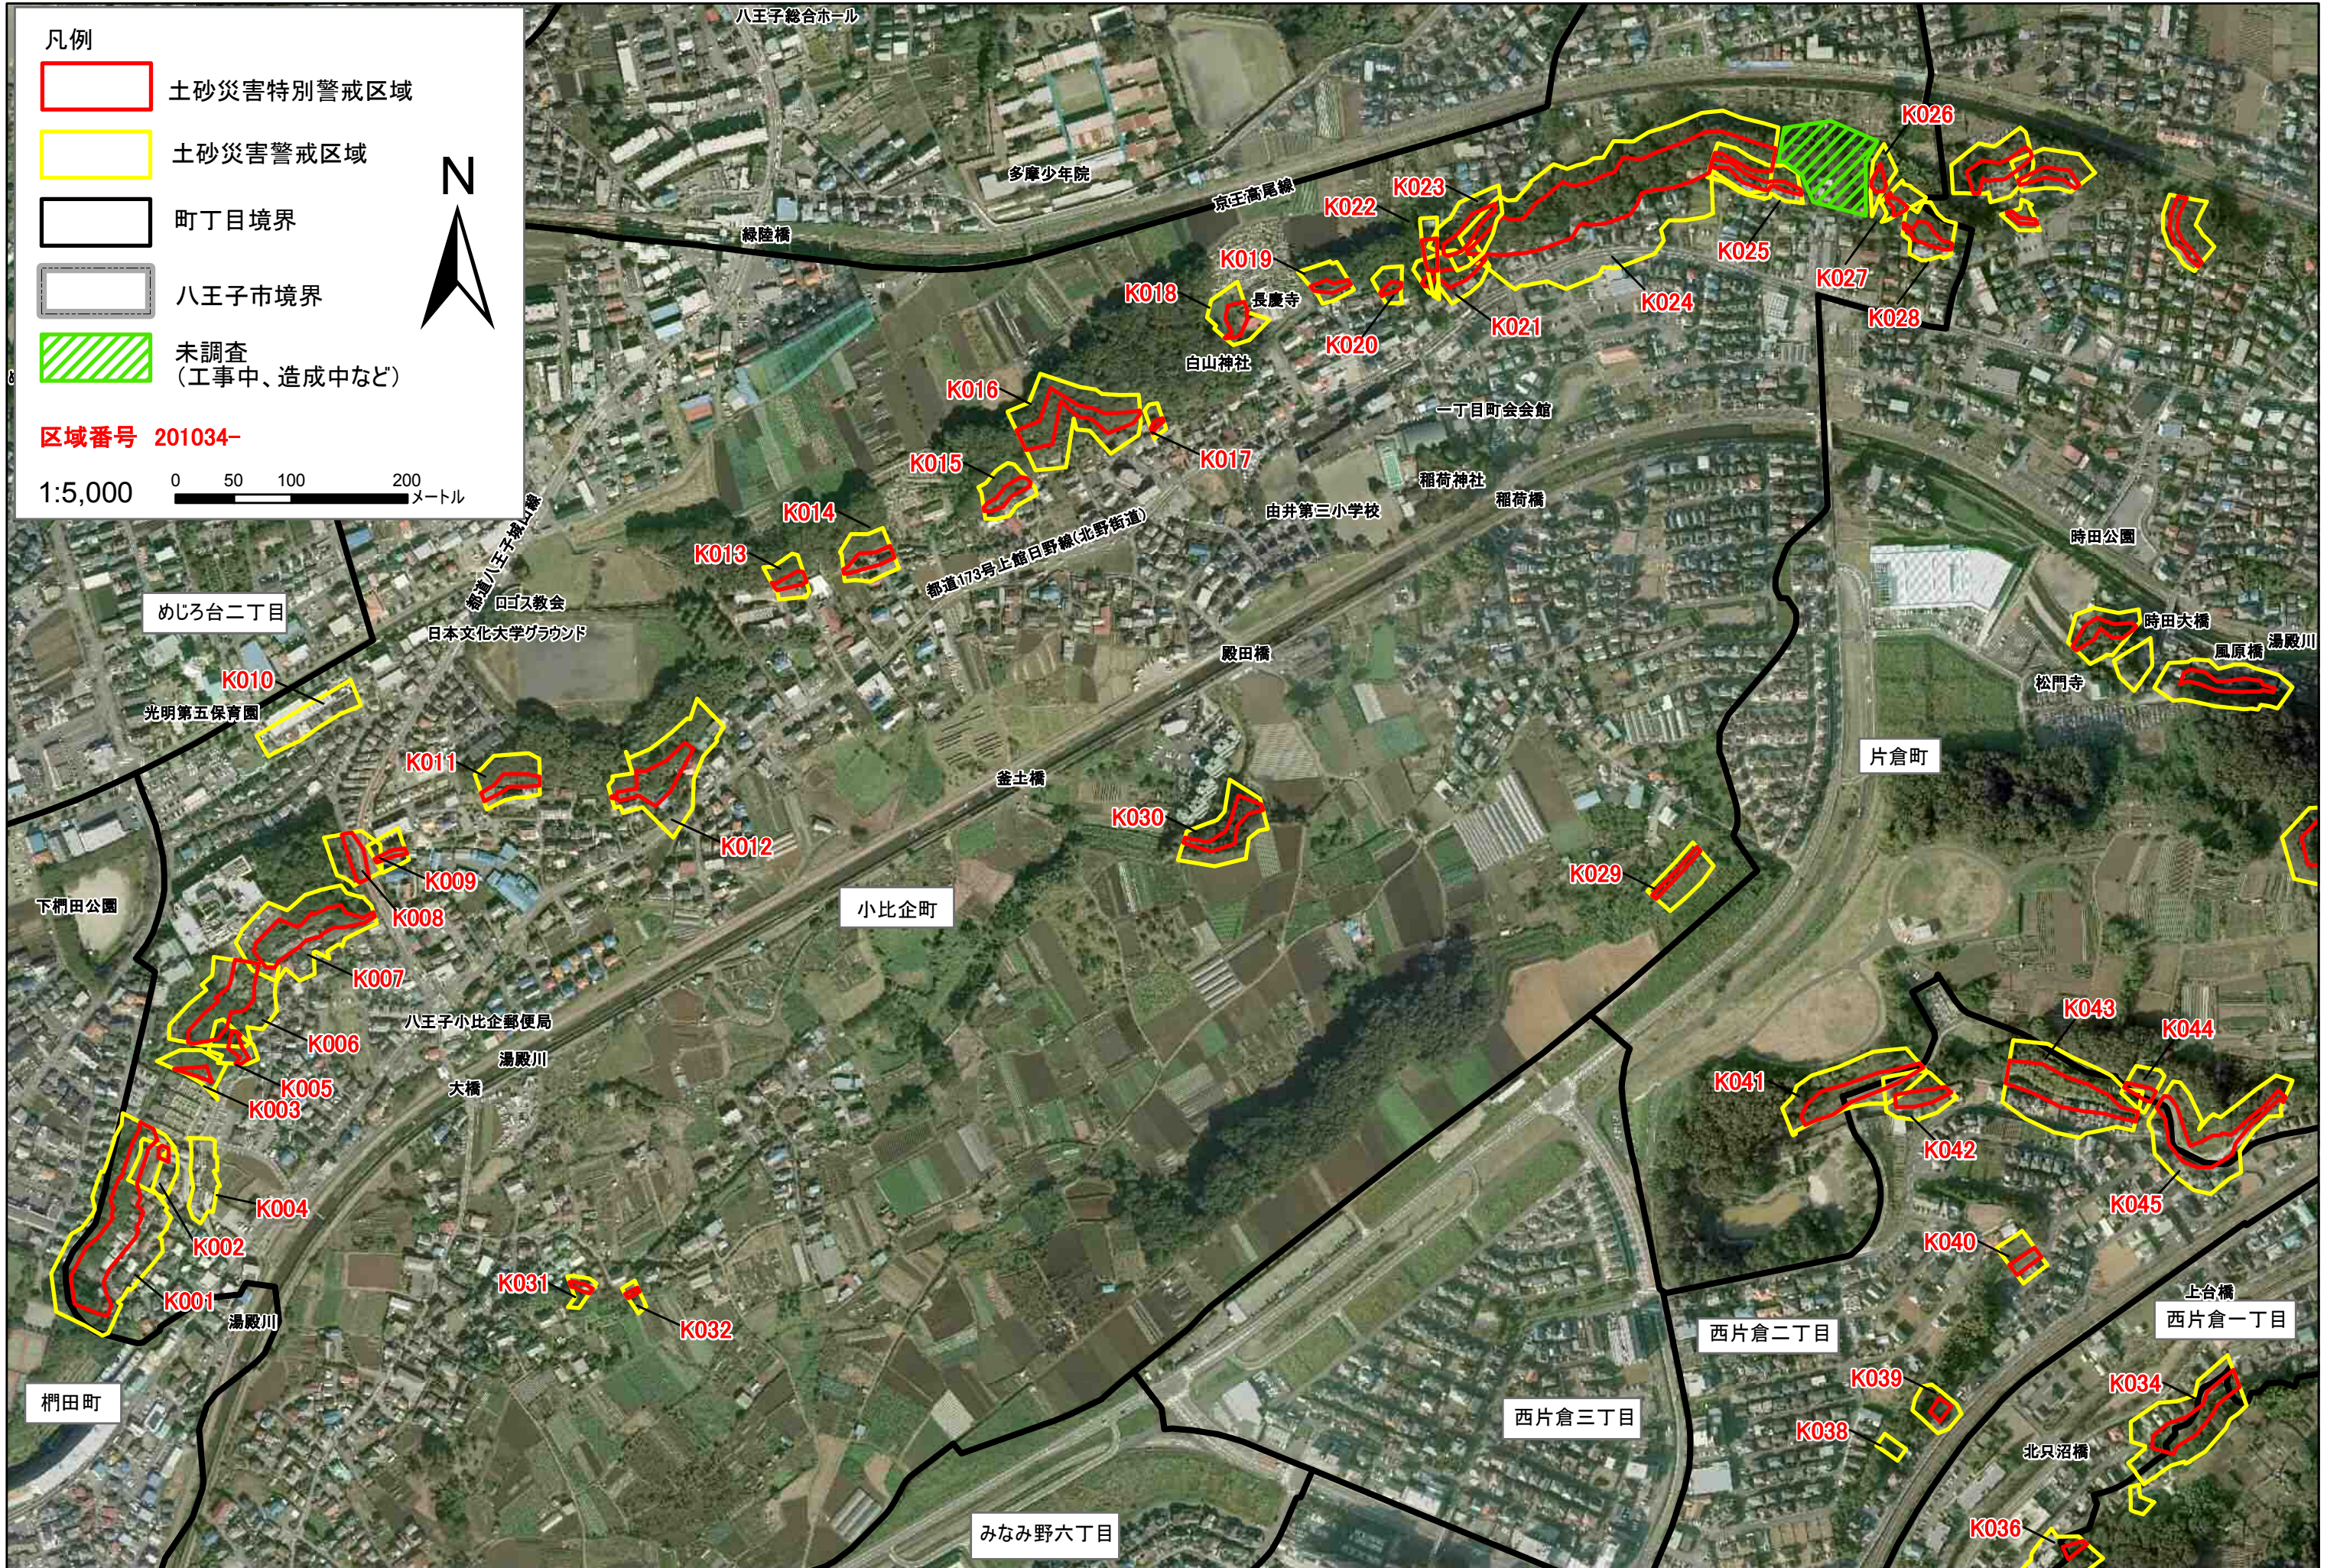

# 土砂災害(特別)警戒区域 急傾斜地の崩壊 (小比企町・西片倉・みなみ野) 1/4

# 土砂災害(特別)警戒区域 急傾斜地の崩壊 (小比企町・西片倉・みなみ野・兵衛・七国・宇津貫町) 2/4

# 土砂災害(特別)警戒区域 急傾斜地の崩壊 (兵衛・七国・宇津貫町) 3/4

# 土砂災害(特別)警戒区域 急傾斜地の崩壊 (兵衛・七国・宇津貫町) 4/4