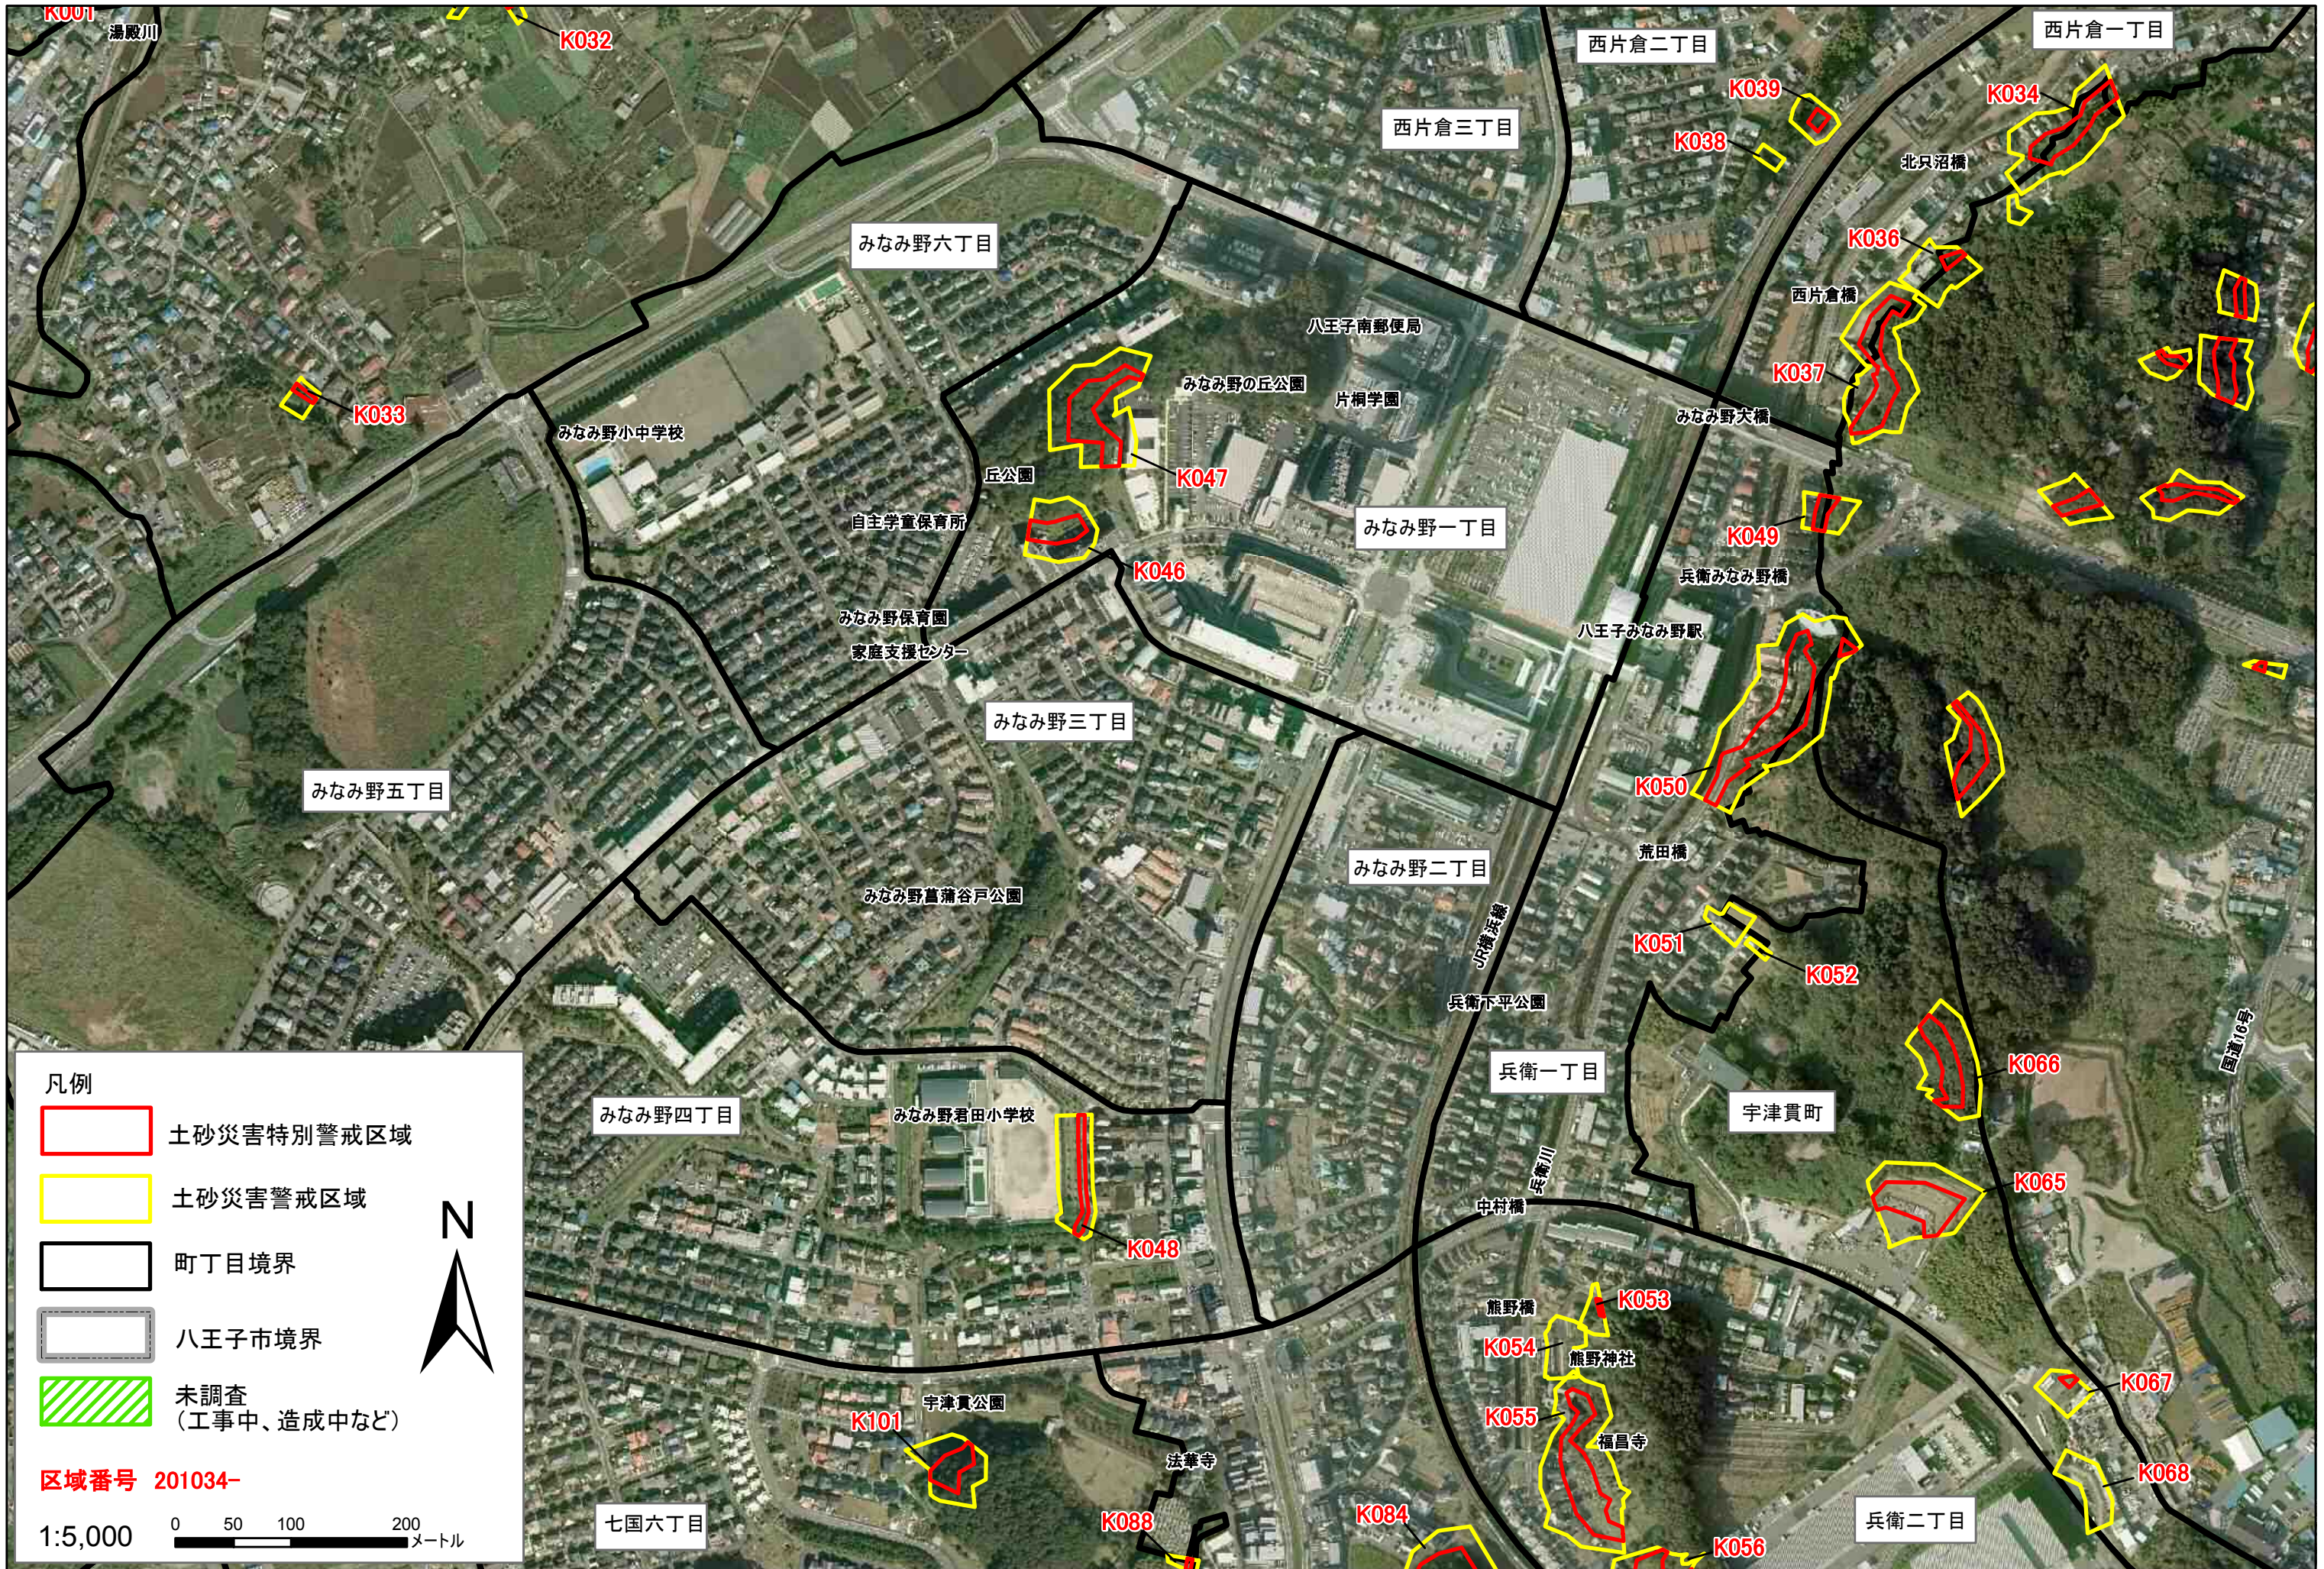

# 土砂災害(特別)警戒区域 急傾斜地の崩壊 (小比企町・西片倉・みなみ野) 1/4

# 土砂災害(特別)警戒区域 急傾斜地の崩壊 (小比企町・西片倉・みなみ野・兵衛・七国・宇津貫町) 2/4

# 土砂災害(特別)警戒区域 急傾斜地の崩壊 (兵衛・七国・宇津貫町) 3/4

# 土砂災害(特別)警戒区域 急傾斜地の崩壊 (兵衛・七国・宇津貫町) 4/4