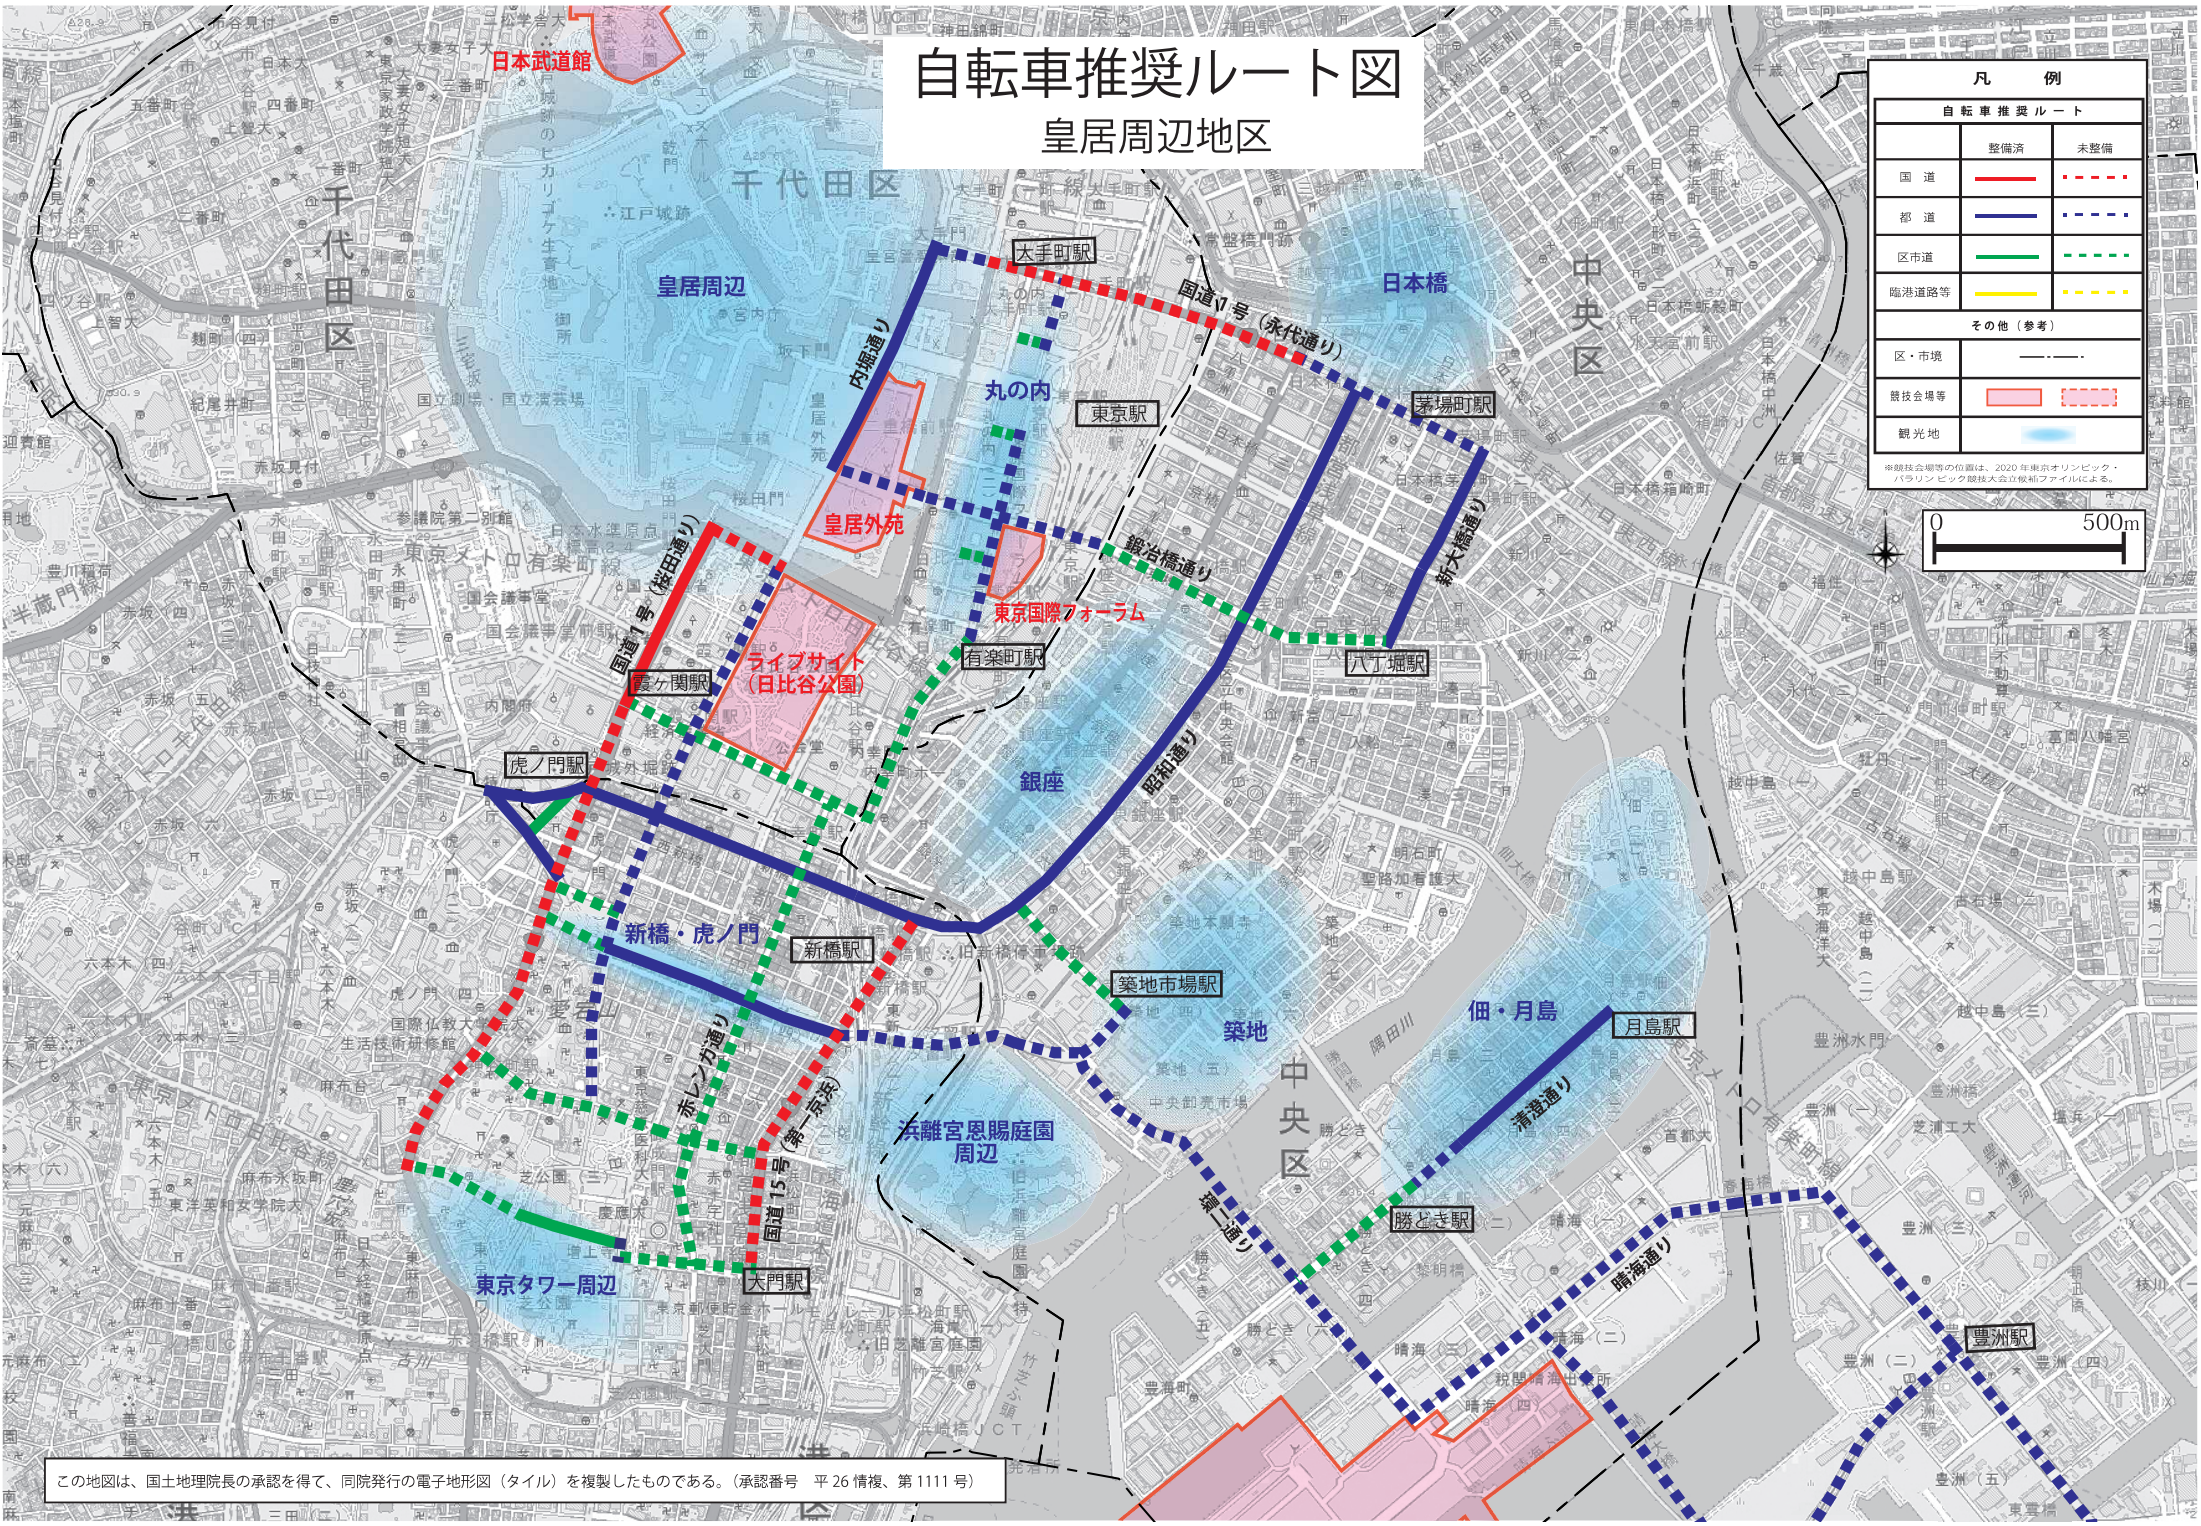

自転車推奨ルート図

皇居周辺地区

凡 例		
自転車推奨ルート		
	整備済	未整備
国道		
都道		
区市道		
臨港道路等		
その他(参考)		
区・市場		
競技会場等		
観光地		

※競技会場等の位置は、2020年東京オリンピック・パラリンピック競技大会の後継アイルによる。

この地図は、国土地理院長の承認を得て、同院発行の電子地形図(タイル)を複製したものである。(承認番号 平26情複、第1111号)