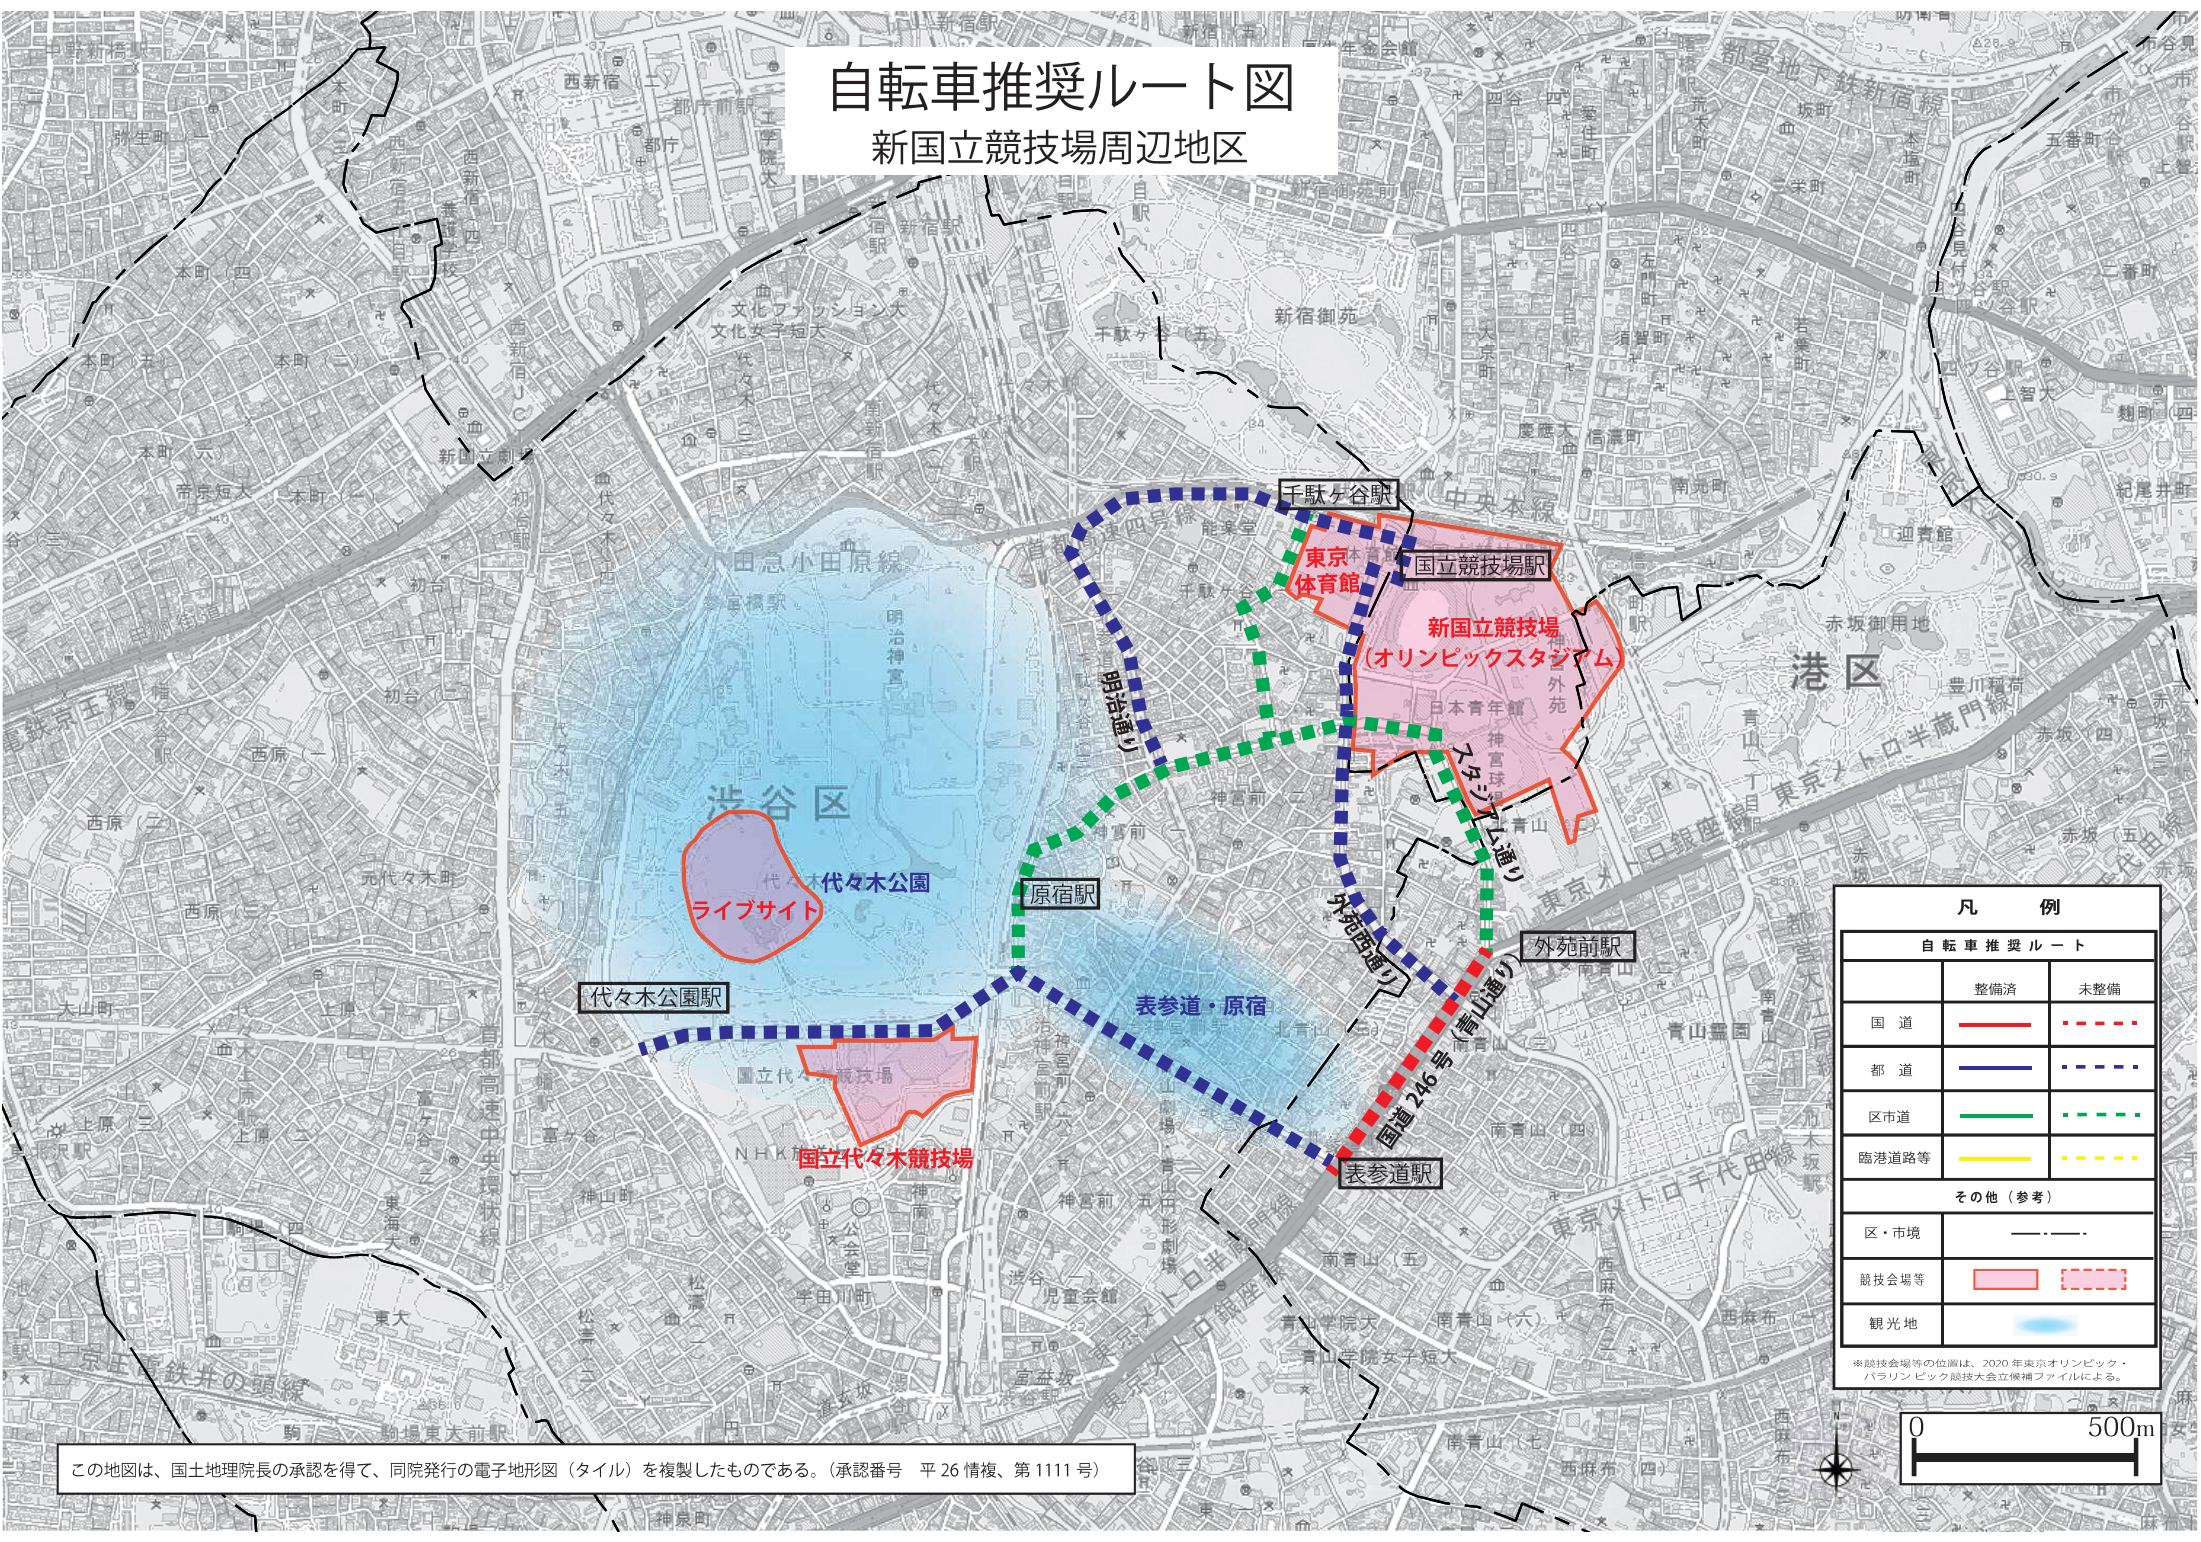

自転車推奨ルート図

新国立競技場周辺地区

凡 例		
自転車推奨ルート		
	整備済	未整備
国道		
都道		
区市道		
臨港道路等		
その他(参考)		
区・市境		
競技会場等		
観光地		

※競技会場等の位置は、2020年東京オリンピック・パラリンピック競技大会整備補ファイルによる。

この地図は、国土地理院長の承認を得て、同院発行の電子地形図(タイル)を複製したものである。(承認番号 平26情復、第1111号)