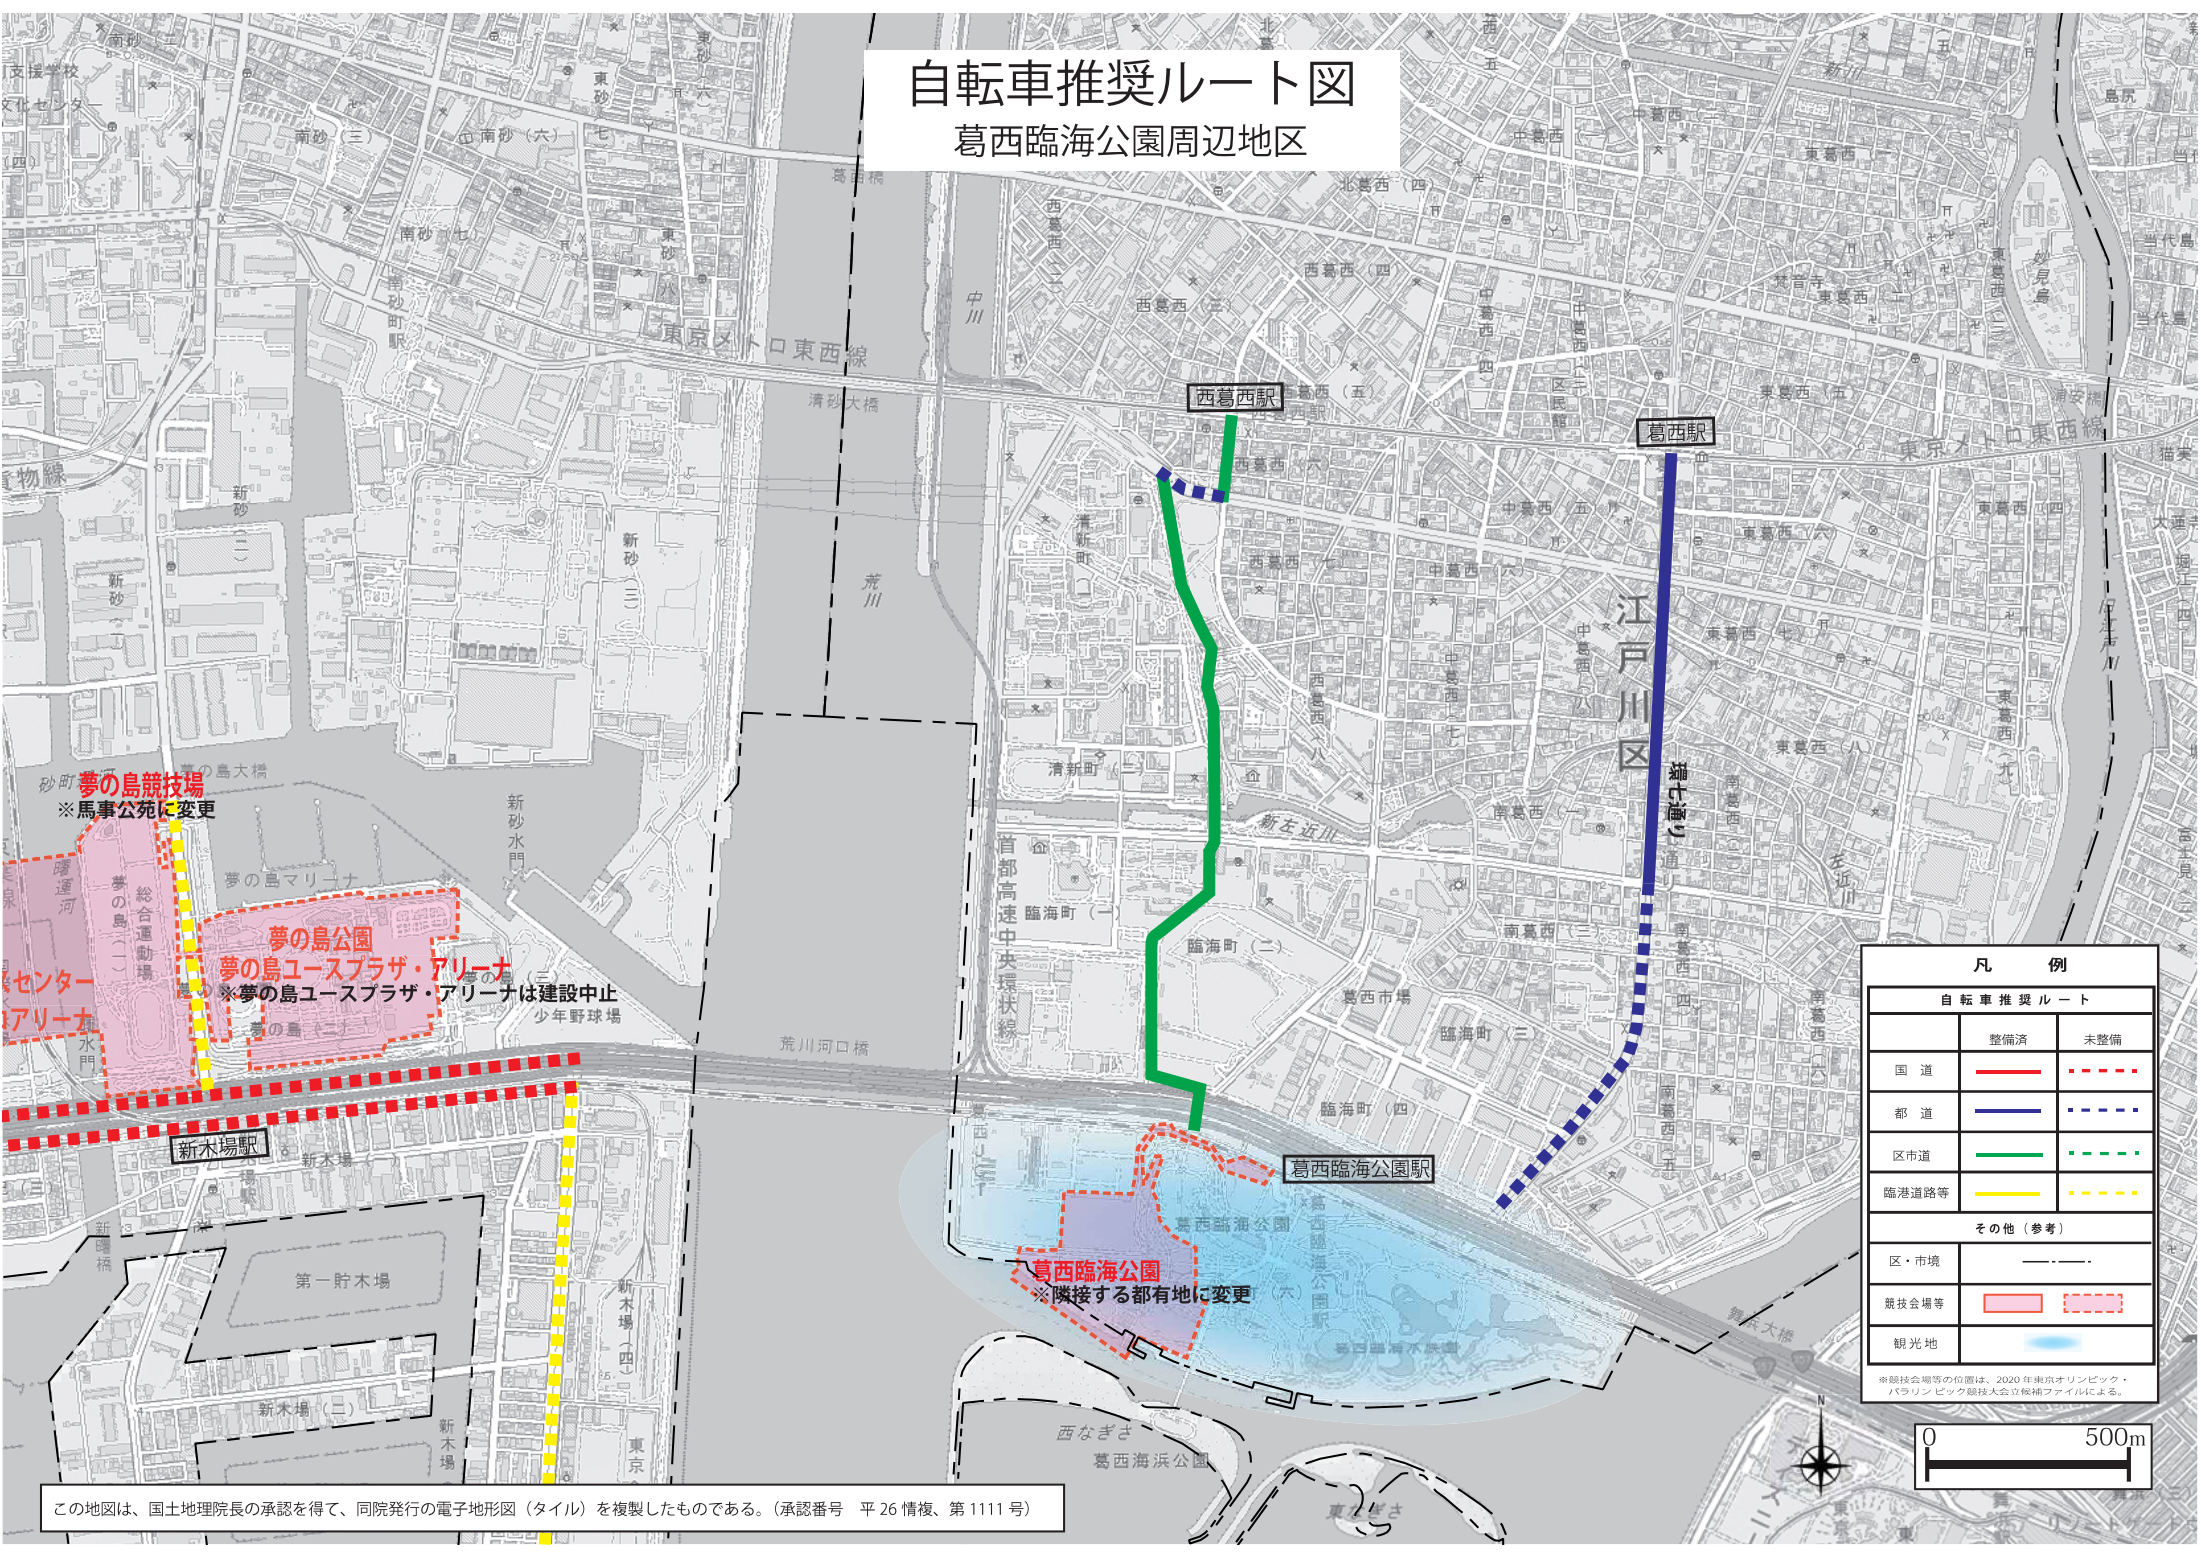

自転車推奨ルート図

臨海部周辺地区

凡 例		
自転車推奨ルート		
	整備済	未整備
国道		
都道		
区市道		
臨港道路等		
その他(参考)		
区・市境		
競技会場等		
観光地		

※競技会場等の位置は、2020年東京オリンピック・パラリンピック競技大会開催ファイルによる。

この地図は、国土地理院長の承認を得て、同院発行の電子地形図(タイル)を複製したものである。(承認番号 平 26 情複、第 1111 号)

東京ゲートブリッジ周辺
 若洲オリンピック・マリナ
 ※若洲オリンピック・マリナは建設中止

自転車推奨ルート図

葛西臨海公園周辺地区

凡 例		
自転車推奨ルート		
	整備済	未整備
国道	—	- - -
都道	—	- - -
区市道	—	- - -
臨港道路等	—	- - -
その他(参考)		
区・市境	—	
競技会場等	—	
観光地	—	

※競技会場等の位置は、2020年東京オリンピック・パラリンピック競技大会立候補ファイルによる。

この地図は、国土地理院長の承認を得て、同院発行の電子地形図(タイル)を複製したものである。(承認番号 平 26 情復、第 1111 号)