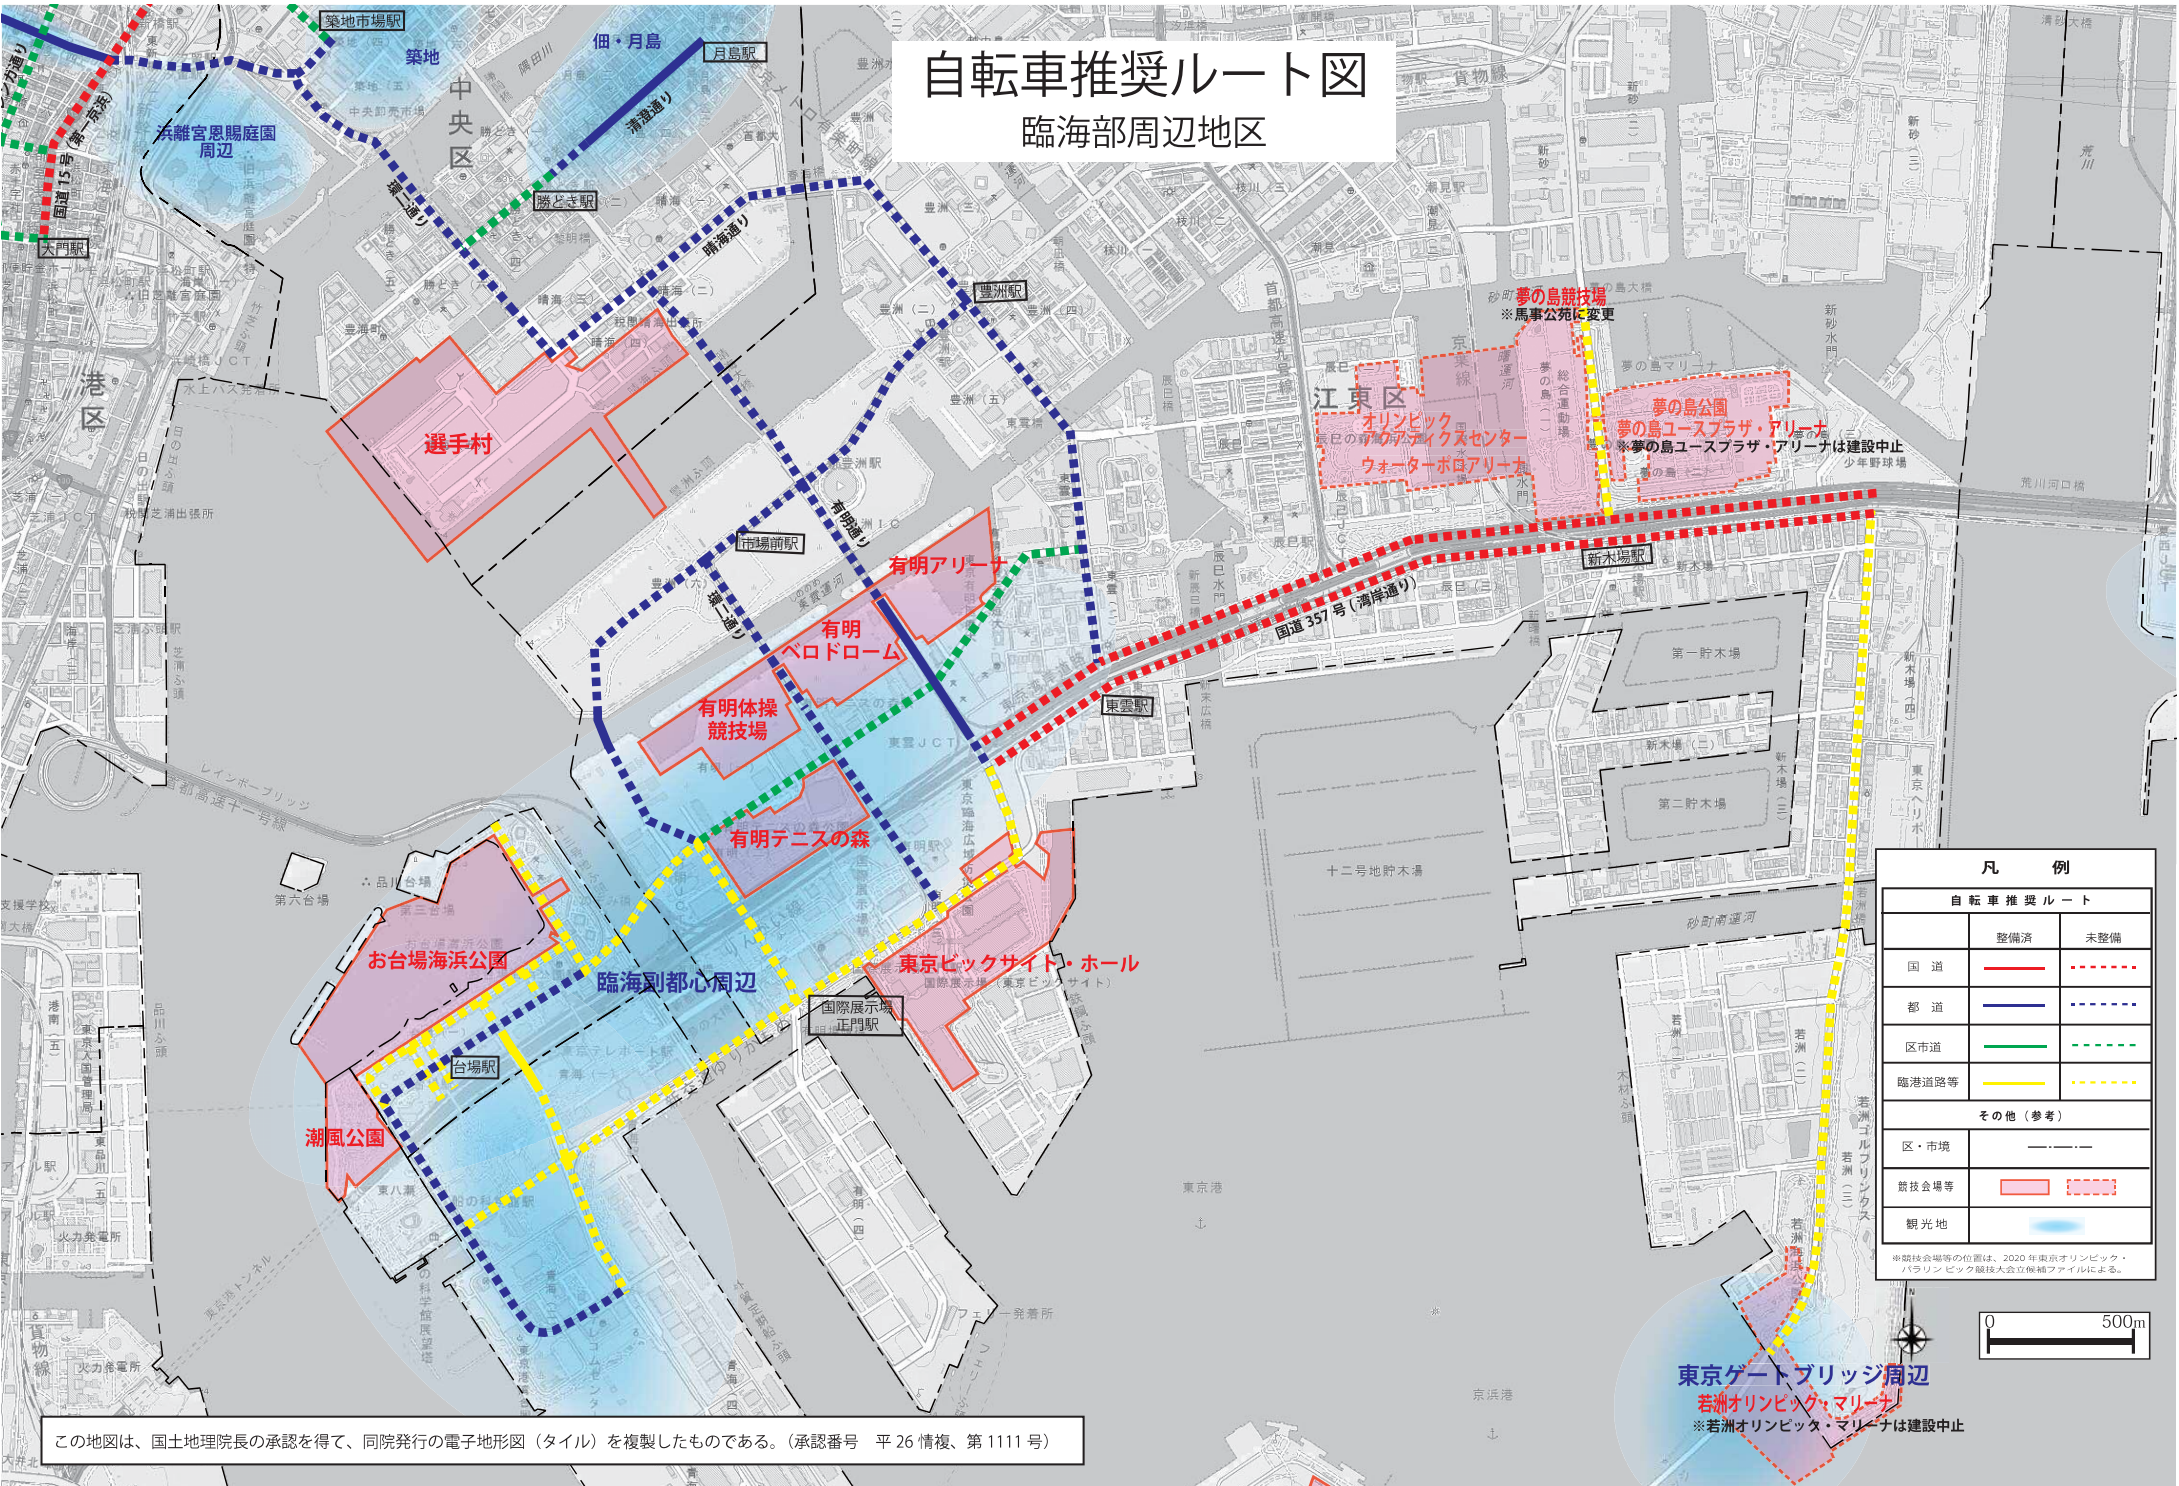

自転車推奨ルート図

臨海部周辺地区

凡 例		
自転車推奨ルート		
	整備済	未整備
国道		
都道		
区市道		
臨港道路等		
その他(参考)		
区・市境		
競技会場等		
観光地		

※競技会場等の位置は、2020年東京オリンピック・パラリンピック競技大会開催ファイルによる。

この地図は、国土地理院長の承認を得て、同院発行の電子地形図(タイル)を複製したものである。(承認番号 平 26 情複、第 1111 号)

東京ゲートブリッジ周辺
 若洲オリンピック・マリナ
 ※若洲オリンピック・マリナは建設中止

自転車推奨ルート図

葛西臨海公園周辺地区

凡 例		
自転車推奨ルート		
	整備済	未整備
国道	—	- - -
都道	—	- - -
区市道	—	- - -
臨港道路等	—	- - -
その他(参考)		
区・市境	—	
競技会場等	—	
観光地	—	

※競技会場等の位置は、2020年東京オリンピック・パラリンピック競技大会立候補ファイルによる。

この地図は、国土地理院長の承認を得て、同院発行の電子地形図(タイル)を複製したものである。(承認番号 平 26 情復、第 1111 号)