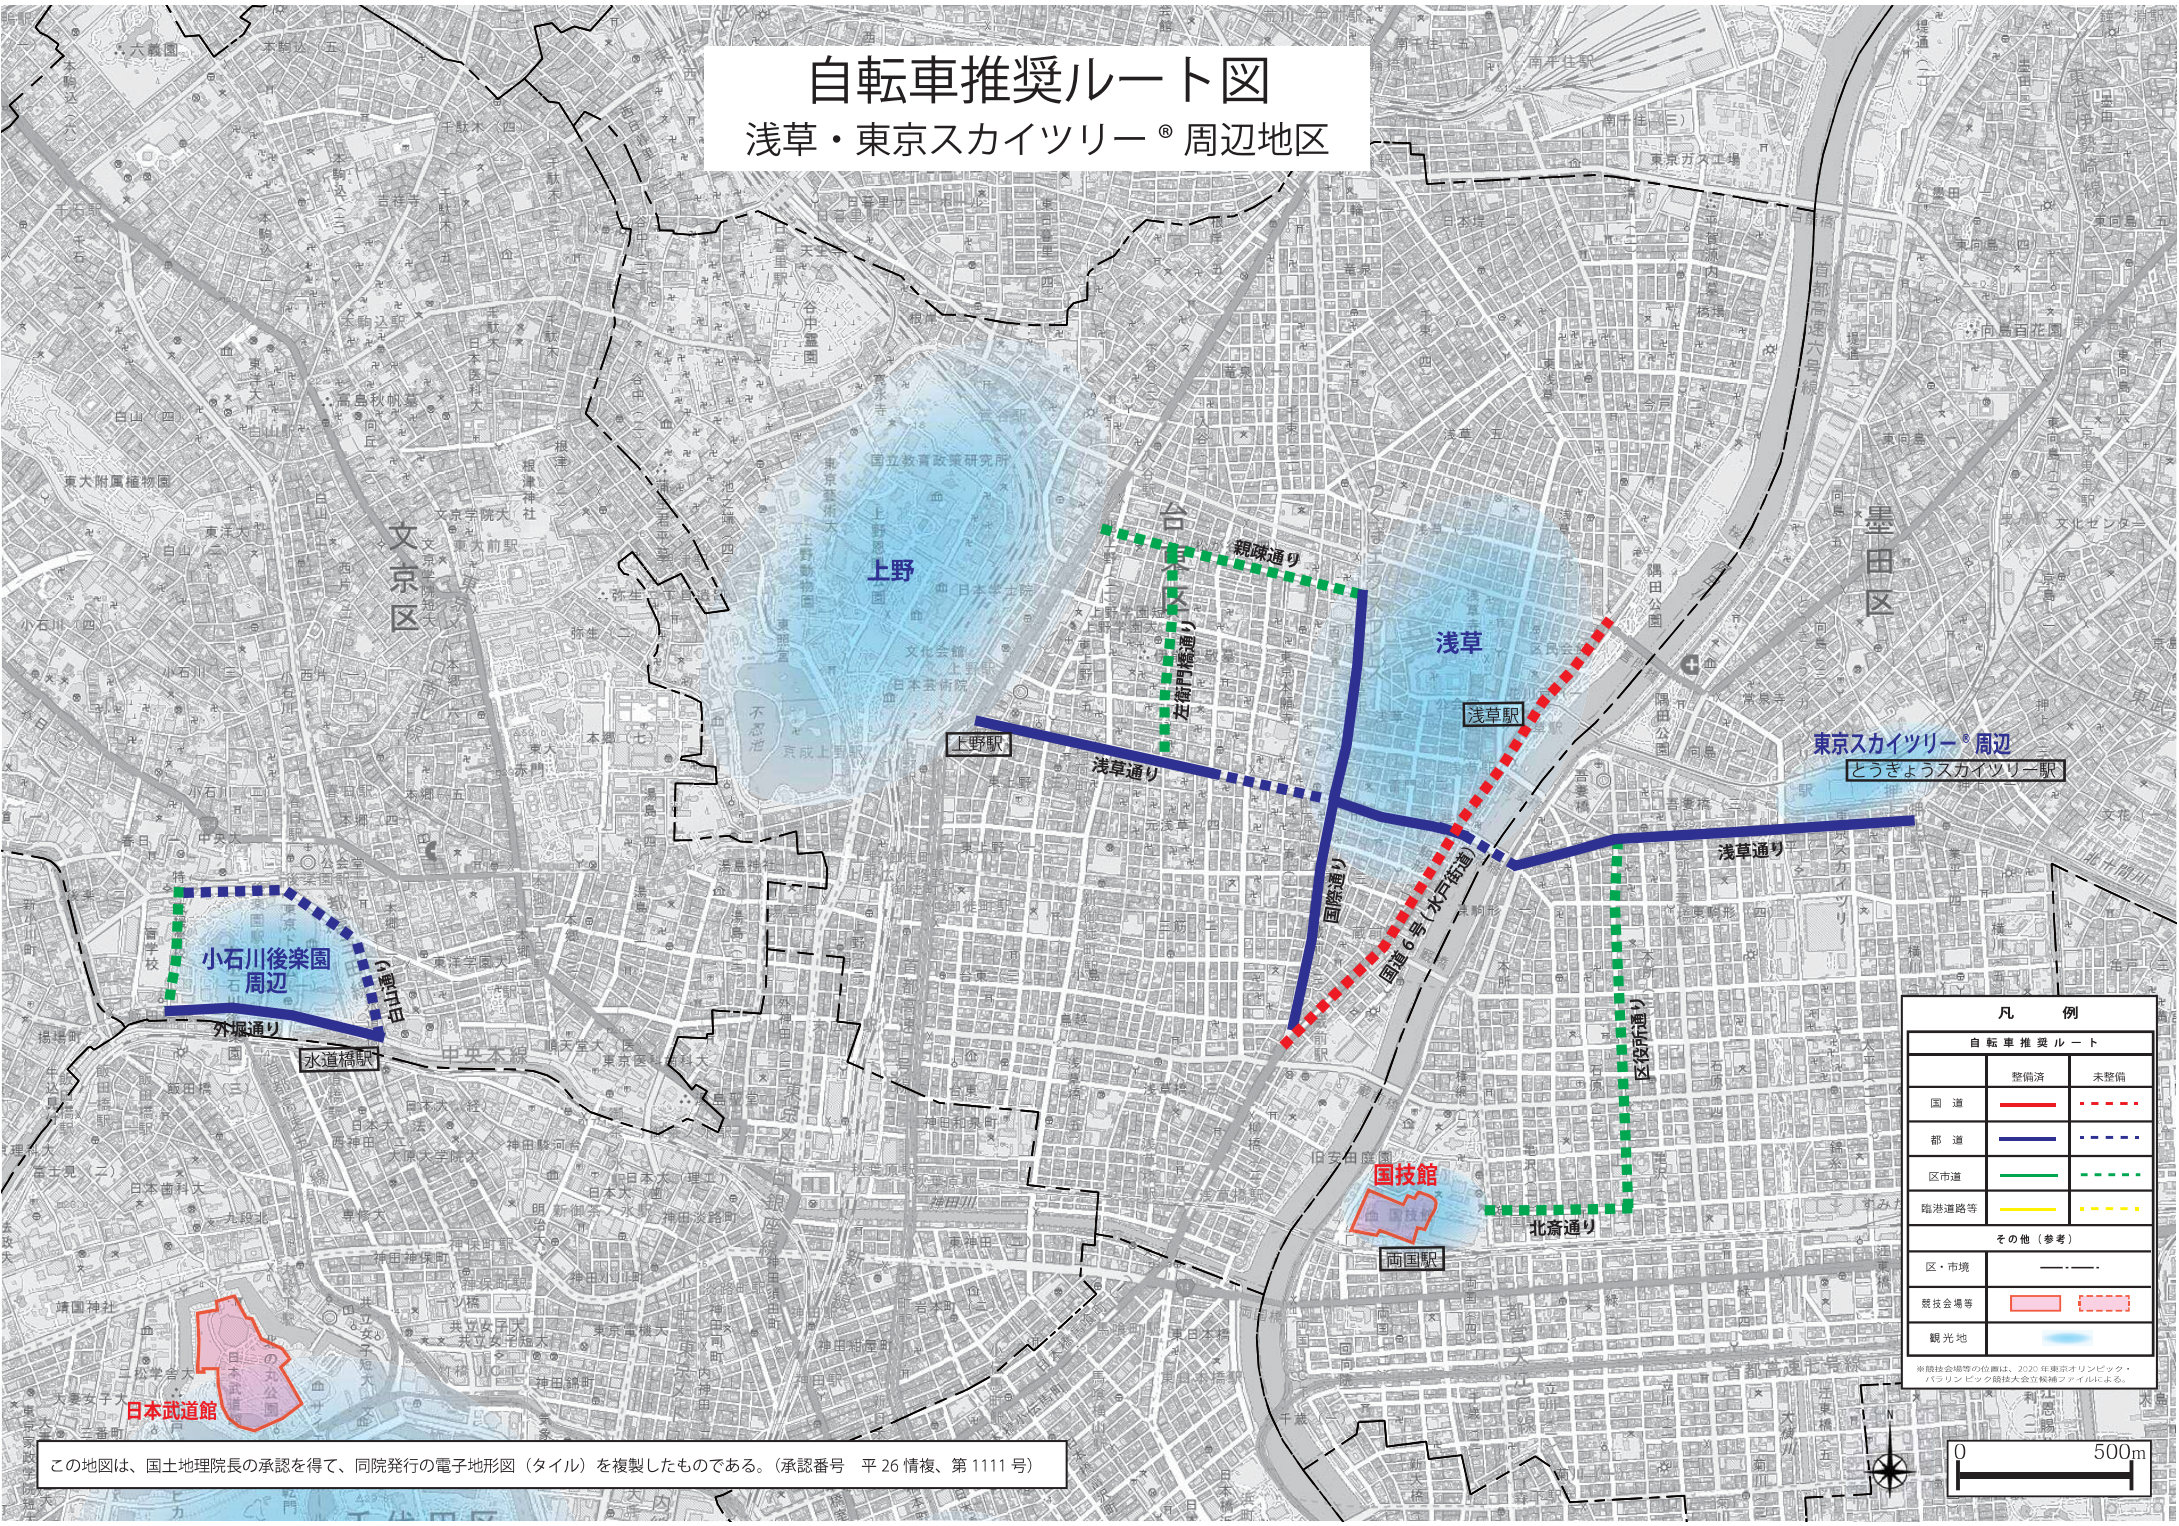

自転車推奨ルート図

浅草・東京スカイツリー®周辺地区

凡 例	
自転車推奨ルート	
整備済	未整備
国道	-----
都道	-----
区市道	-----
臨港道路等	-----
その他(参考)	
区・市境	-----
競技会場等	-----
観光地	-----

※競技会場等の位置は、2020年東京オリンピック・パラリンピック競技大会組織委員会により。

この地図は、国土地理院長の承認を得て、同院発行の電子地形図(タイル)を複製したものである。(承認番号 平26情複、第1111号)