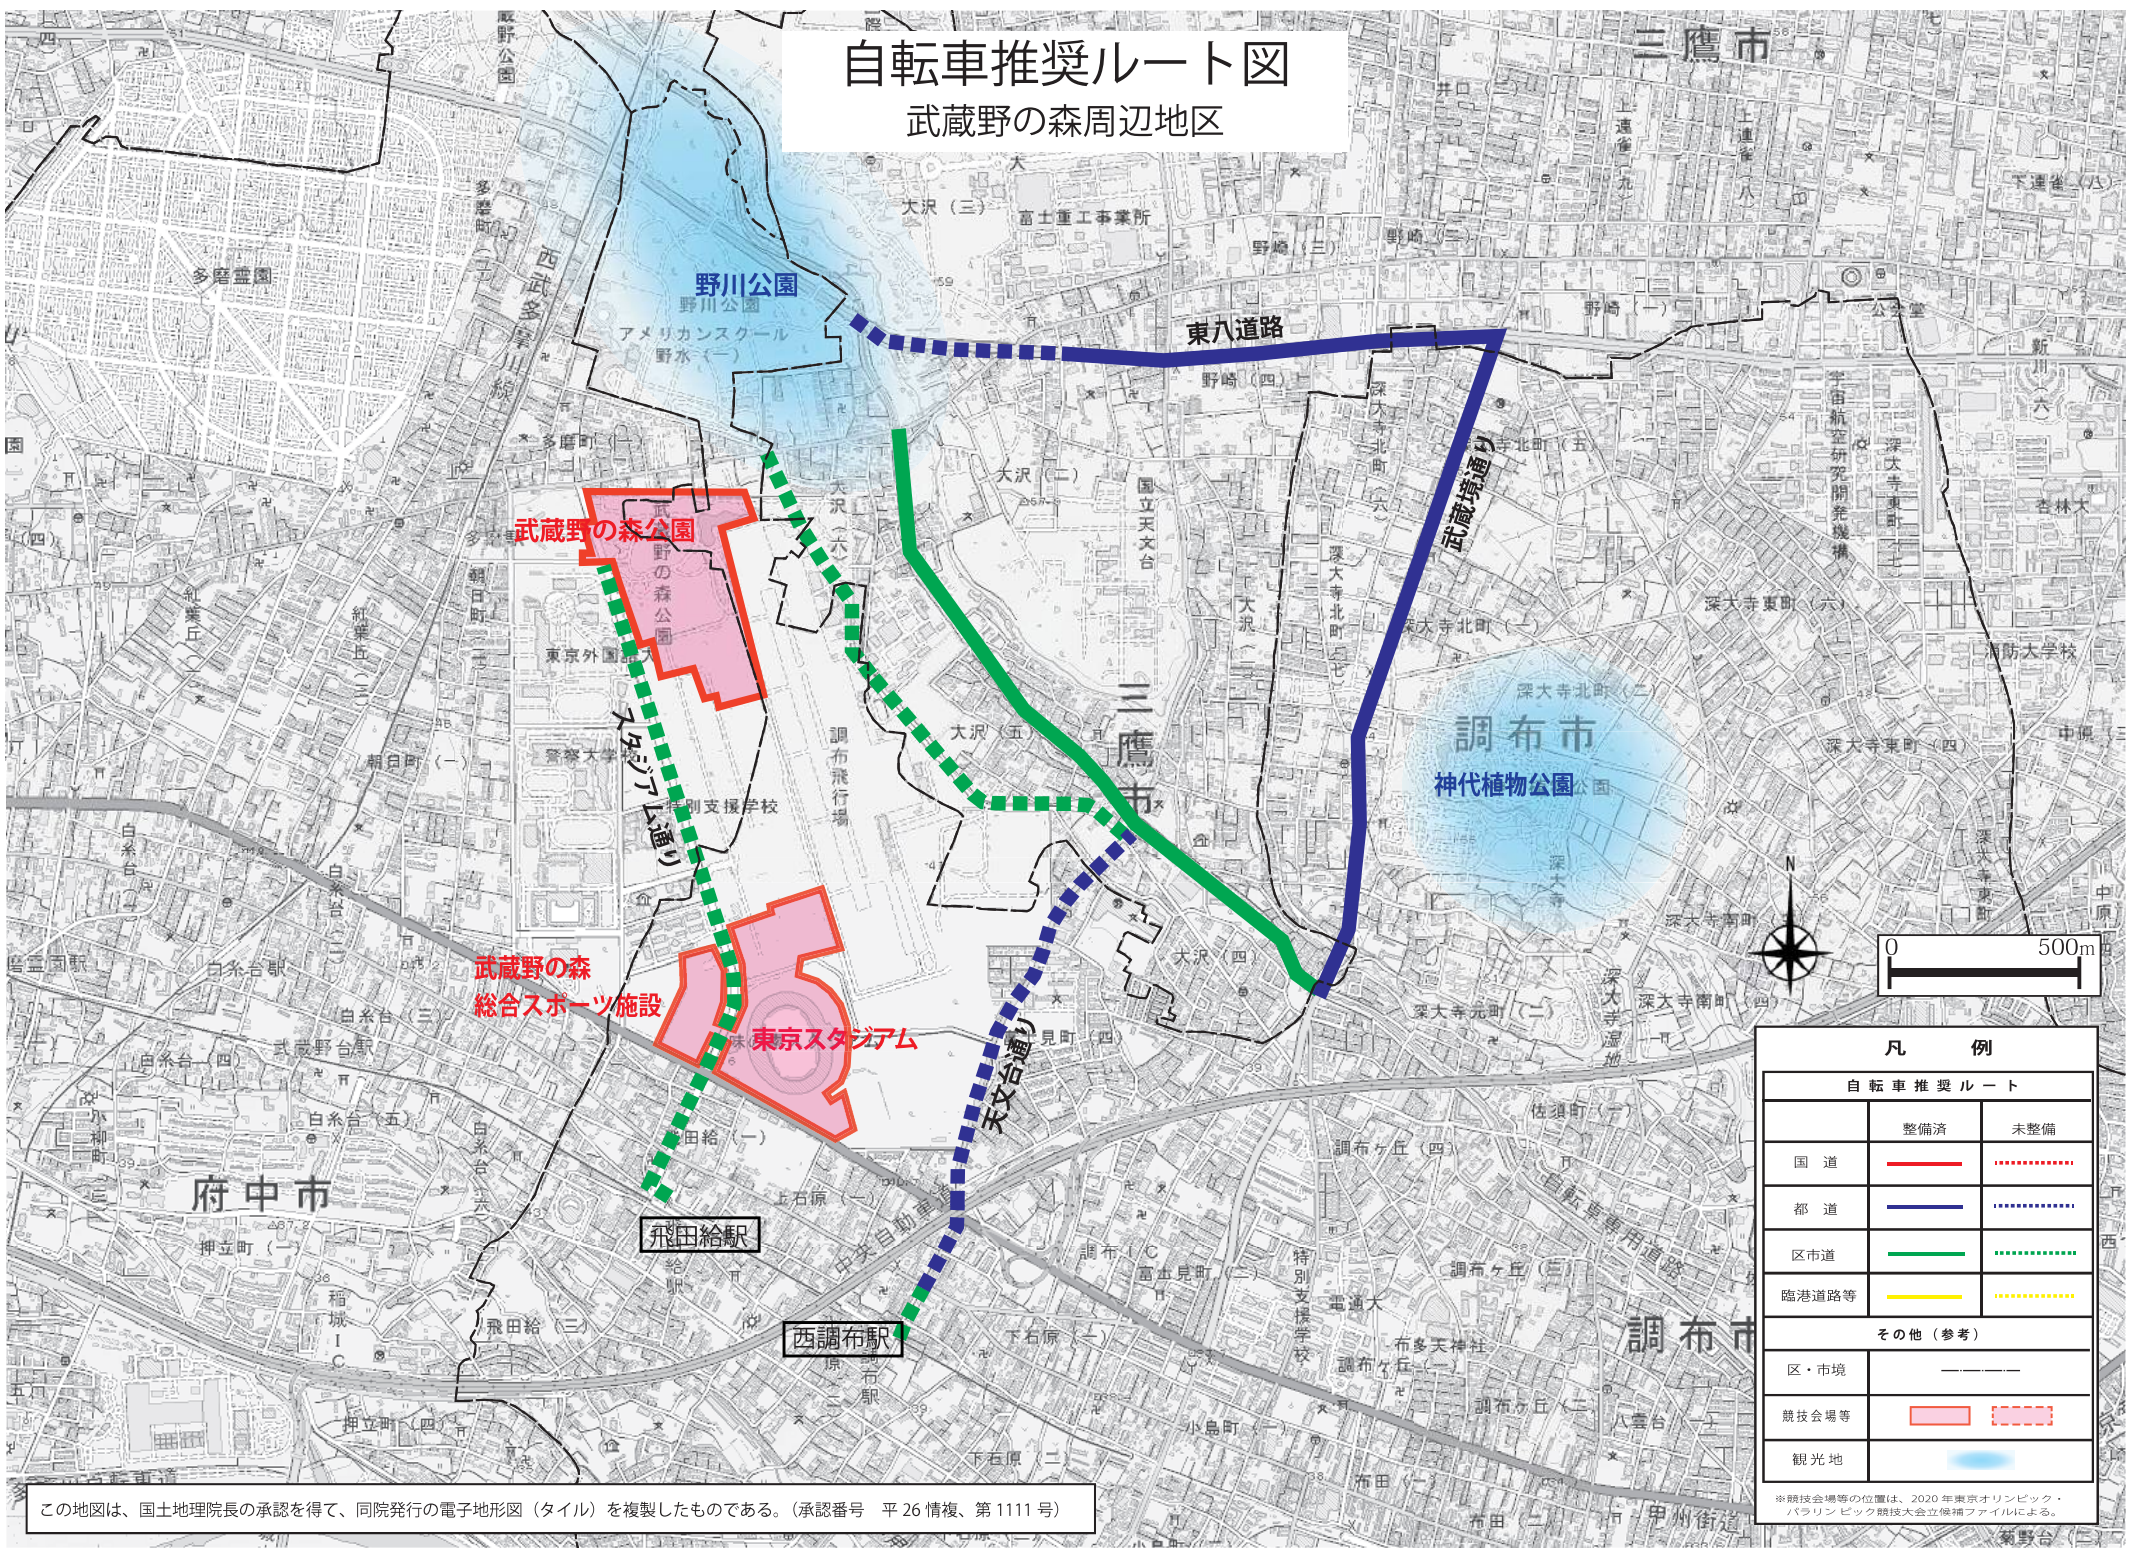

自転車推奨ルート図

武蔵野の森周辺地区

武蔵野の森公園

武蔵野の森
総合スポーツ施設

東京スタジアム

飛田給駅

西調布駅

凡 例		
自転車推奨ルート		
	整備済	未整備
国道		
都道		
区市道		
臨港道路等		
その他(参考)		
区・市境		
競技会場等		
観光地		

※競技会場等の位置は、2020年東京オリンピック・パラリンピック競技大会立候補ファイルによる。

この地図は、国土地理院長の承認を得て、同院発行の電子地形図(タイル)を複製したものである。(承認番号 平 26 情複、第 1111 号)