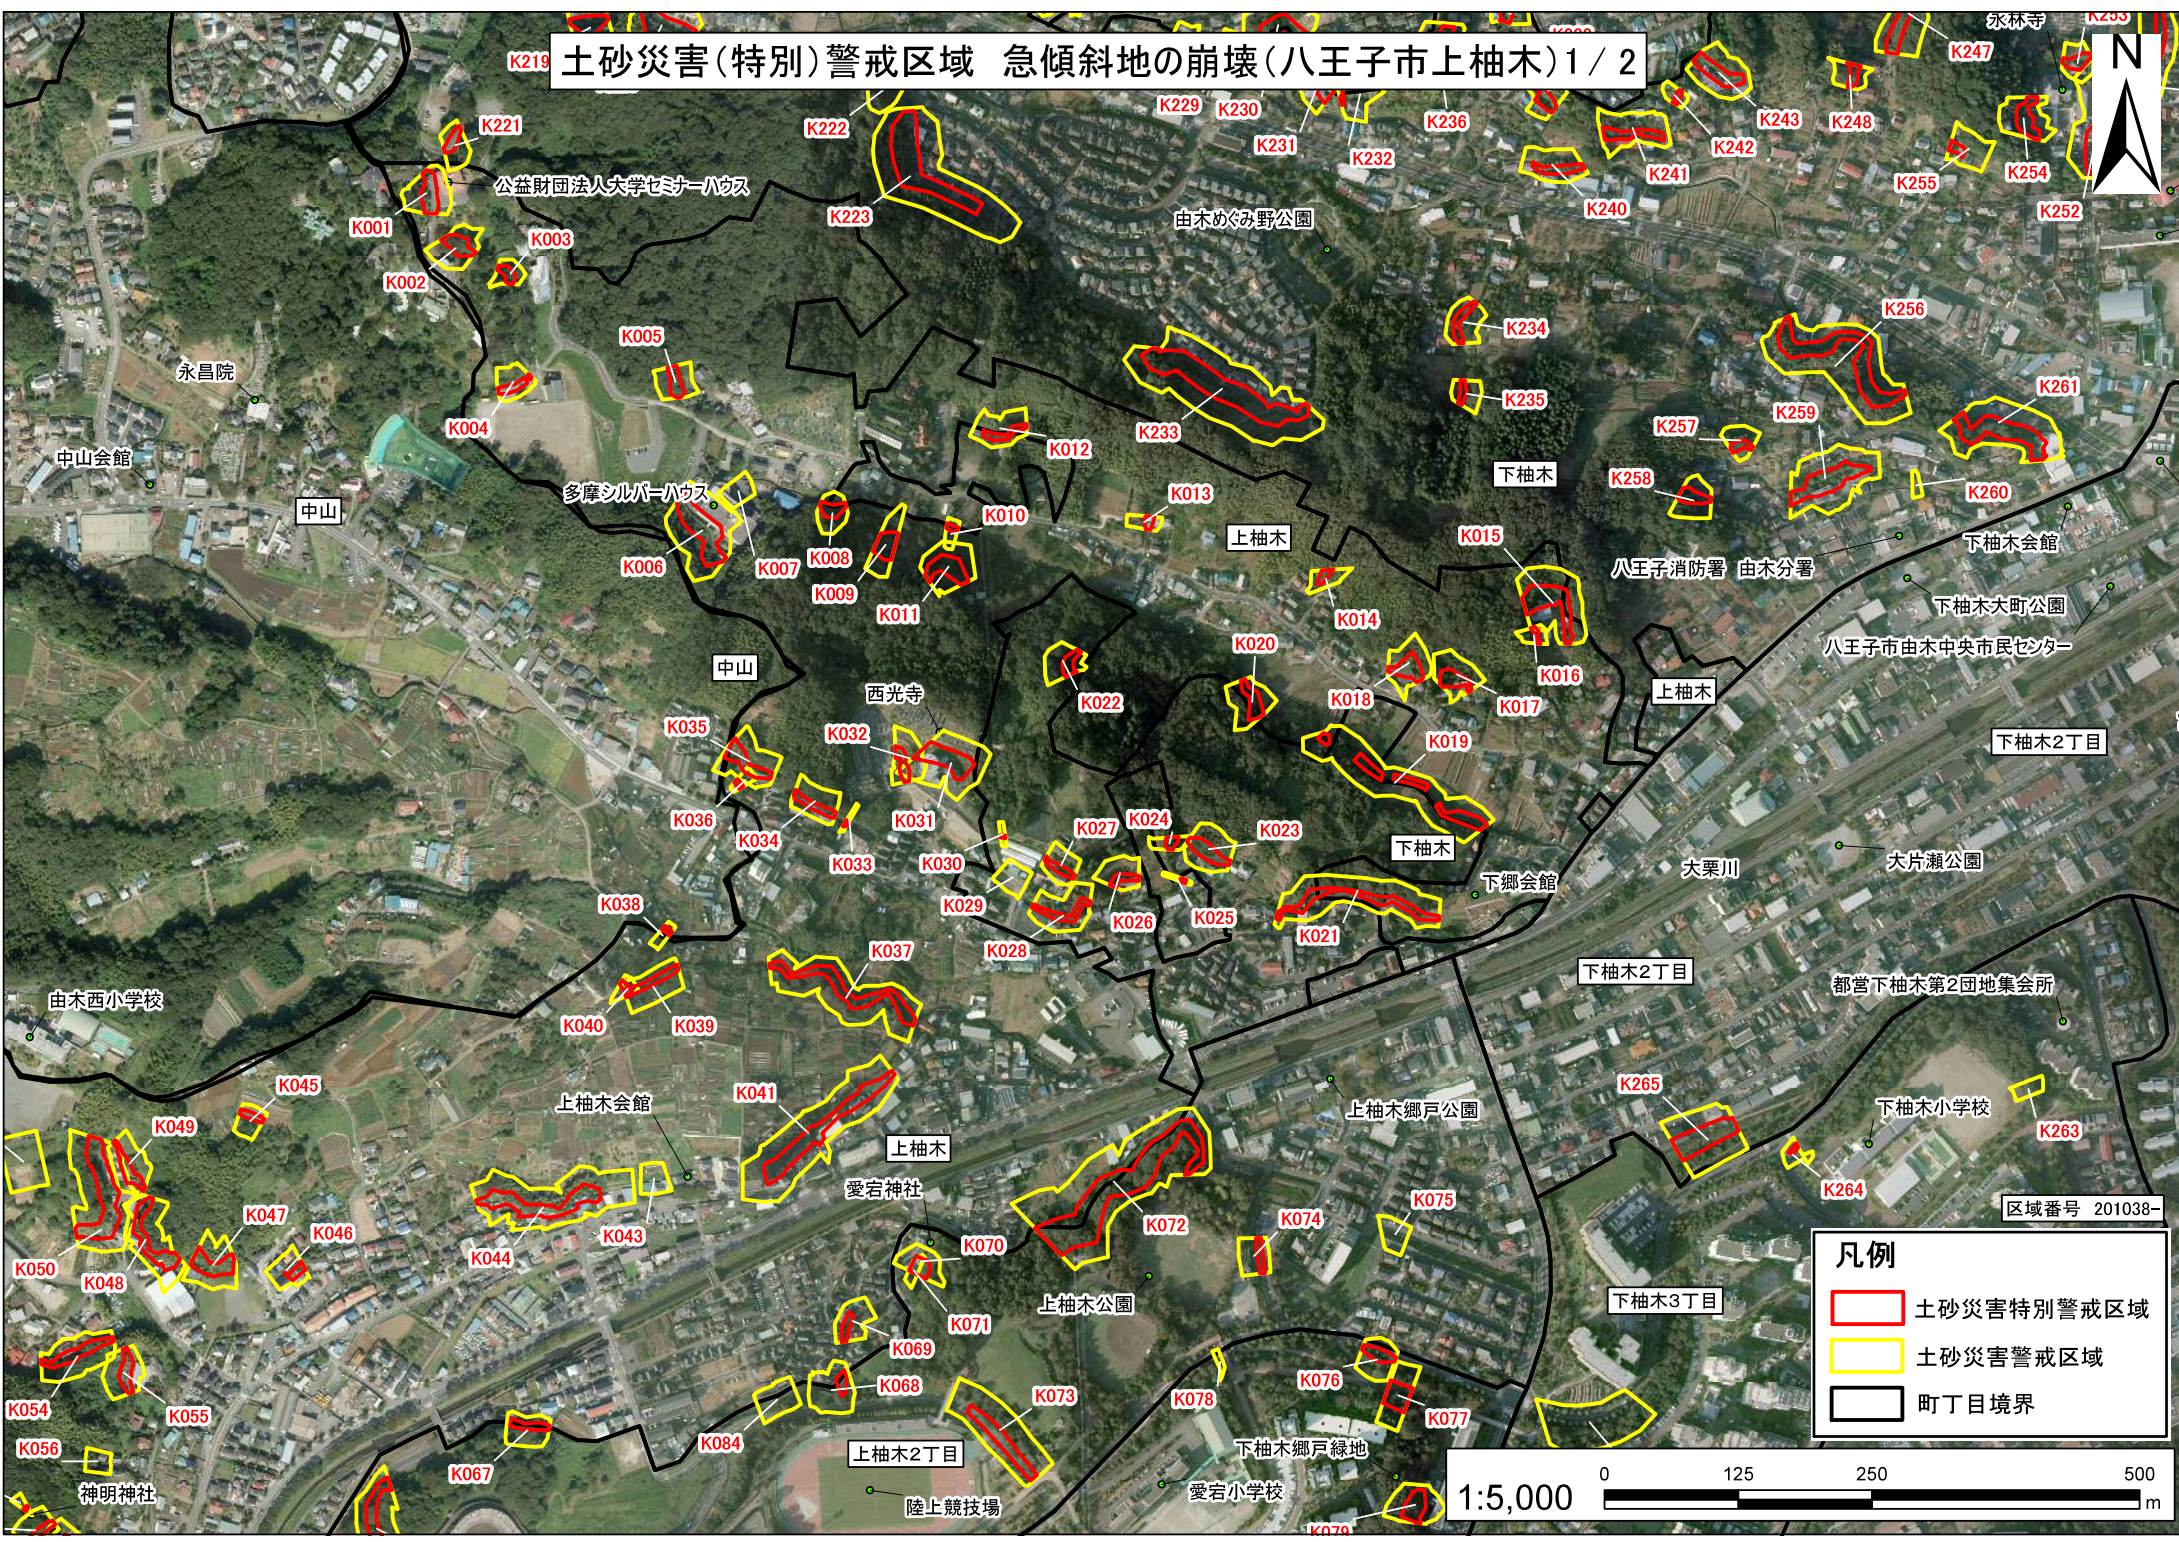

土砂災害(特別)警戒区域 急傾斜地の崩壊(八王子市上柚木)1/2

凡例

-  土砂災害特別警戒区域
-  土砂災害警戒区域
-  町丁目境界

土砂災害(特別)警戒区域 急傾斜地の崩壊(八王子市上柚木) 2 / 2

南大沢警察署 区域番号 201038-

凡例

- 土砂災害特別警戒区域
- 土砂災害警戒区域
- 町丁目境界