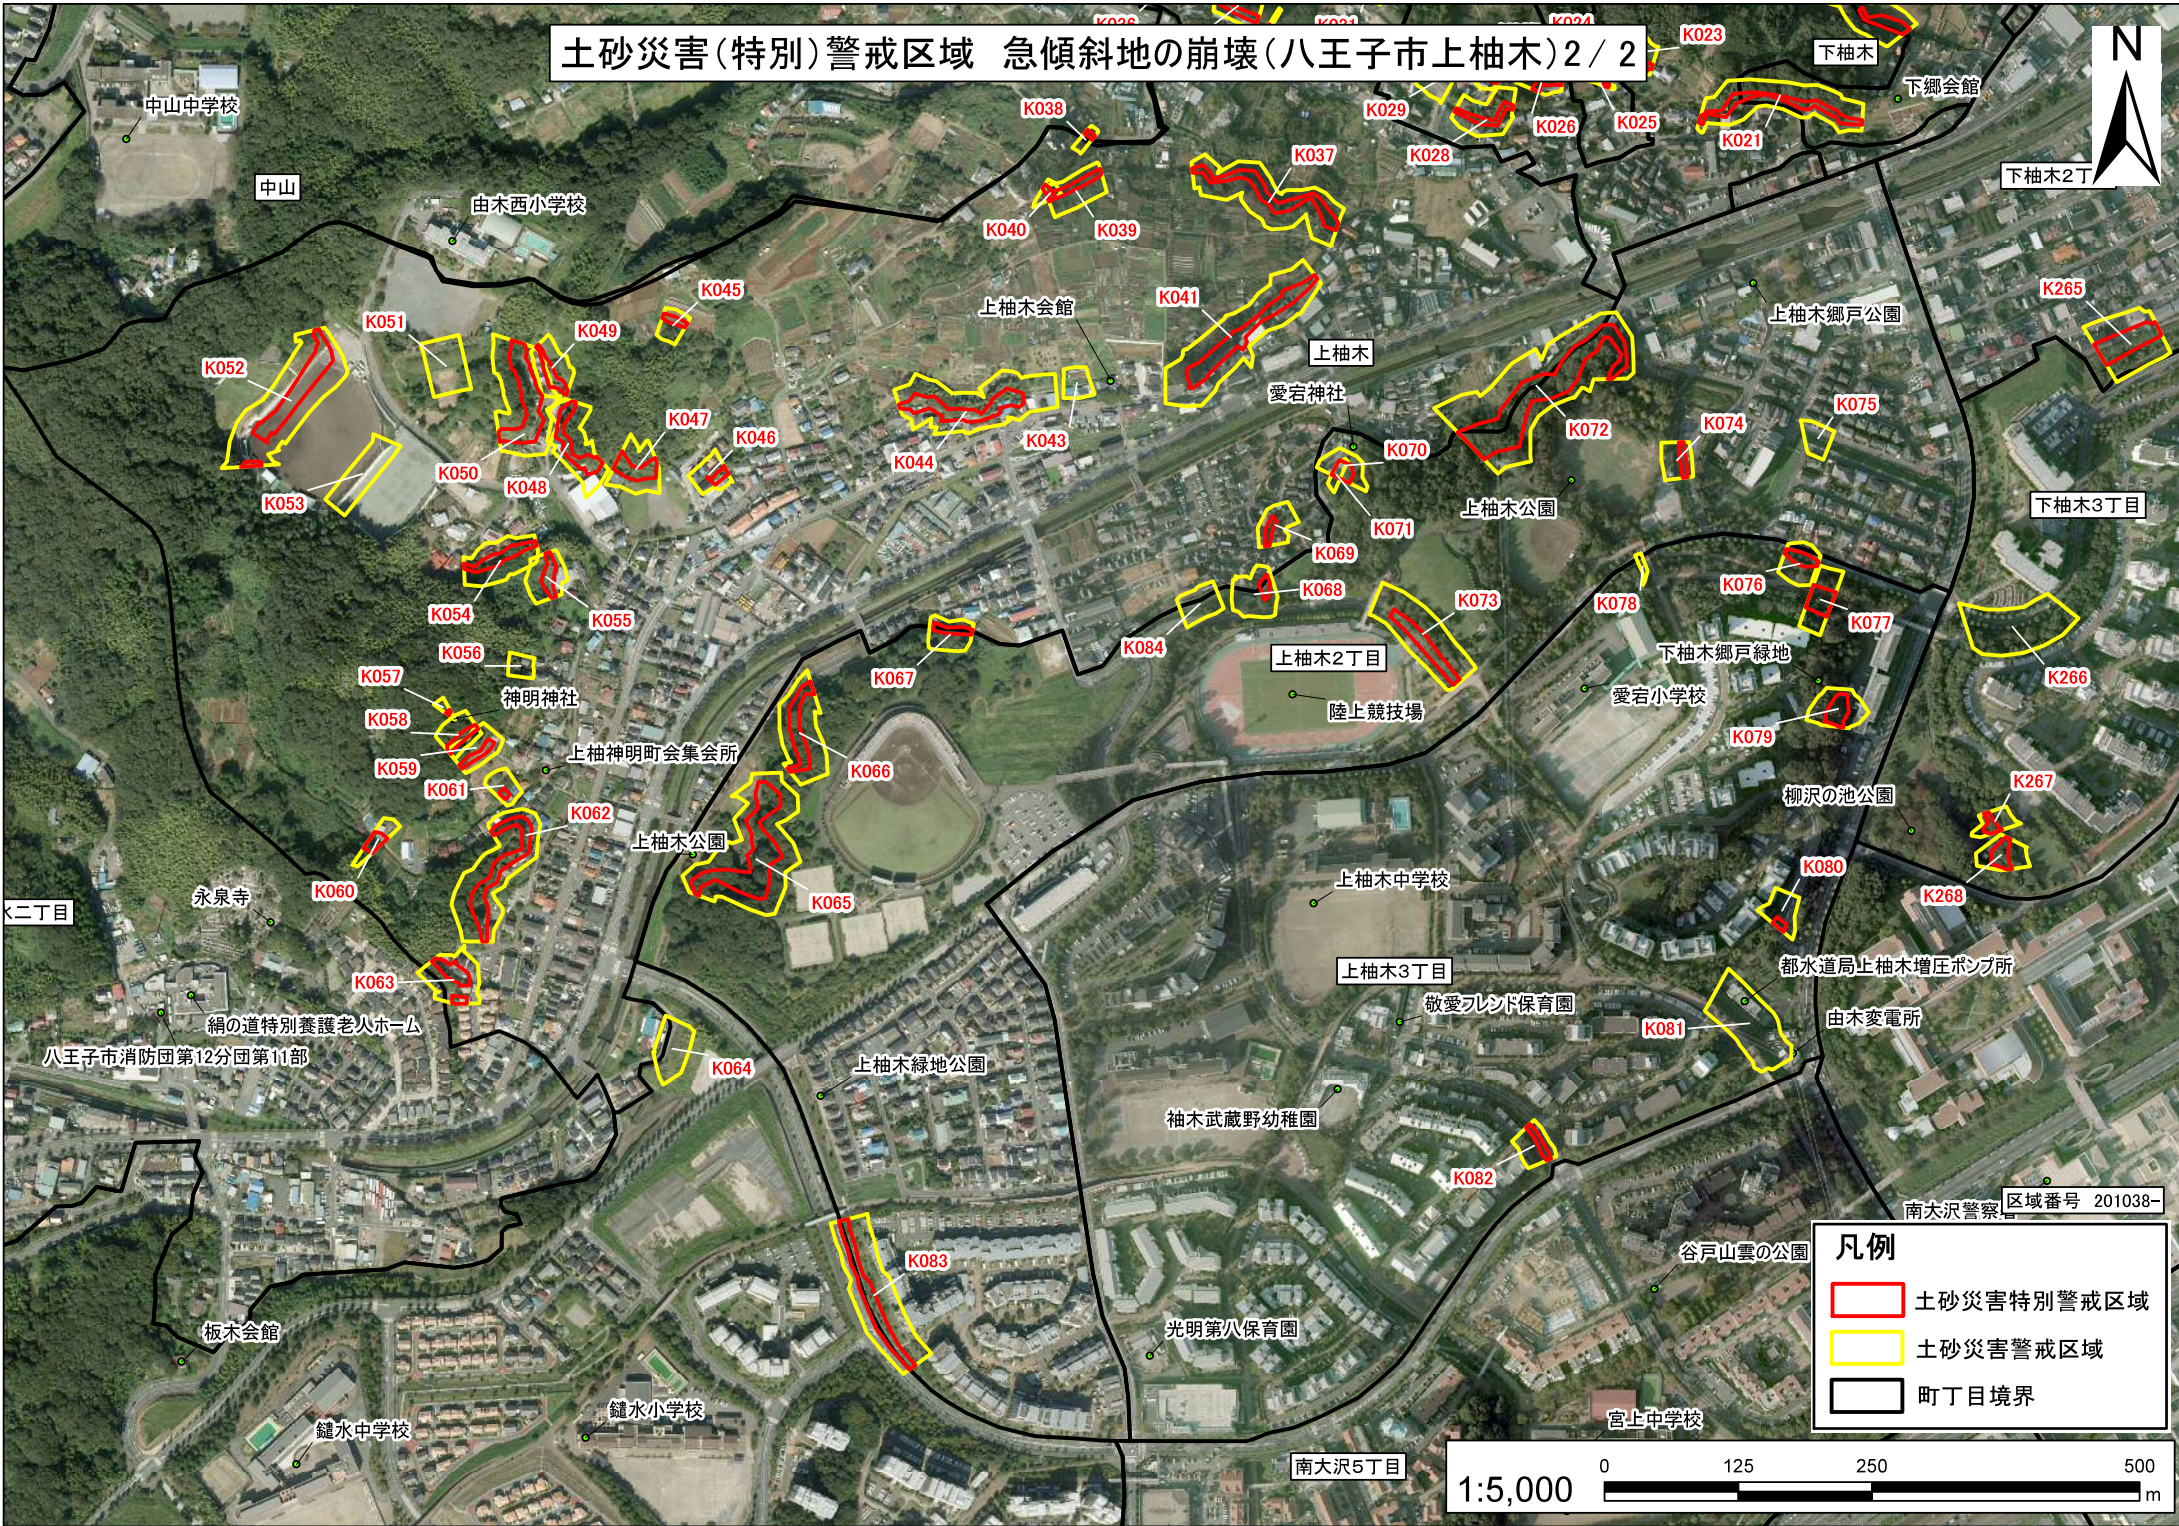

土砂災害(特別)警戒区域 急傾斜地の崩壊(八王子市上柚木)1/2

凡例

-  土砂災害特別警戒区域
-  土砂災害警戒区域
-  町丁目境界

土砂災害(特別)警戒区域 急傾斜地の崩壊(八王子市上柚木) 2 / 2

南大沢警察署 区域番号 201038-

凡例

- 土砂災害特別警戒区域
- 土砂災害警戒区域
- 町丁目境界