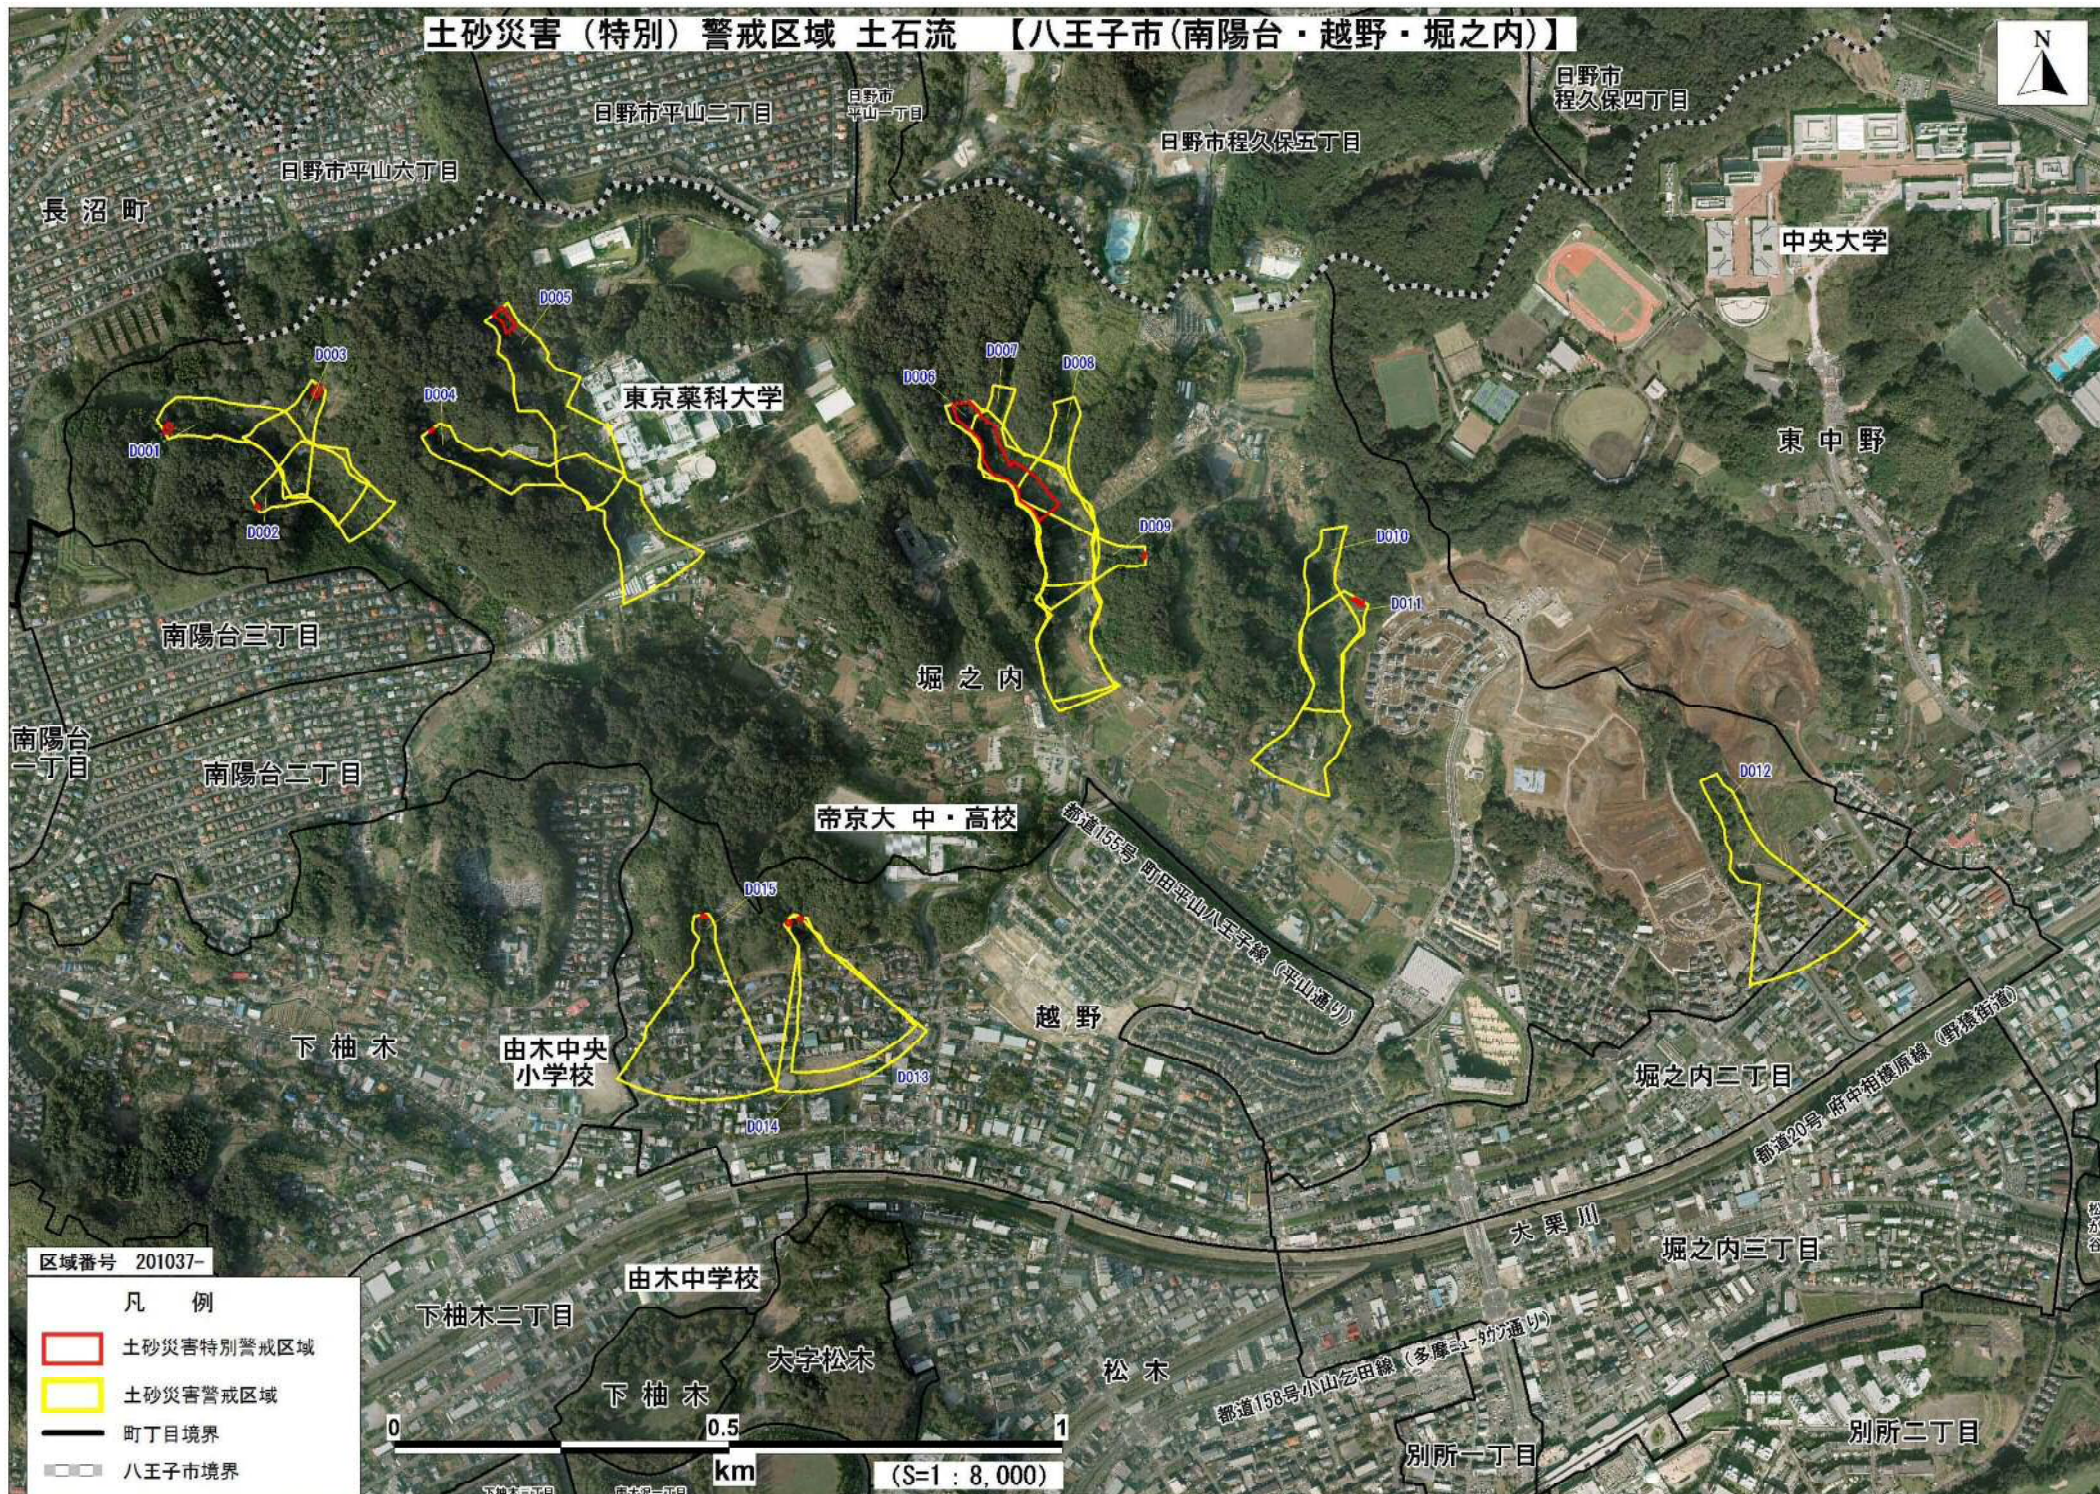

土砂災害（特別）警戒区域 土石流 【八王子市(南陽台・越野・堀之内)】

区域番号 201037-

- 凡 例
- ▭ 土砂災害特別警戒区域
 - ▭ 土砂災害警戒区域
 - 町丁目境界
 - ▭ 八王子市境界

3 オルソ区域図 【八王子市(南陽台・越野・堀之内)】