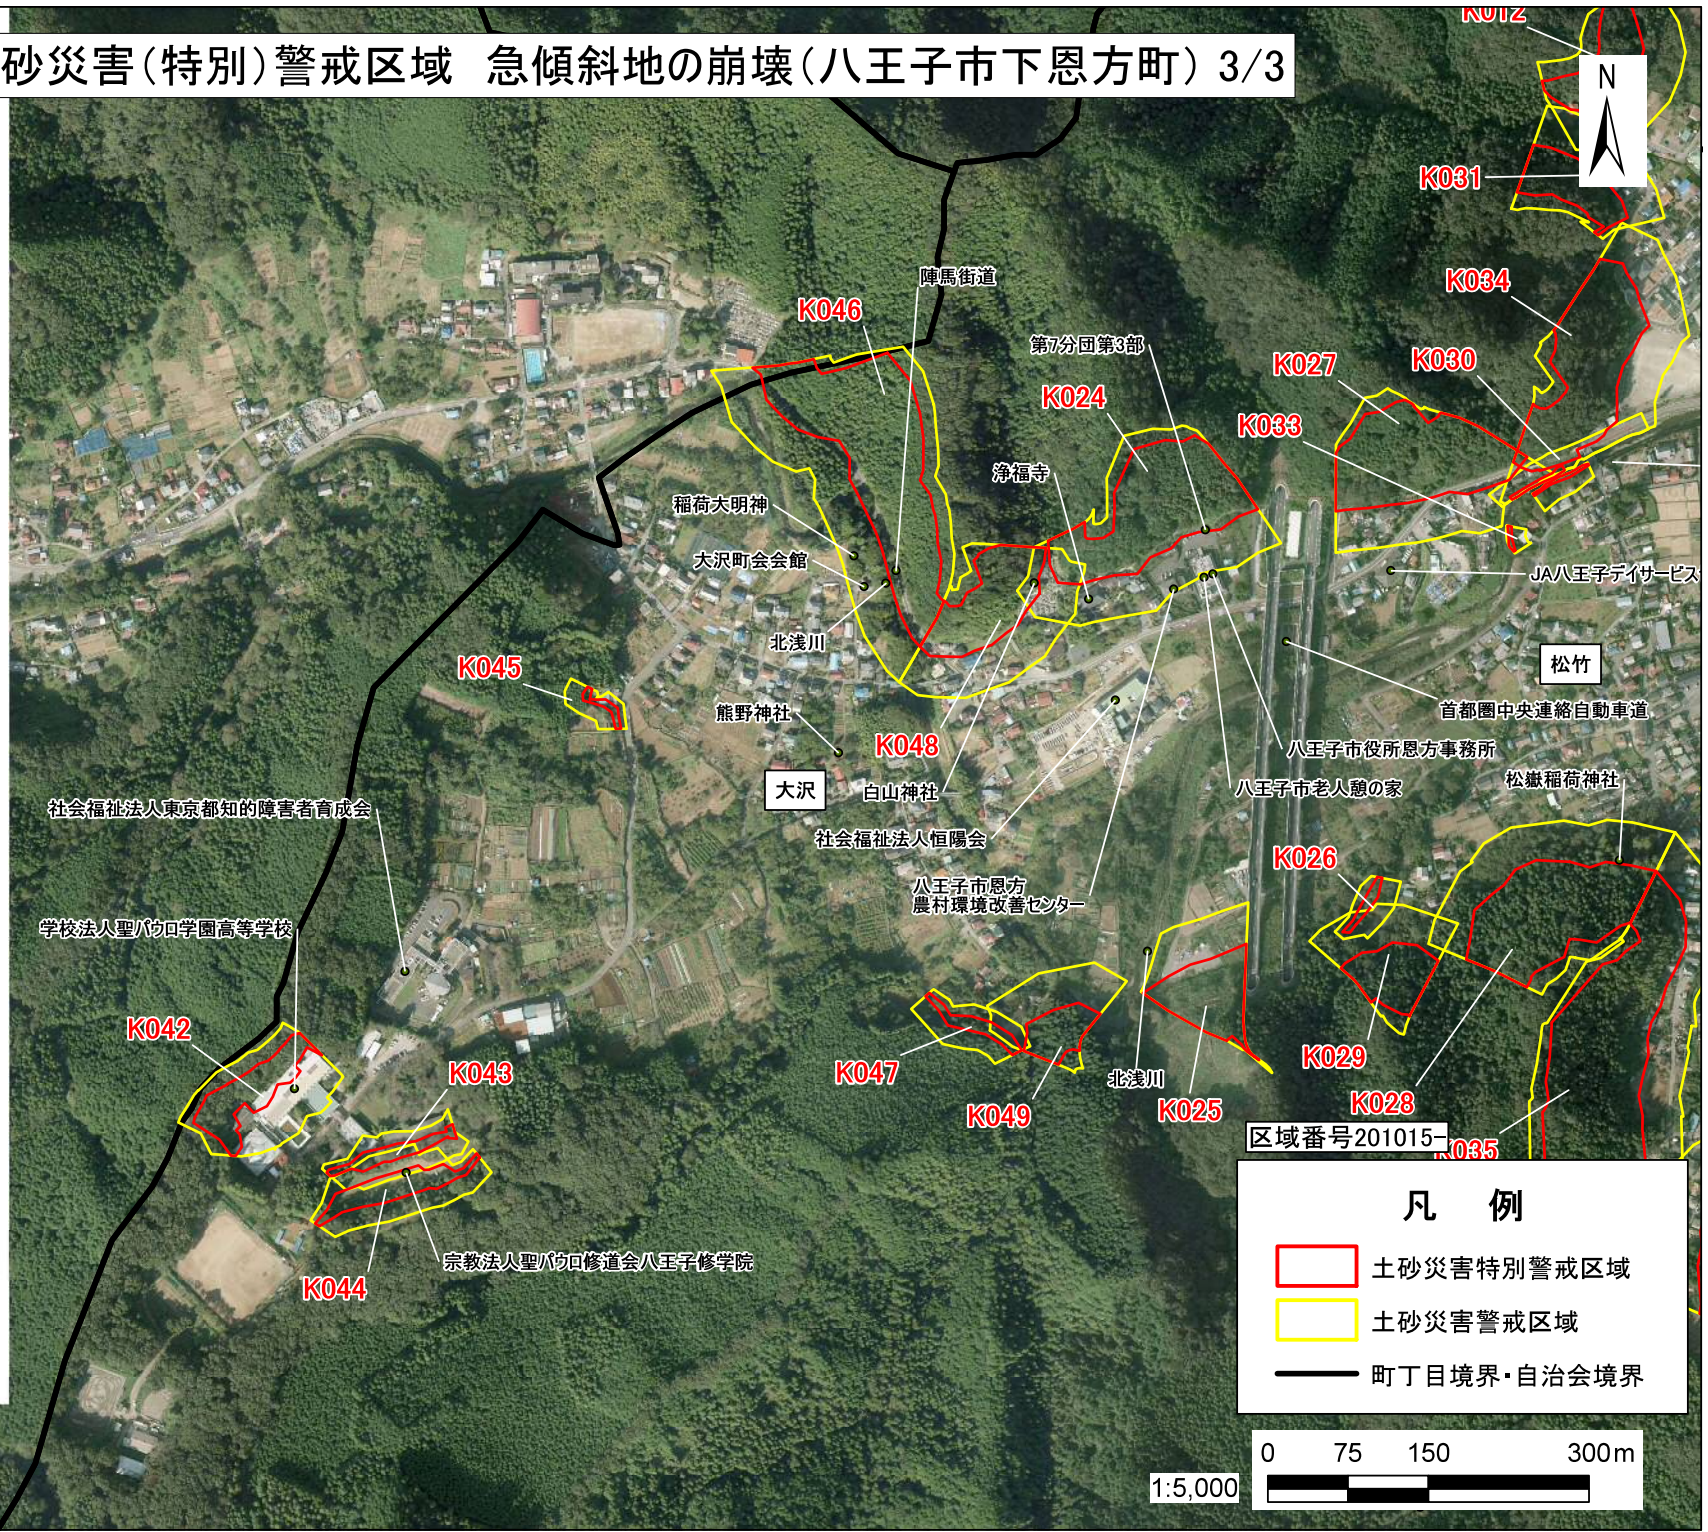

土砂災害(特別)警戒区域 急傾斜地の崩壊(八王子市下恩方町) 1/3

区域番号201015-

凡例

- 土砂災害特別警戒区域
- 土砂災害警戒区域
- 町丁目境界・自治会境界

土砂災害(特別)警戒区域 急傾斜地の崩壊(八王子市下恩方町) 2/3

下恩方駐在所

区域番号201015-

凡 例

- 土砂災害特別警戒区域
- 土砂災害警戒区域
- 町丁目境界・自治会境界

土砂災害(特別)警戒区域 急傾斜地の崩壊(八王子市下恩方町) 3/3

社会福祉法人東京都知的障害者育成会

学校法人聖パウロ学園高等学校

宗教法人聖パウロ修道会八王子修学院

稲荷大明神

大沢町会会館

北浅川

K035

凡例

- 土砂災害特別警戒区域
- 土砂災害警戒区域
- 町丁目境界・自治会境界