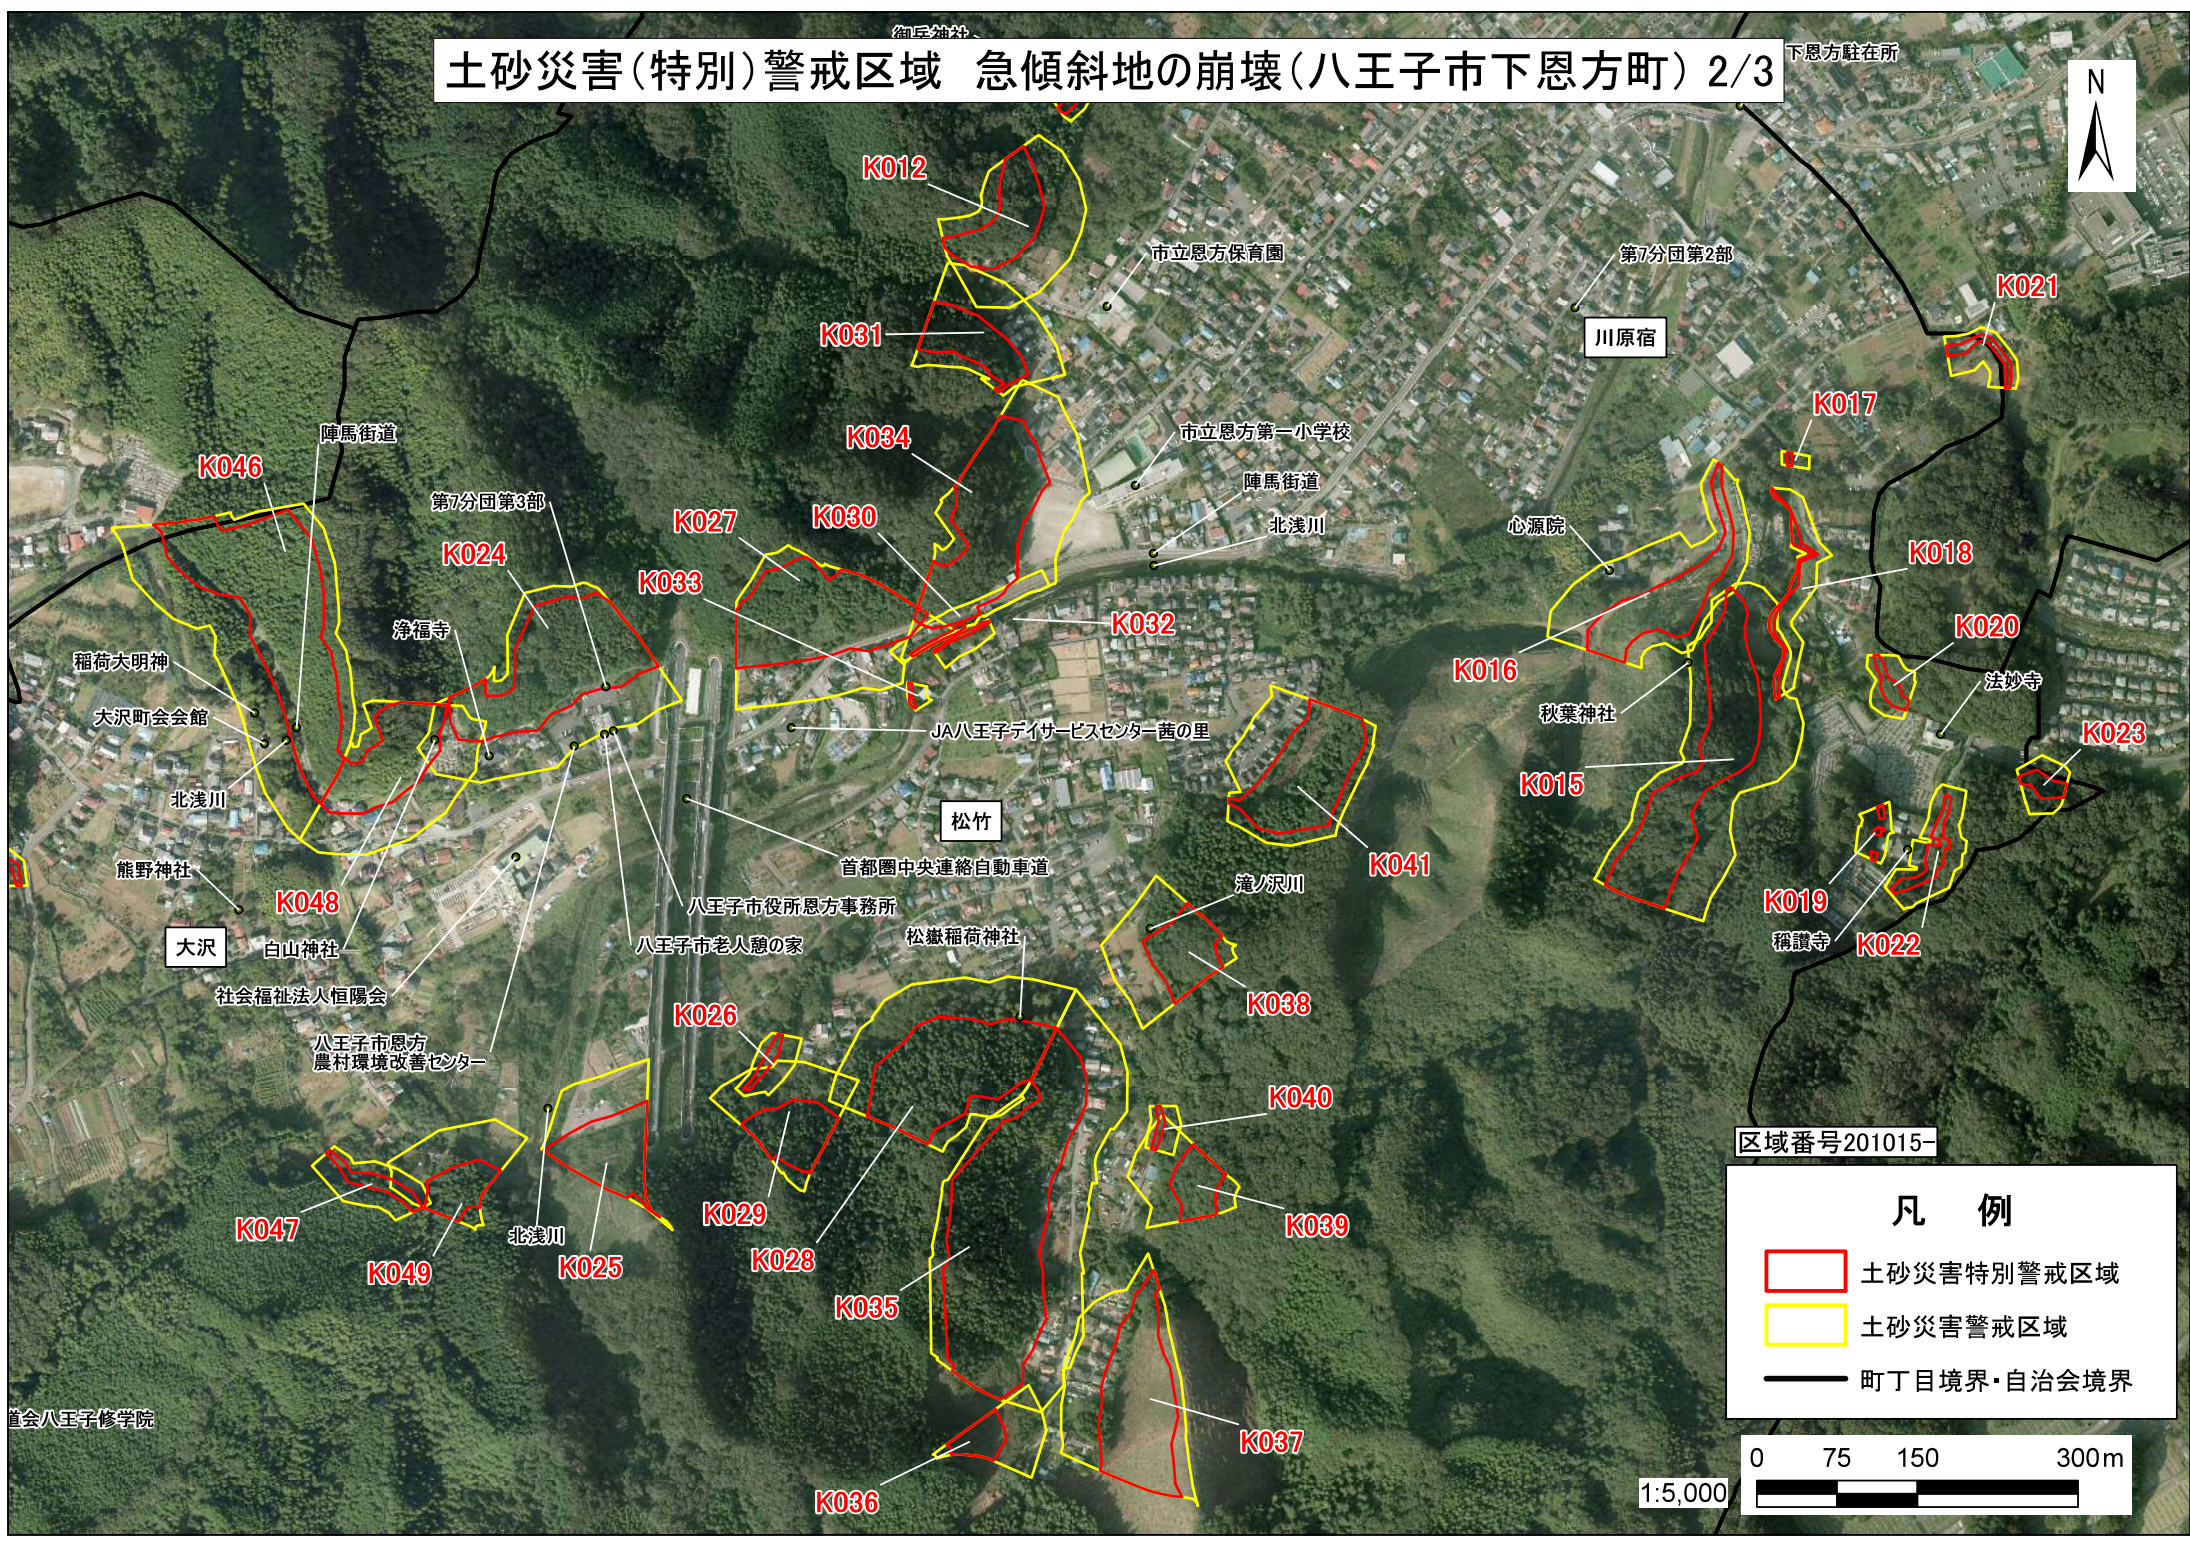

土砂災害(特別)警戒区域 急傾斜地の崩壊(八王子市下恩方町) 1/3

区域番号201015-

凡例

- 土砂災害特別警戒区域
- 土砂災害警戒区域
- 町丁目境界・自治会境界

土砂災害(特別)警戒区域 急傾斜地の崩壊(八王子市下恩方町) 2/3

下恩方駐在所

区域番号201015-

凡 例

- 土砂災害特別警戒区域
- 土砂災害警戒区域
- 町丁目境界・自治会境界

土砂災害(特別)警戒区域 急傾斜地の崩壊(八王子市下恩方町) 3/3

社会福祉法人東京都知的障害者育成会

学校法人聖パウロ学園高等学校

宗教法人聖パウロ修道会八王子修学院

稲荷大明神

大沢町会会館

北浅川

K035

凡例

- 土砂災害特別警戒区域
- 土砂災害警戒区域
- 町丁目境界・自治会境界