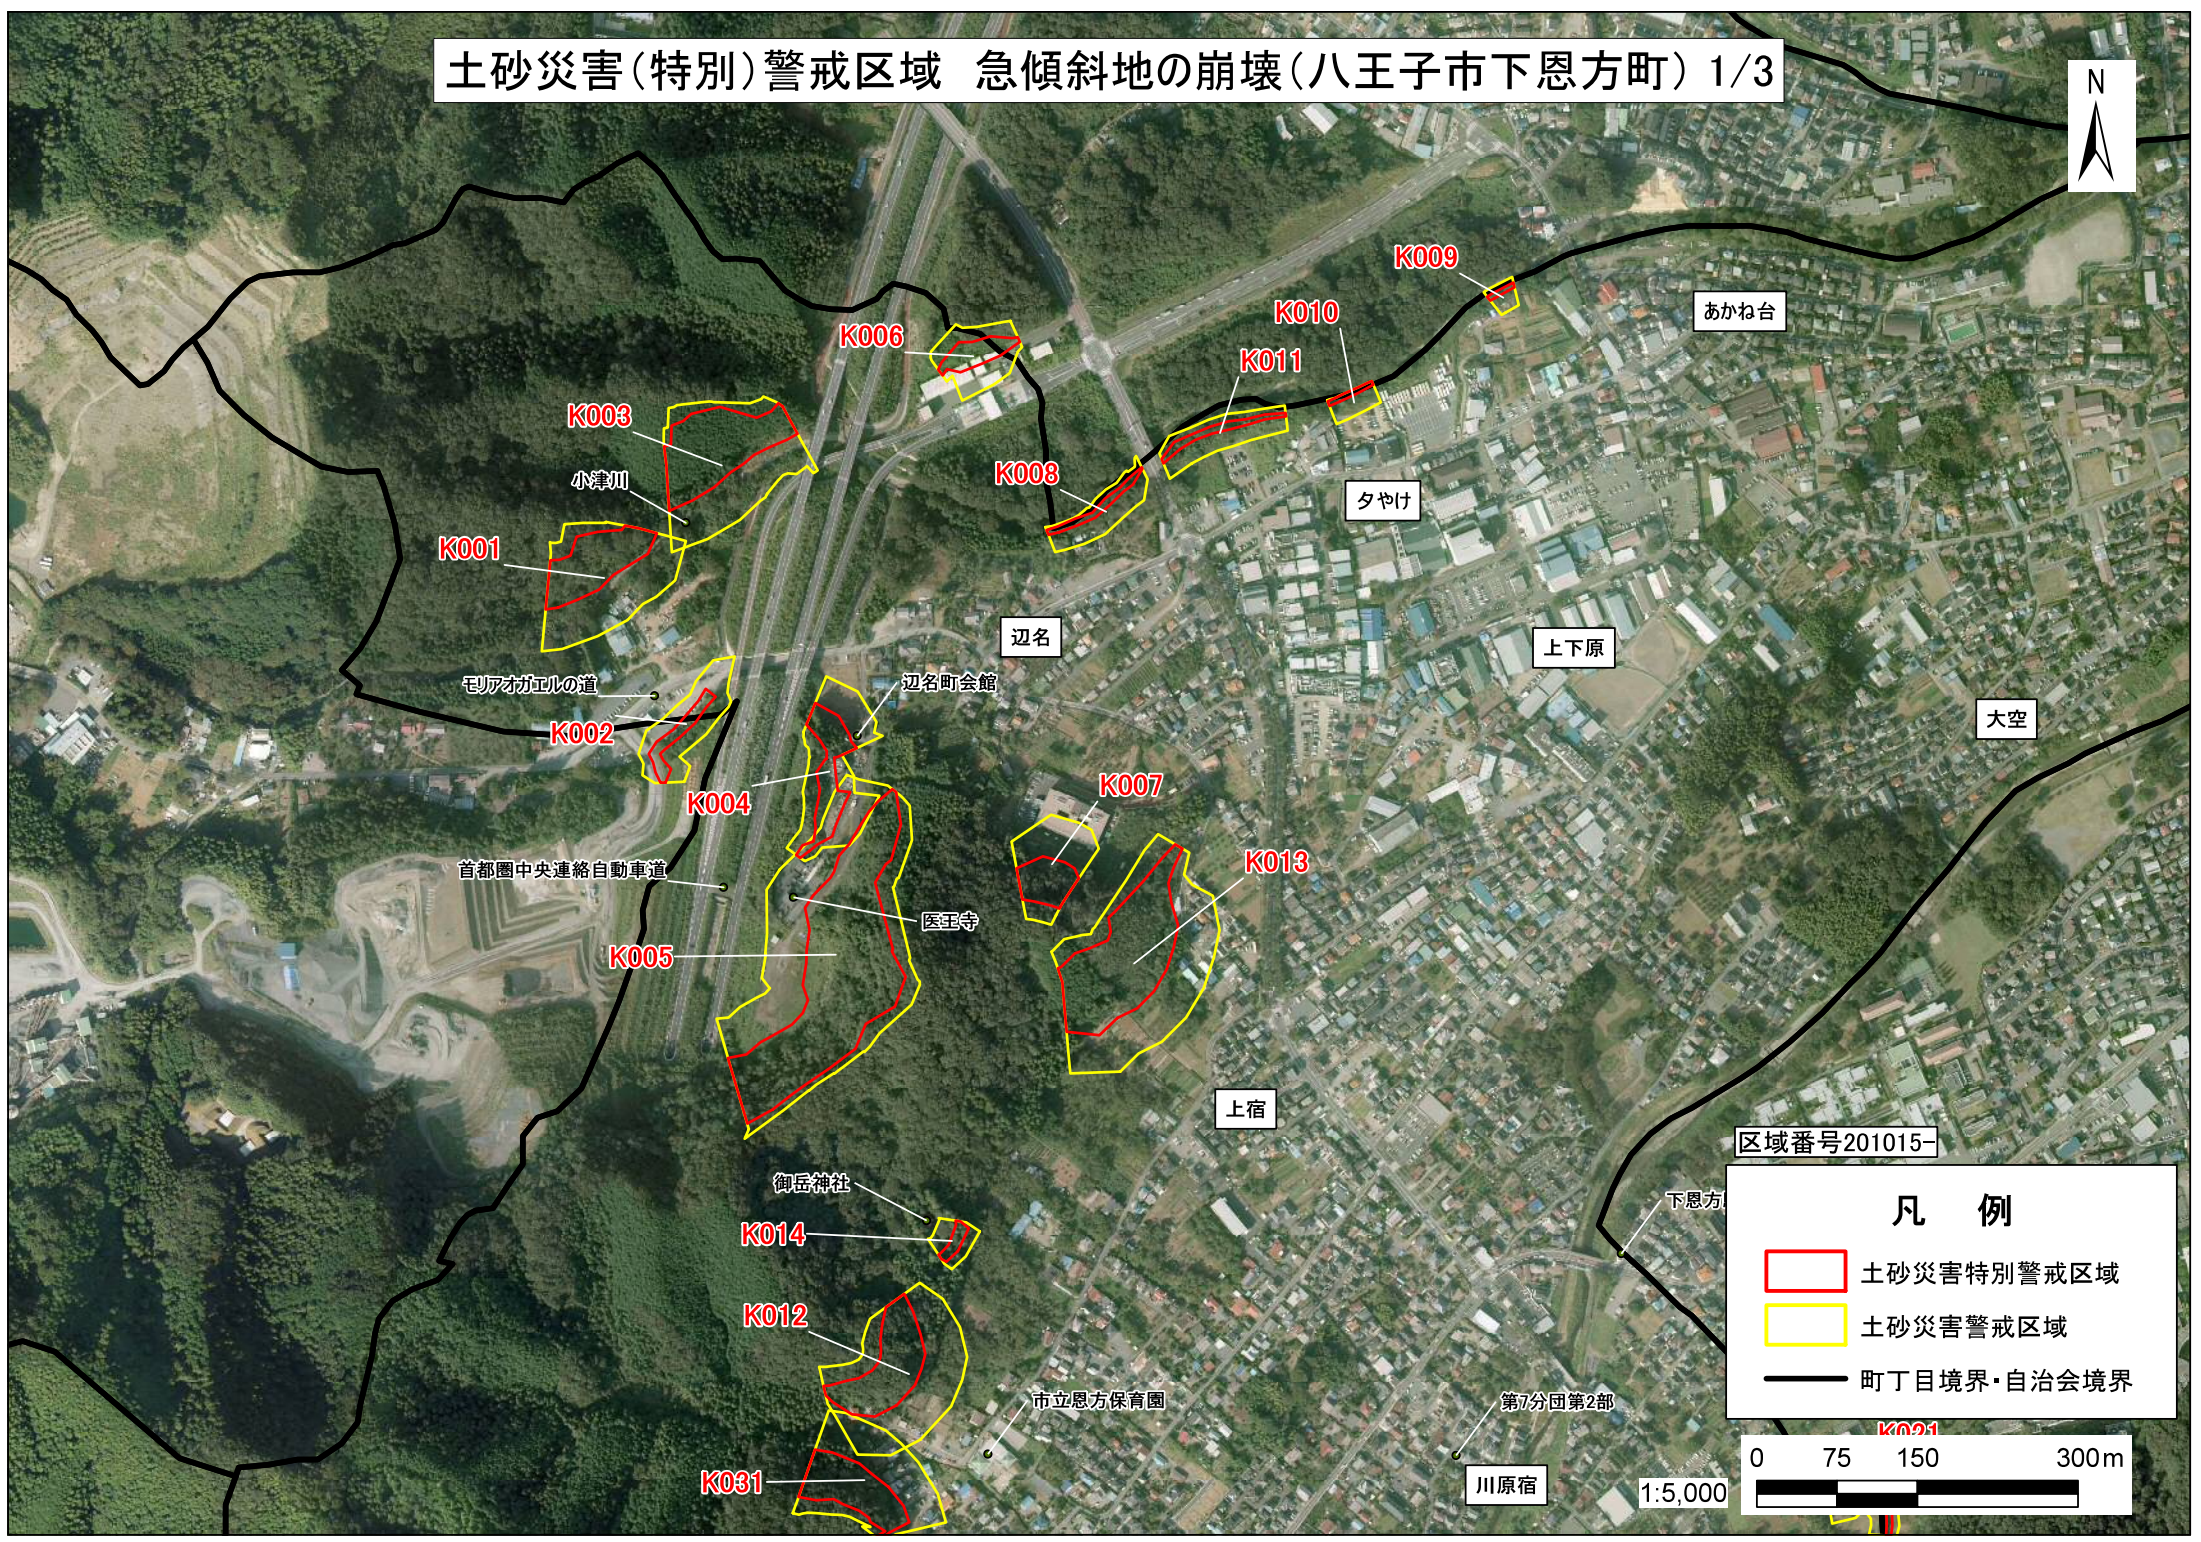

土砂災害(特別)警戒区域 急傾斜地の崩壊(八王子市下恩方町) 1/3

区域番号201015-

凡例

- 土砂災害特別警戒区域
- 土砂災害警戒区域
- 町丁目境界・自治会境界

土砂災害(特別)警戒区域 急傾斜地の崩壊(八王子市下恩方町) 2/3

下恩方駐在所

区域番号201015-

凡 例

- 土砂災害特別警戒区域
- 土砂災害警戒区域
- 町丁目境界・自治会境界

土砂災害(特別)警戒区域 急傾斜地の崩壊(八王子市下恩方町) 3/3

社会福祉法人東京都知的障害者育成会

学校法人聖パウロ学園高等学校

宗教法人聖パウロ修道会八王子修学院

稲荷大明神

大沢町会会館

北浅川

K035

凡例

- 土砂災害特別警戒区域
- 土砂災害警戒区域
- 町丁目境界・自治会境界