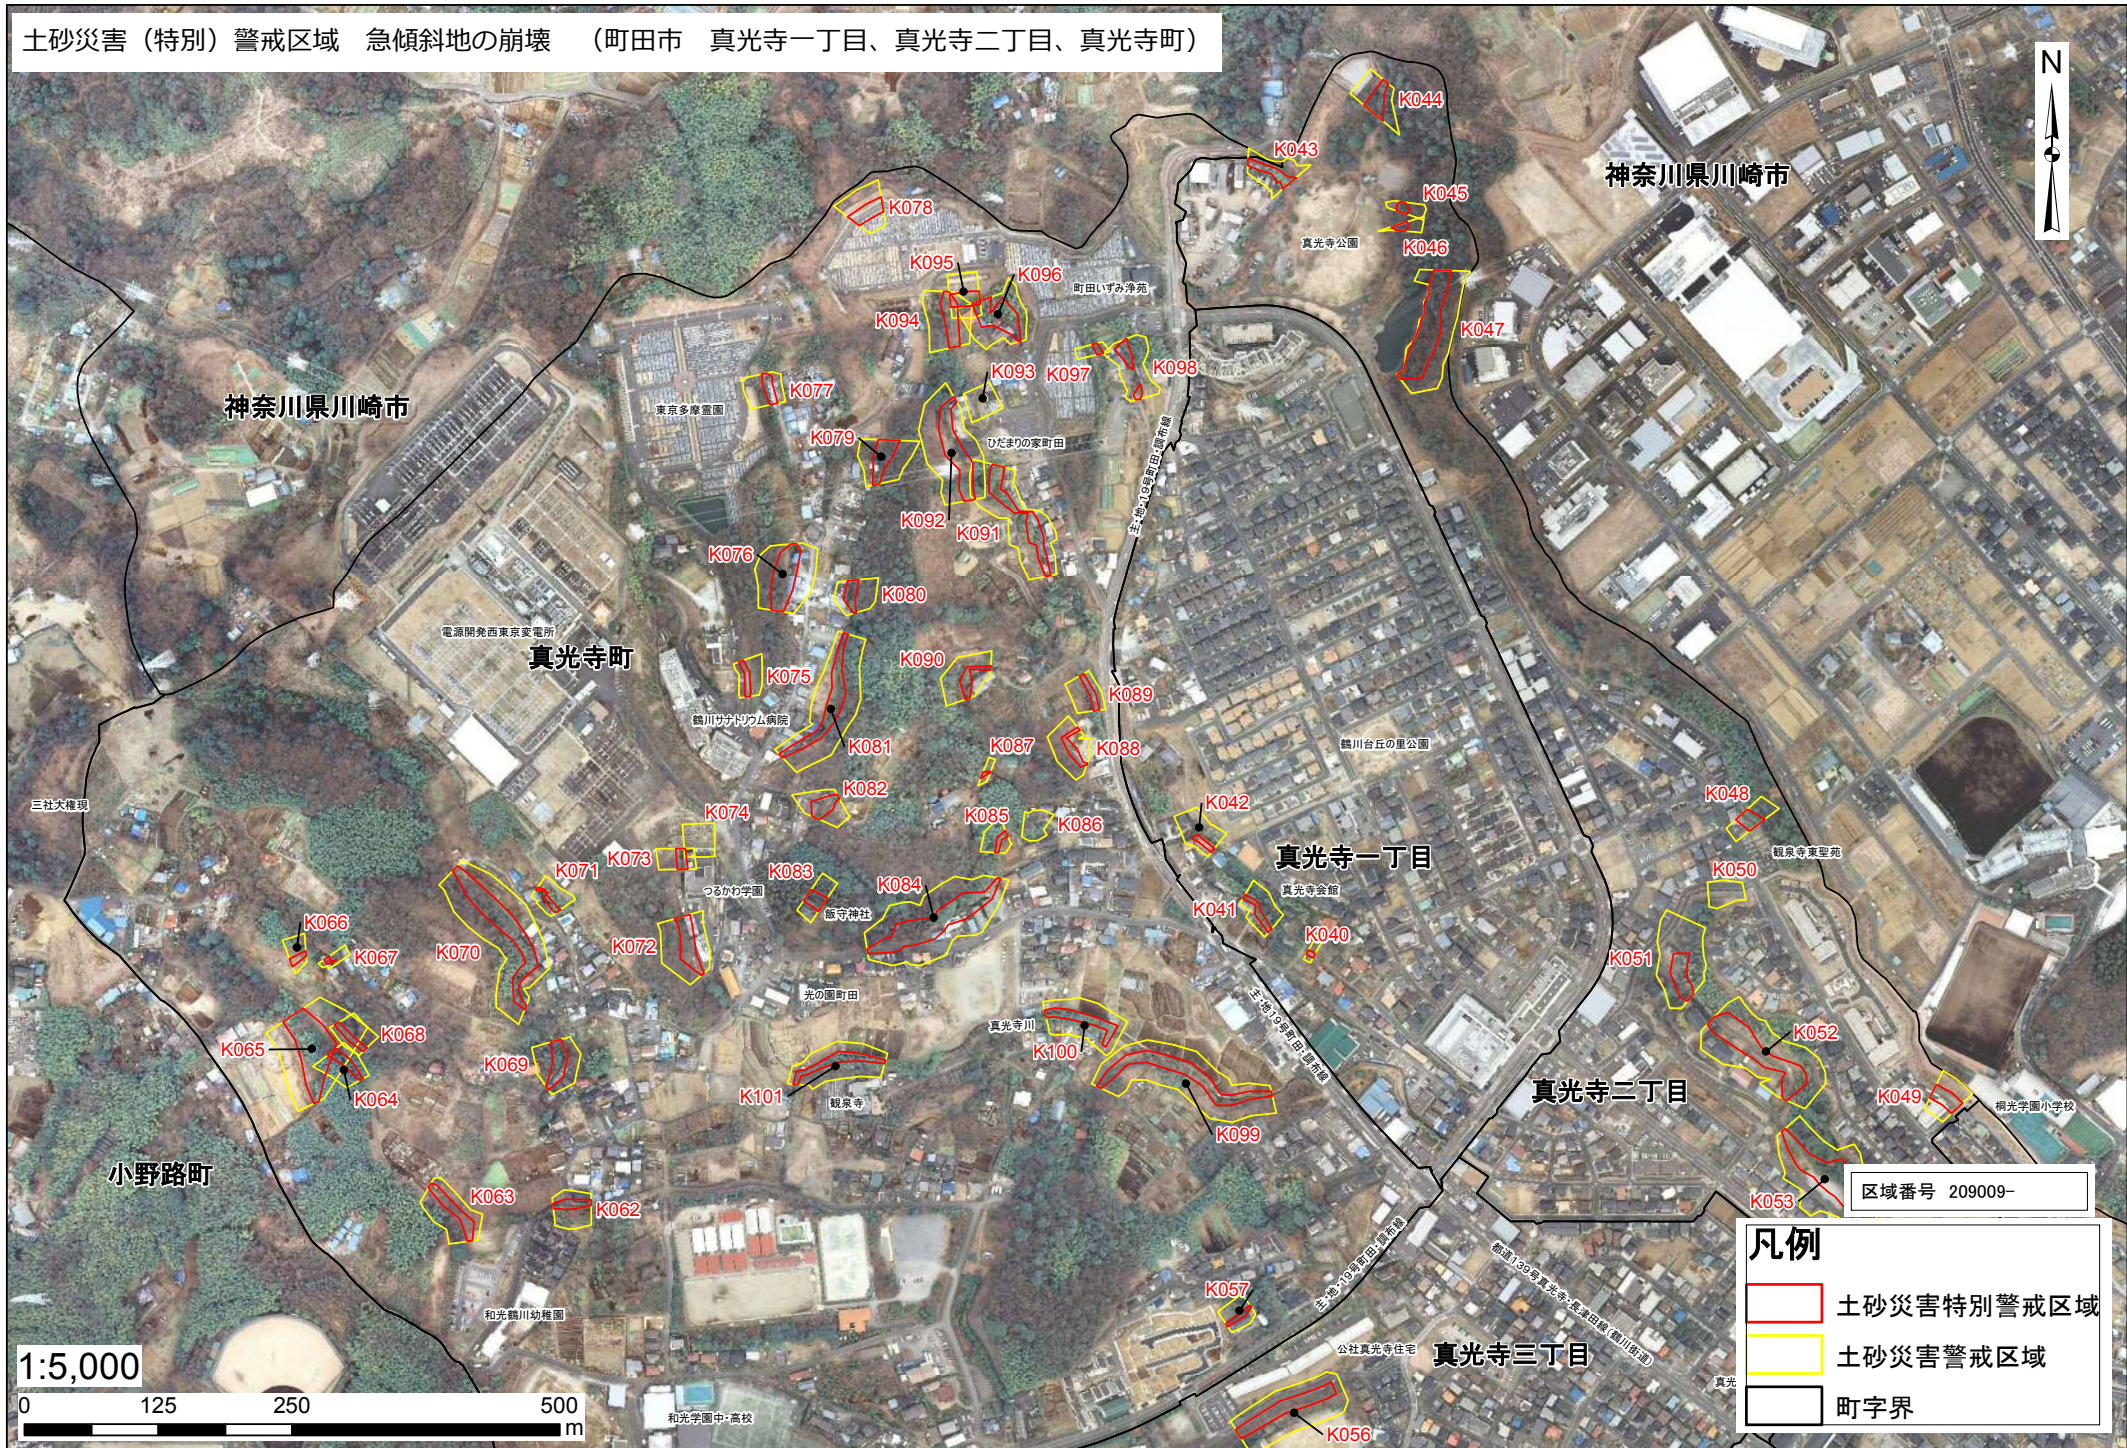

土砂災害（特別）警戒区域 急傾斜地の崩壊（町田市 真光寺一丁目、真光寺二丁目、真光寺町）

区域番号 209009-

**凡例**

- 土砂災害特別警戒区域
- 土砂災害警戒区域
- 町字界