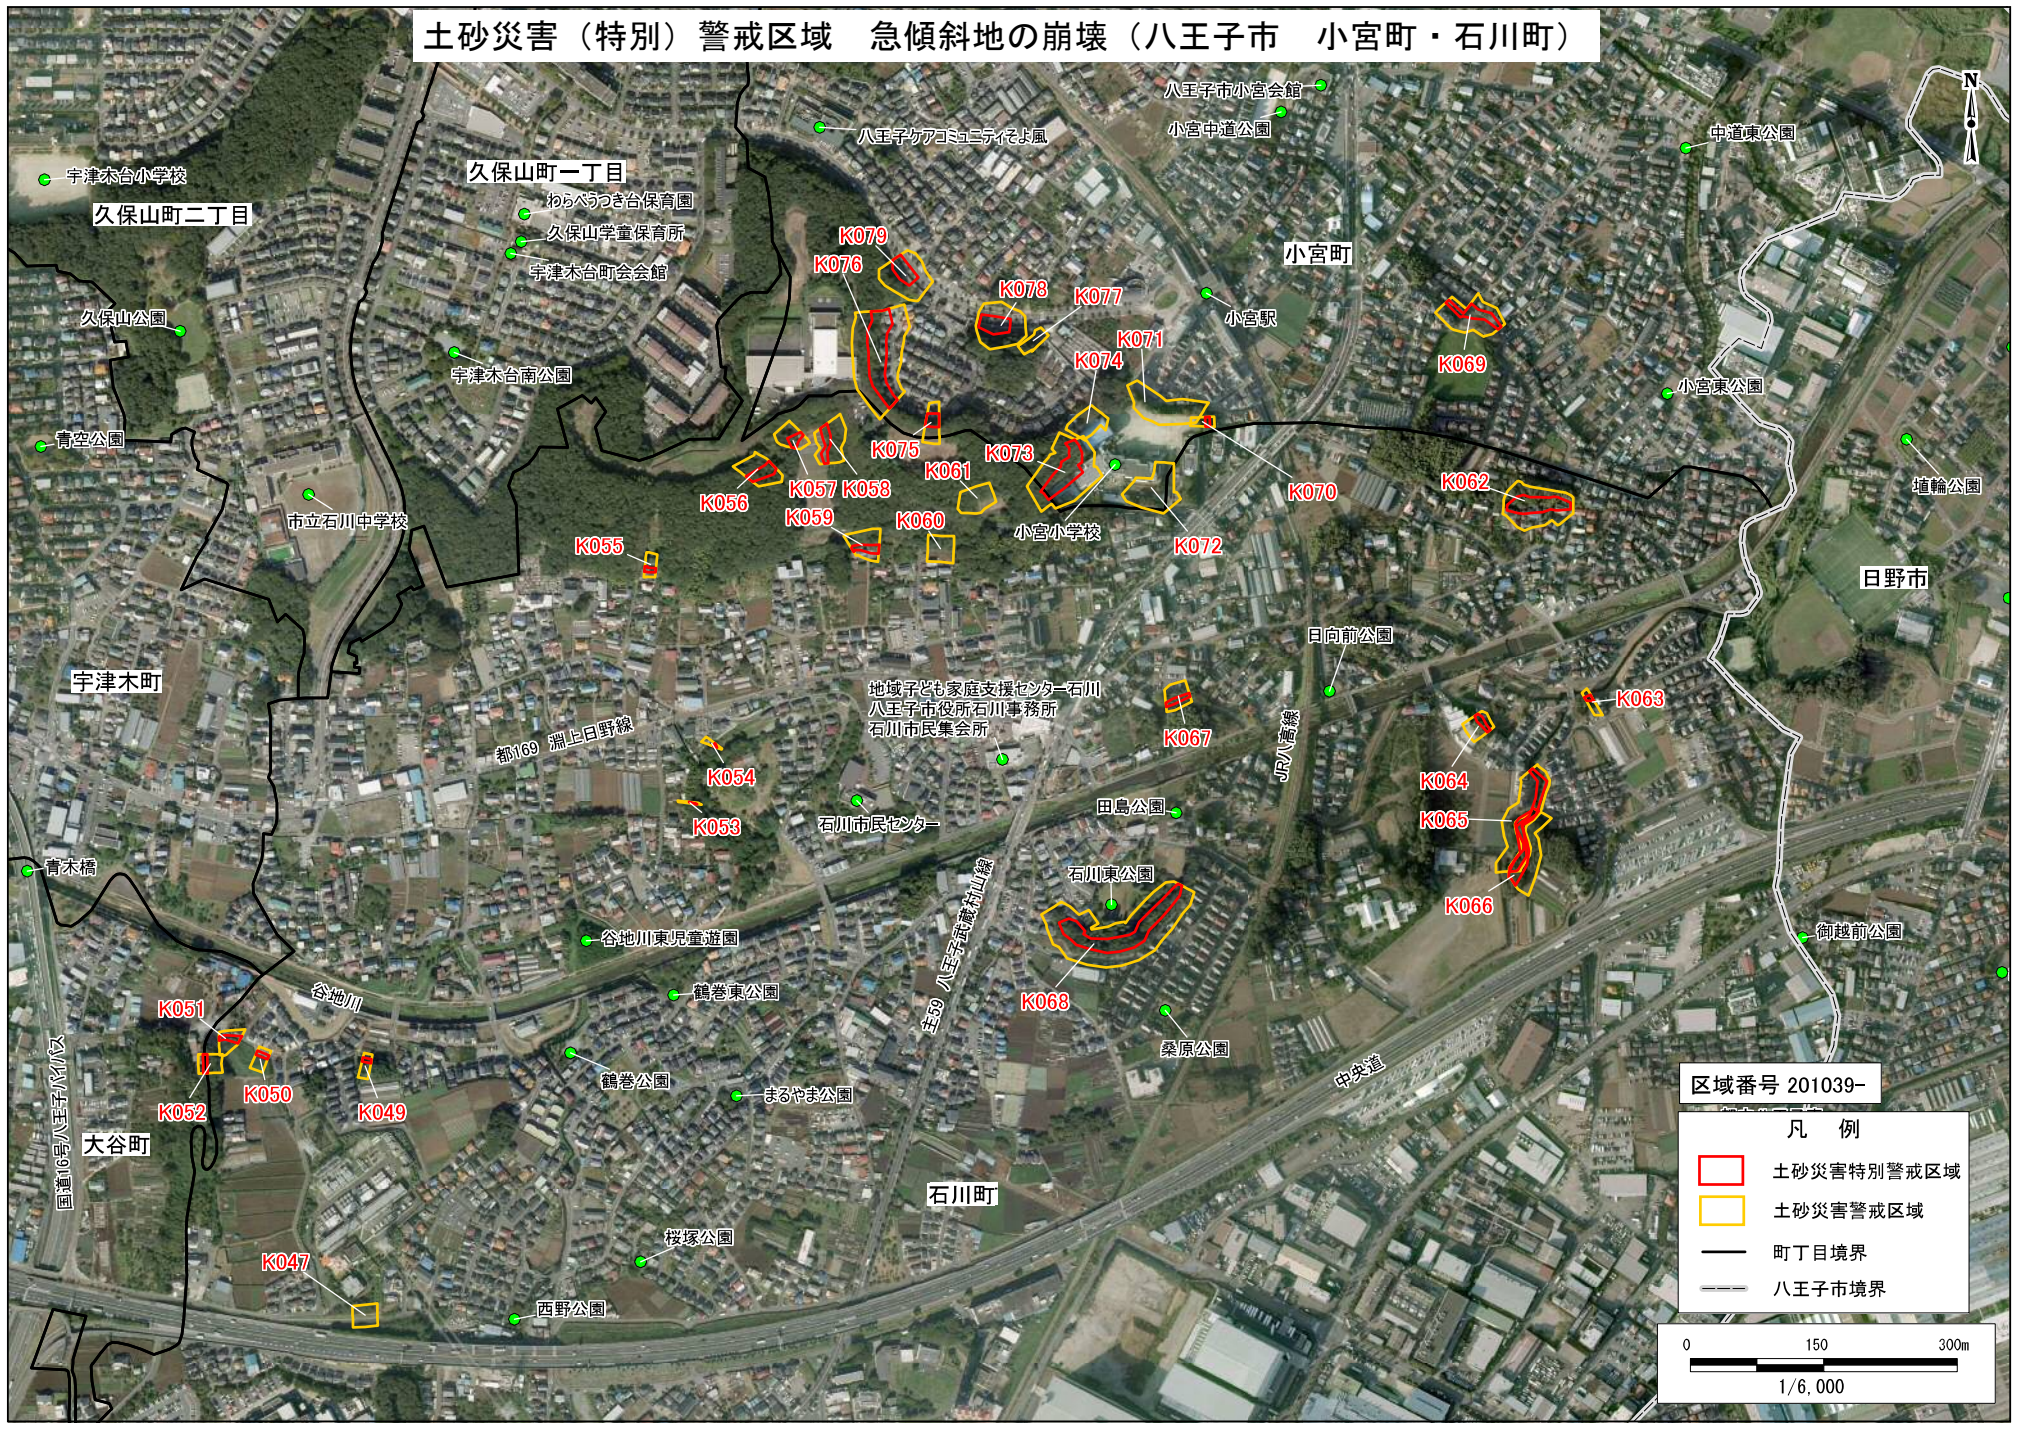

# 土砂災害（特別）警戒区域 急傾斜地の崩壊（八王子市 小宮町・石川町）

区域番号 201039-

凡例

- 土砂災害特別警戒区域
- 土砂災害警戒区域
- 町丁目境界
- 八王子市境界