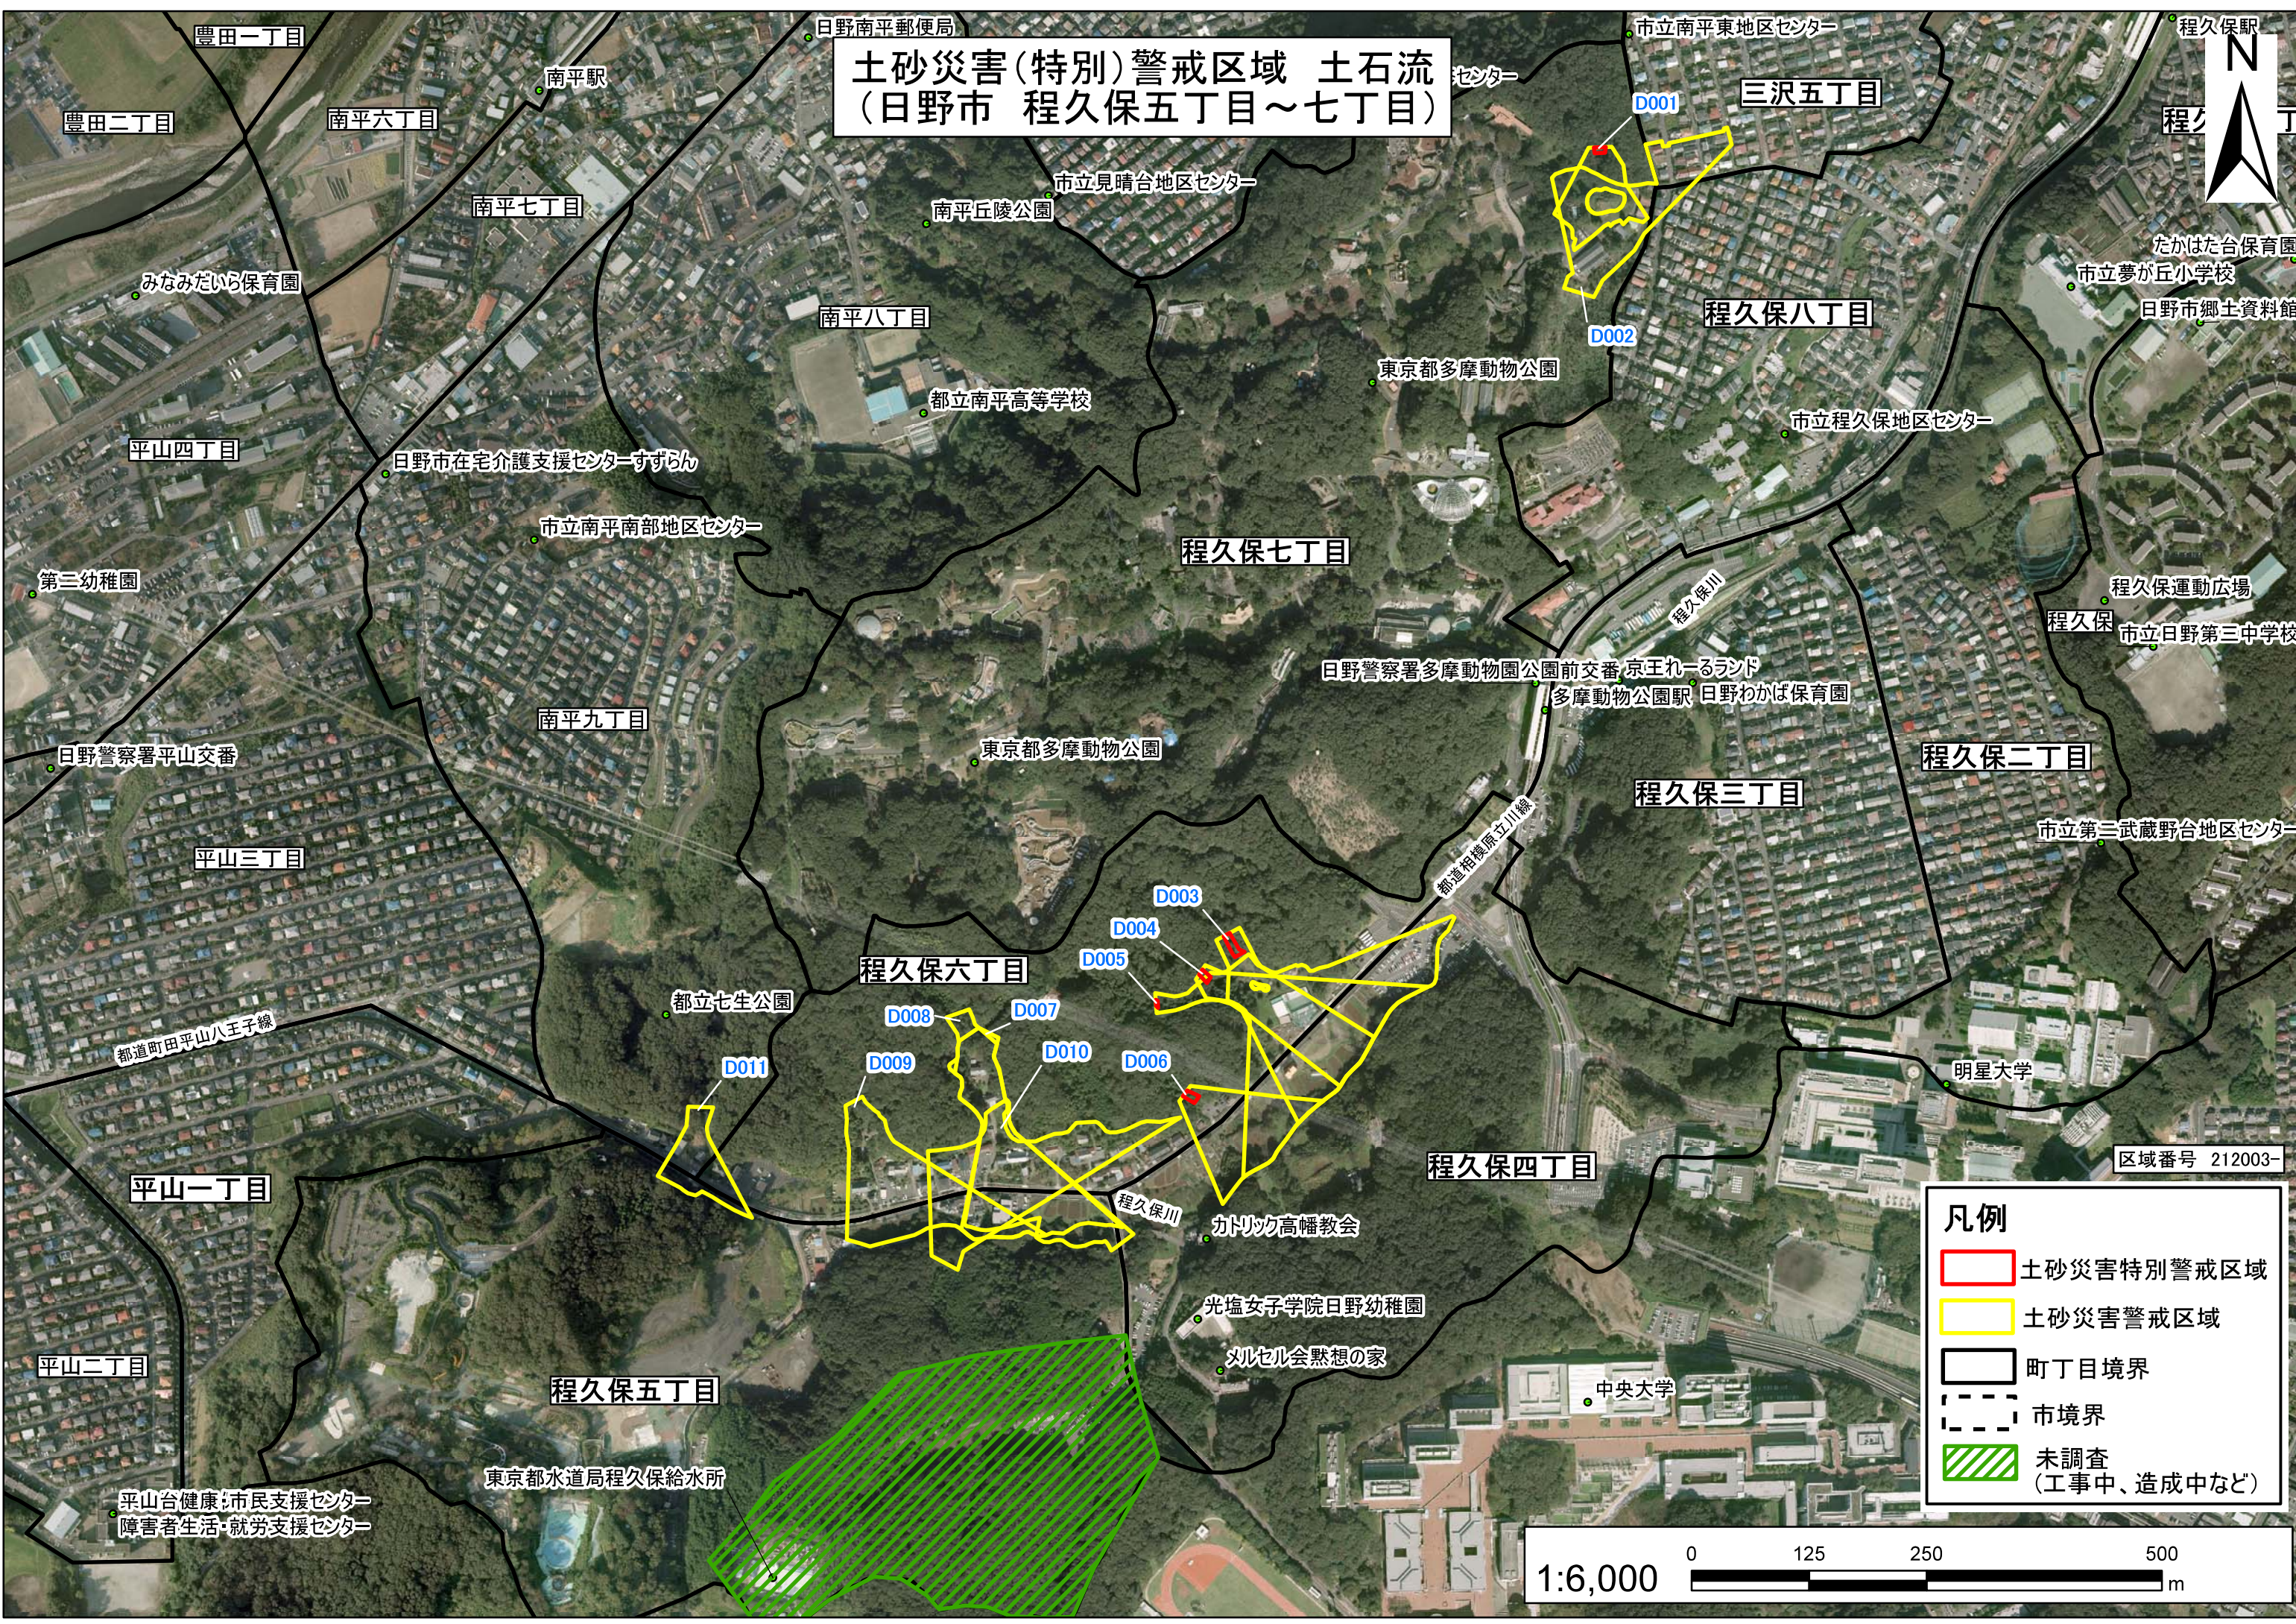

土砂災害(特別)警戒区域 土石流 (日野市 程久保五丁目~七丁目)

凡例

- 土砂災害特別警戒区域
- 土砂災害警戒区域
- 町丁目境界
- 市境界
- 未調査 (工事中、造成中など)

区域番号 212003-