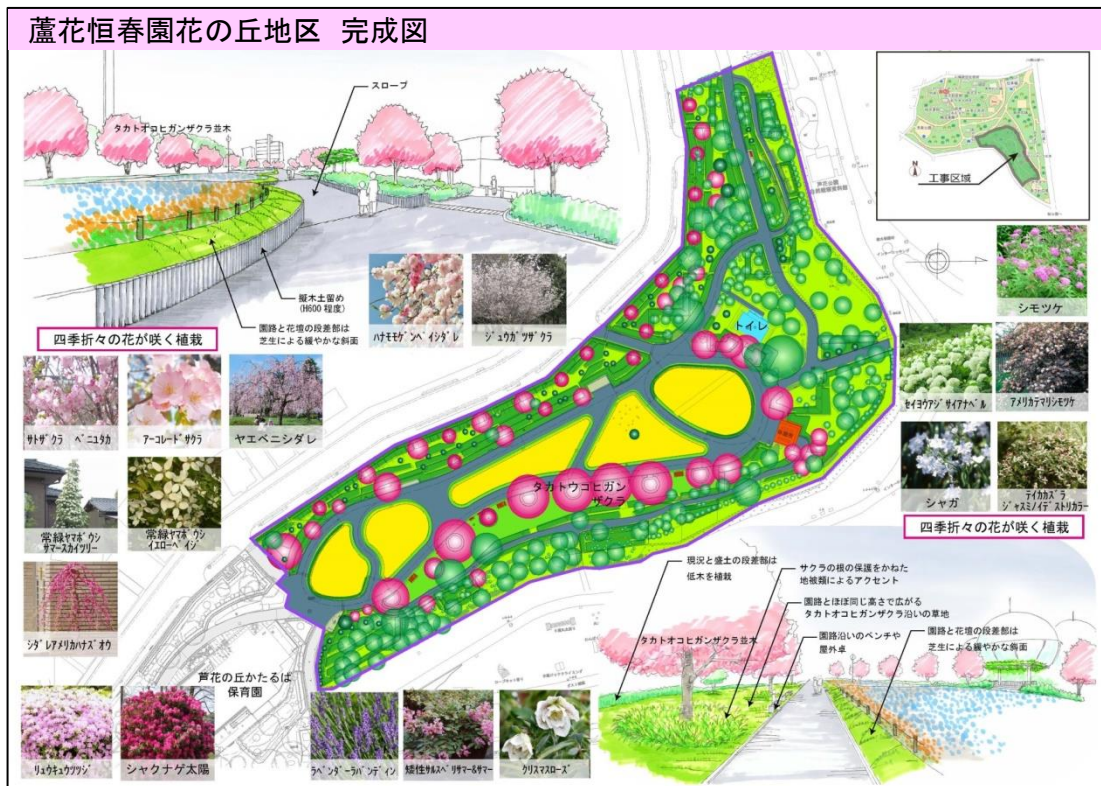

蘆花恒春園「花の丘」地区 開放のお知らせ

いつも都立蘆花恒春園をご利用いただき、誠にありがとうございます。

花の丘地区は平成30年12月から整備工事を行っていましたが、工事が終了し、**平成31年3月13日(水)午後から開放**することとなりました。

長期間に渡る閉鎖中、皆様には多大なご心配、ご迷惑をおかけし、誠に申し訳ございませんでした。

なお、観測井戸による地下水の水質調査は継続しており、これまでに地下水による汚染物質の拡散は確認されておりません。

今後とも花の丘地区をはじめ蘆花恒春園をご愛顧いただきますようお願いいたします。

平成31年3月8日

お問い合わせ

東京都 東部公園緑地事務所 管理課

TEL : 03-3821-6145