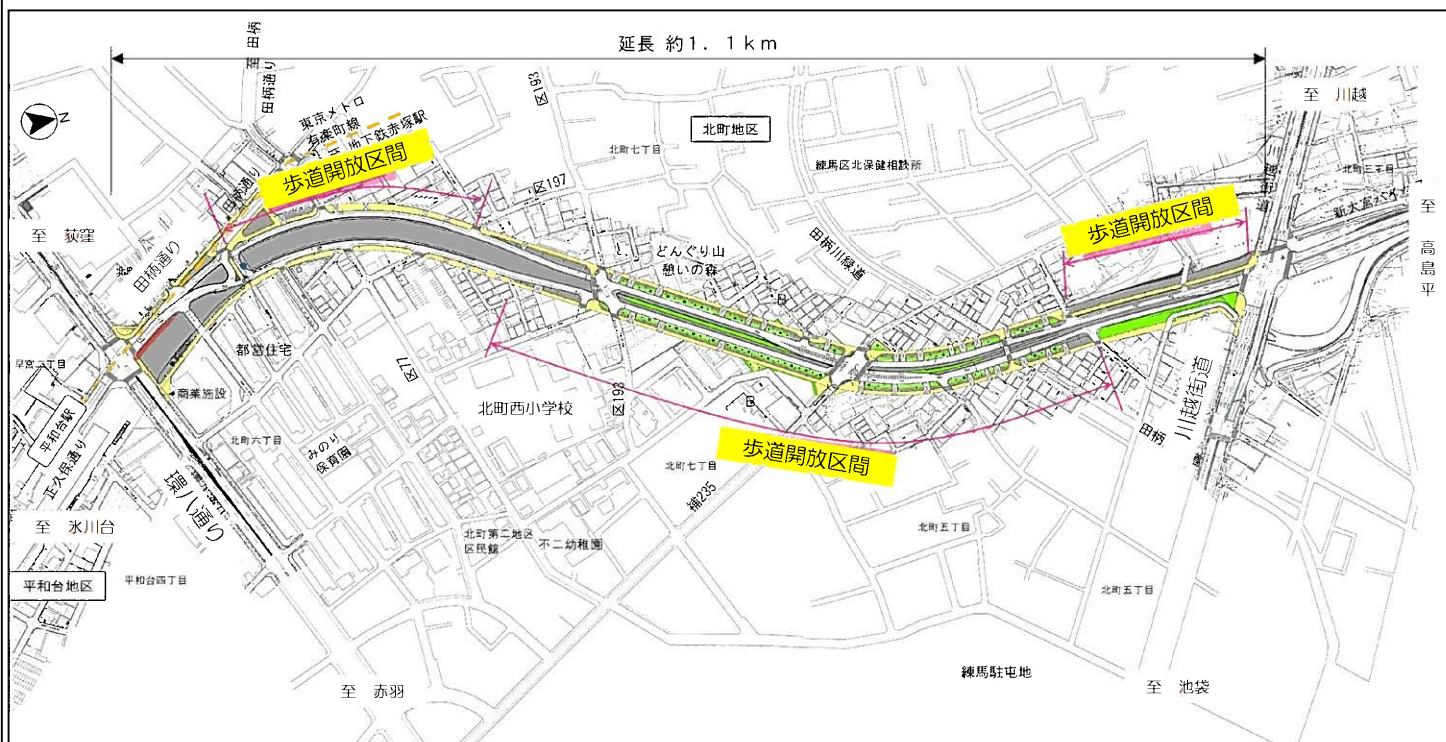

放射第35号線 歩道開放のお知らせ

平素より、東京都の道路事業にご理解とご協力頂き、誠にありがとうございます。

現在、放射第35号線（練馬区早宮二丁目～同区北町五丁目）の整備を進めているところですが、このたび、環八通りから川越街道までの北町地区約1.1キロメートル区間（練馬区北町六丁目～同区北町五丁目）のうち、これまで工事により閉鎖していた3区間の歩道が利用できるようになりますので、お知らせいたします。

これにより、環八通りから川越街道までの全線で歩道（幅員約3m）の利用が可能となります。

3区間の歩道開放日時：令和元年8月20日（火）13時より

お問合せ先

東京都第四建設事務所【所在地】東京都豊島区南大塚2-36-2

- 工事に関することは → 工事第一課 工事担当 ☎03-5978-1766
- 設計に関することは → 工事第一課 設計総括担当 ☎03-5978-1730