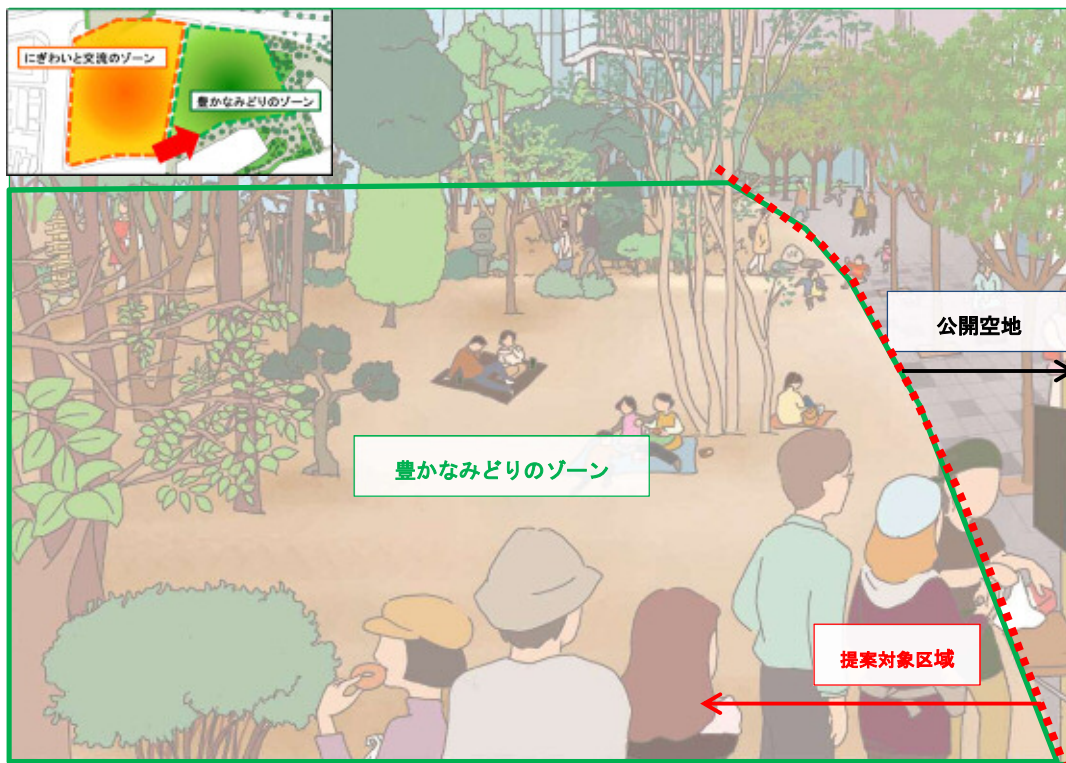

【図1】都立明治公園 案内図

【図2】都立明治公園 提案対象区域平面図

※周辺施設は、完成イメージであり、実際のものとは異なる場合があります。

【図3】都立明治公園 ゾーニング図

【図4】都立明治公園 イメージ図

【図5】都立明治公園 イメージ図

【図6】都立明治公園 デッキ・高木位置図