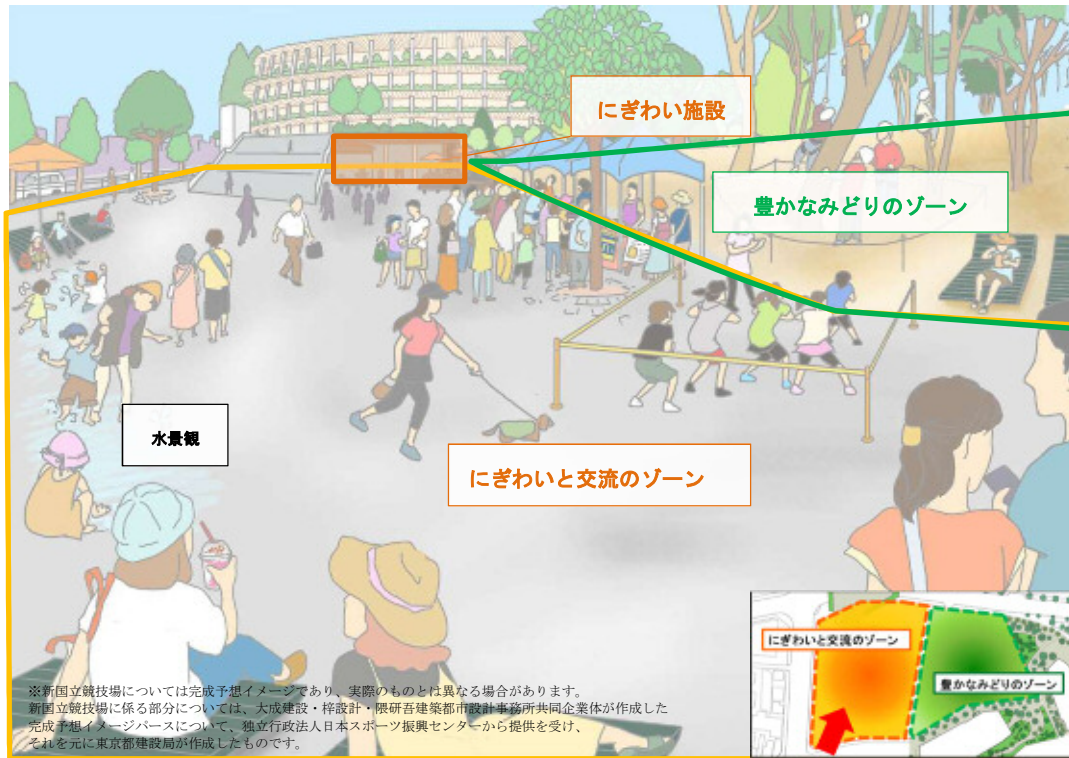

【図1】都立明治公園 案内図

【図2】都立明治公園 提案対象区域平面図

※周辺施設は、完成イメージであり、実際のものとは異なる場合があります。

【図3】都立明治公園 ゾーニング図

【図4】都立明治公園 イメージ図

【図5】都立明治公園 イメージ図

【図6】都立明治公園 デッキ・高木位置図