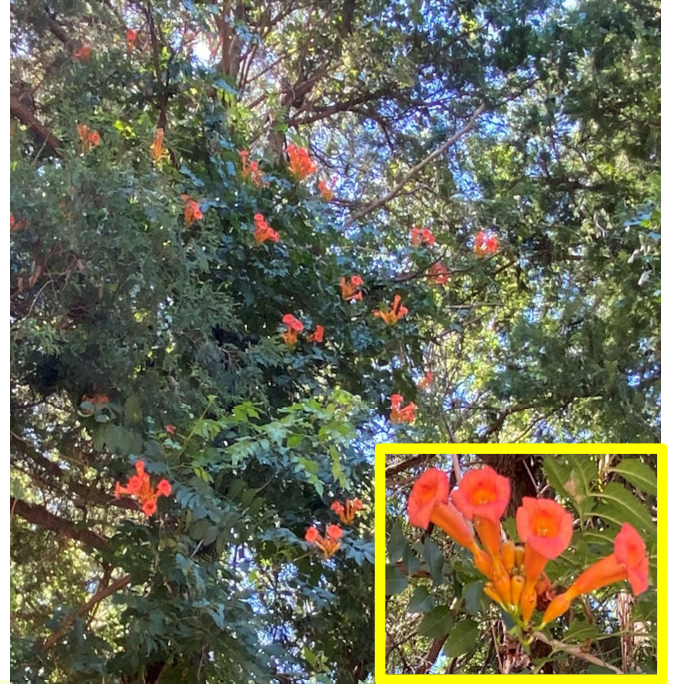

井の頭恩賜公園花便り

キョウチクトウ

キョウチクトウ科

インド原産で江戸時代中期に渡来したと言われ、葉は通常3枚が輪生します。枝の先に集散花序を出して直径4~5cmの花を多数つけます。花冠は筒状で、先は5裂して平開します。

アメリカノウゼンカズラ

ノウゼンカズラ科

蔓性の常緑低木で、奇数羽状複葉を多数つけます。花は5cmの筒状で色はオレンジが基本です。茎の節から細かい気根を出し、木や石などに吸いついて伸びていく花です。