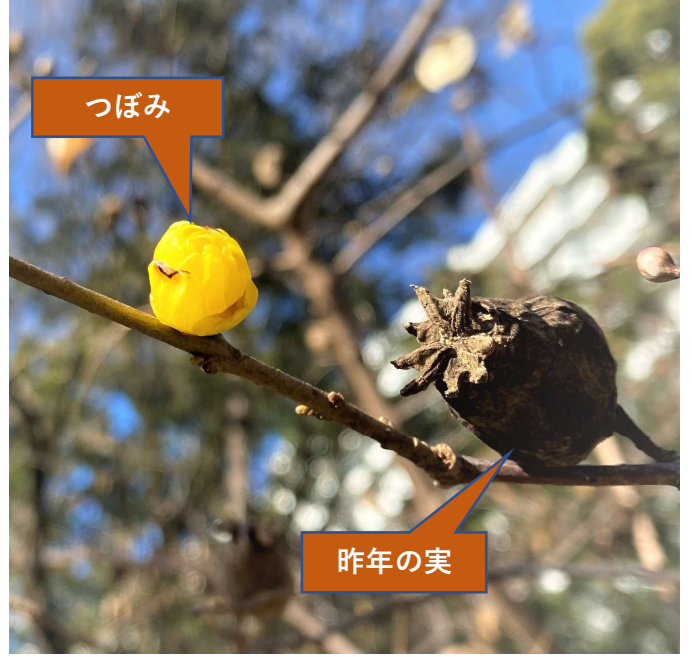

井の頭恩賜公園花便り

ソシンロウバイ(素心蠟梅) ロウバイ科ロウバイ属

早春に開花する中国産の落葉低木です。

1月頃から、葉に先立って香りのよい花が咲きます。

名前の由来は**蠟細工のように**見える花の姿からきていて
ロウバイ属の中では花が大きく、内側の花被片も黄色い品種です。

花便りに関するご質問は、井の頭恩賜公園案内所(Tel.0422-47-6900)までお問い合わせください。