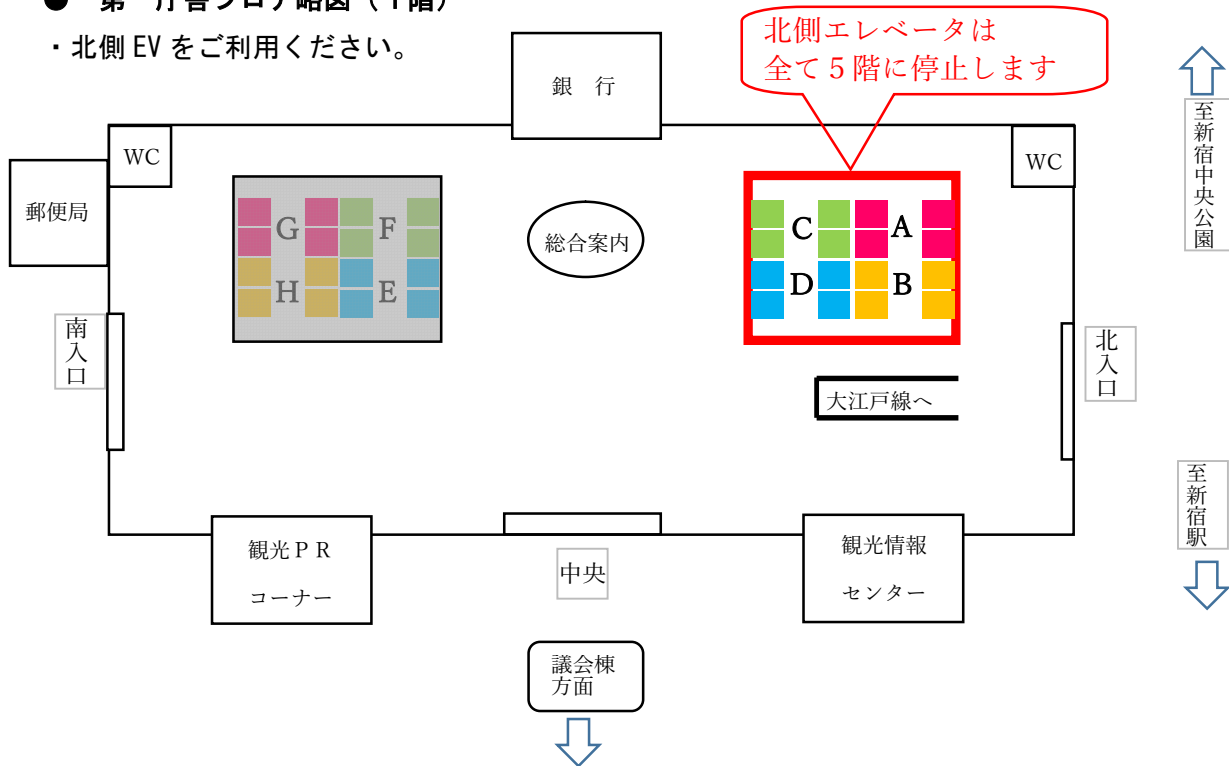

土木技術講習会開催場所 案内図

☆土木技術講習会 開催場所
都庁第一本庁舎 5階 大会議場
(北側エレベータをご利用下さい)
☆都庁入口において、入庁手続きを
お願いいたします

● 第一庁舎フロア略図（1階）

- ・北側EVをご利用ください。

● 第一庁舎フロア略図（5階）

北側エレベータを5階で降りていただきますと、ロビーに受付がござい
ます。

● 入庁手続き

- ・セキュリティの関係で、入庁時にお手続きが必要となります。
- ・スマホをお持ちであれば、事前の手続きにより、スムーズに入庁いただけます。
出来るだけご活用ください。 <https://www.soumu.metro.tokyo.lg.jp/visitor.html>