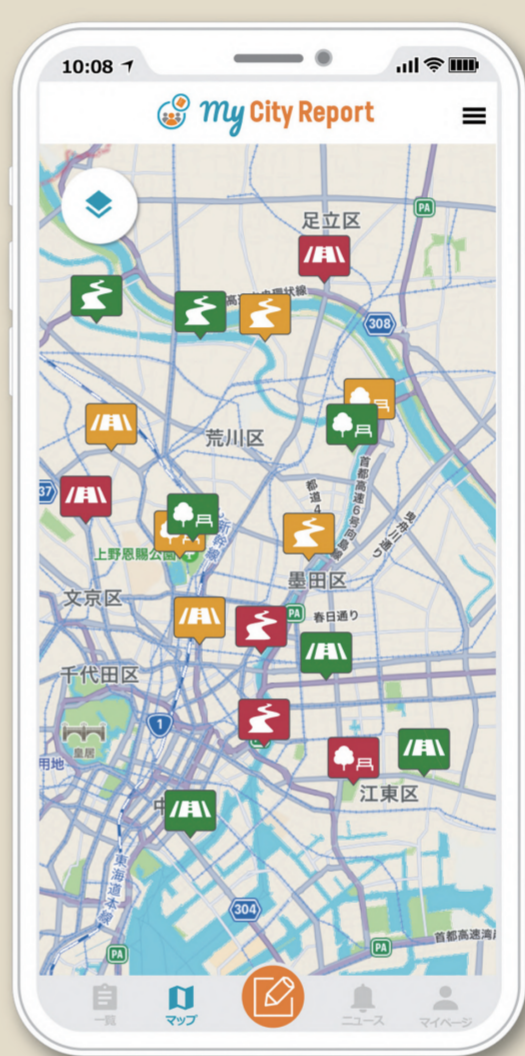

## 都道・都立公園・隅田川で 利用できます

施設の損傷や不具合を投稿してね!

令和5年  
6月23日から  
公園・河川にも  
拡大

東京の街を  
みんなで快適に

### 施設の損傷などを 簡単にレポート

舗装のひび割れや照明の不点灯、壊れたベンチなど、施設の損傷や不具合を、アプリでご投稿ください。

施設の損傷や  
不具合のレポートを  
お待ちしております!!

### 対応状況を 簡単に把握

投稿されたレポートの確認・対応状況は、いつでもアプリで確認できます。

詳細はこちら

My City Reportは、都民の皆様が、道路や公園、河川施設等のインフラの損傷や不具合を、気付いたその場で投稿できるスマートフォンアプリです。投稿いただいたレポートを確認し、必要に応じて補修等を実施します。

対象エリア	
道路	都道全域 都道以外で利用できる区市道(千代田区、港区、品川区、大田区、葛飾区、国分寺市、国立市、福生市、多摩市、稲城市) ※区市の詳細は各区市にお問い合わせください。
公園	①上野恩賜公園 ②東白鬚公園 ③木場公園 ④砧公園 ⑤駒沢オリンピック公園 ⑥代々木公園 ⑦善福寺川緑地 ⑧和田堀公園 ⑨汐入公園 ⑩城北中央公園 ⑪光が丘公園 ⑫舎人公園 ⑬水元公園 ⑭篠崎公園 ⑮葛西臨海公園 ⑯井の頭恩賜公園 ⑰武蔵野中央公園 ⑱府中の森公園 ⑲武蔵野の森公園 ⑳小金井公園 ㉑東村山中央公園 ㉒東大和南公園 ㉓秋留台公園 ※令和5年6月時点(順次拡大予定)
河川	隅田川 ※令和5年6月時点(順次拡大予定)