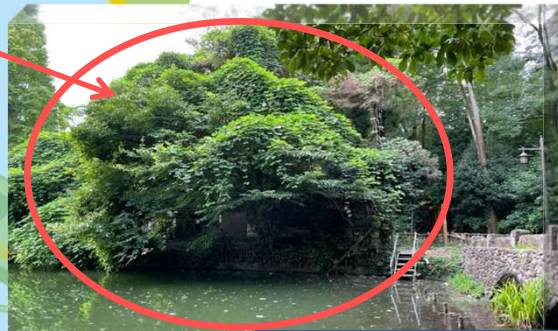

## クズ マメ科

クズ(葛)

奈良県の国産がくず粉の産地であったことが和名の由来です。つる性の多年草で穂状の花が特徴的です。花は紅紫色、豆果(果実のこと)は5~10cmあり褐色の毛で覆われています。茎の基部は木質で葉は3小葉からなります。太く大きな根は多量のでん粉を含み、くず粉がとれます。また、根を乾燥させたものは「葛根」という生薬になります。

くずは夜、葉を閉じますが夏の強い日差しの際にも葉の表を合わせ葉裏を出して閉じます。光と水分の調整をしながら、養分を蓄えた地下茎から次々に芽を出して伸びていきます。