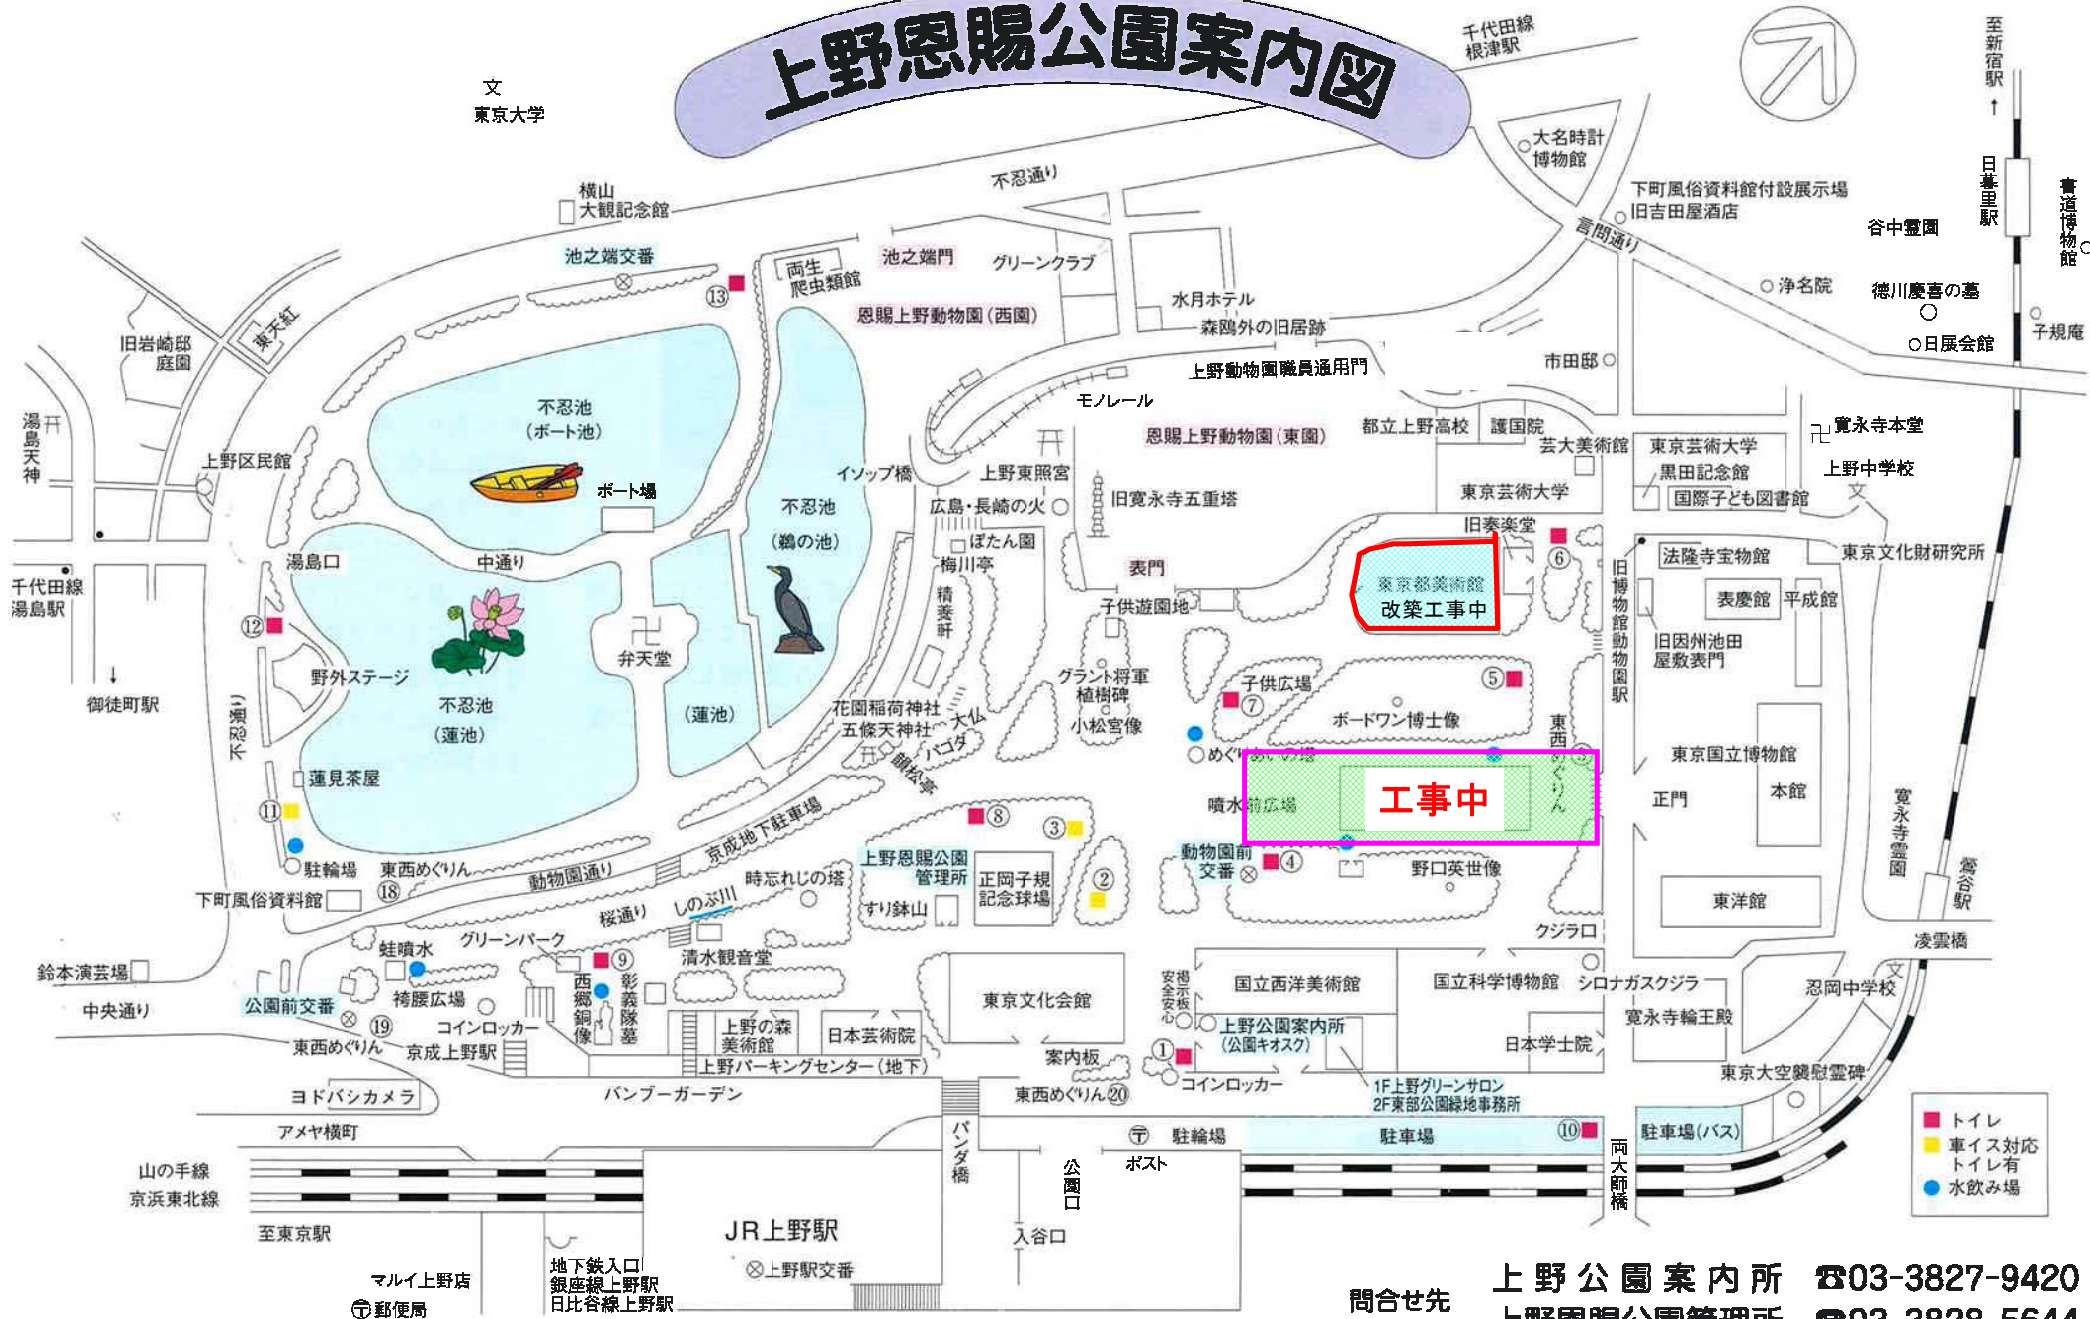

# 上野恩賜公園案内図

問合せ先 上野公園案内所 ☎03-3827-9420  
 上野恩賜公園管理所 ☎03-3828-5644